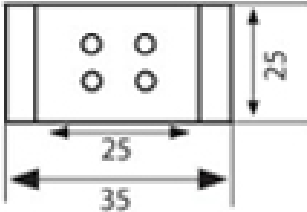

Предназначены для монтажа электрооборудования на DIN-рейку.

Стандартный переходник

AE 1031 MT

AE 1031 MT

AE 1031 M-1

+

=

=