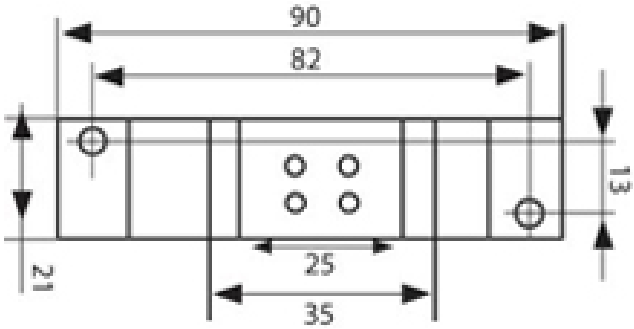

Предназначены для монтажа электрооборудования на DIN-рейку.

Стандартный переходник

AE 1031 MT

AE 1031 MT

AE 1031 M-1

+

=

=