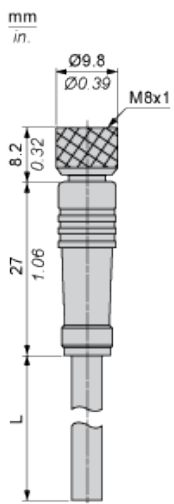

Технические данные продукта XZCP0566L5

Характеристики

Кабельный гнездовой разъем M8, 3 раз,
кабель PUR 5м

Описание

Аксессуар / категория "отдельная деталь"	Комплектующие для укладки кабеля
Аксессуар / тип отдельной детали	Разъемы с выполненным электромонтажом
Название серии	Общего назначения

Дополнительно

Электрическое соединение	Прямая розетка, тип разъема: M8 3 контакта
Крепеж кабельного разъема	Привинчиваемый
Материал кольца	Металлический
Светодиодный индикатор состояния	Без
Длина кабеля	5 м
Внешний диаметр кабеля	5.2 мм
Состав кабеля	3 x 0,34 мм ²
Материал изоляции провода	PUR
[Ue] номинальное рабочее напряжение	60 V пер. ток 75 V пост. ток
[In] номинальный ток	4 A
Сопротивление контакта	<= 5000 мкОм
Сопротивление изоляции	>= 1 ГОм
Масса продукта	0.12 кг

L : Length of cable

Connections and Schemes

Connector

BU : Blue

BN : Brown

BK : Black