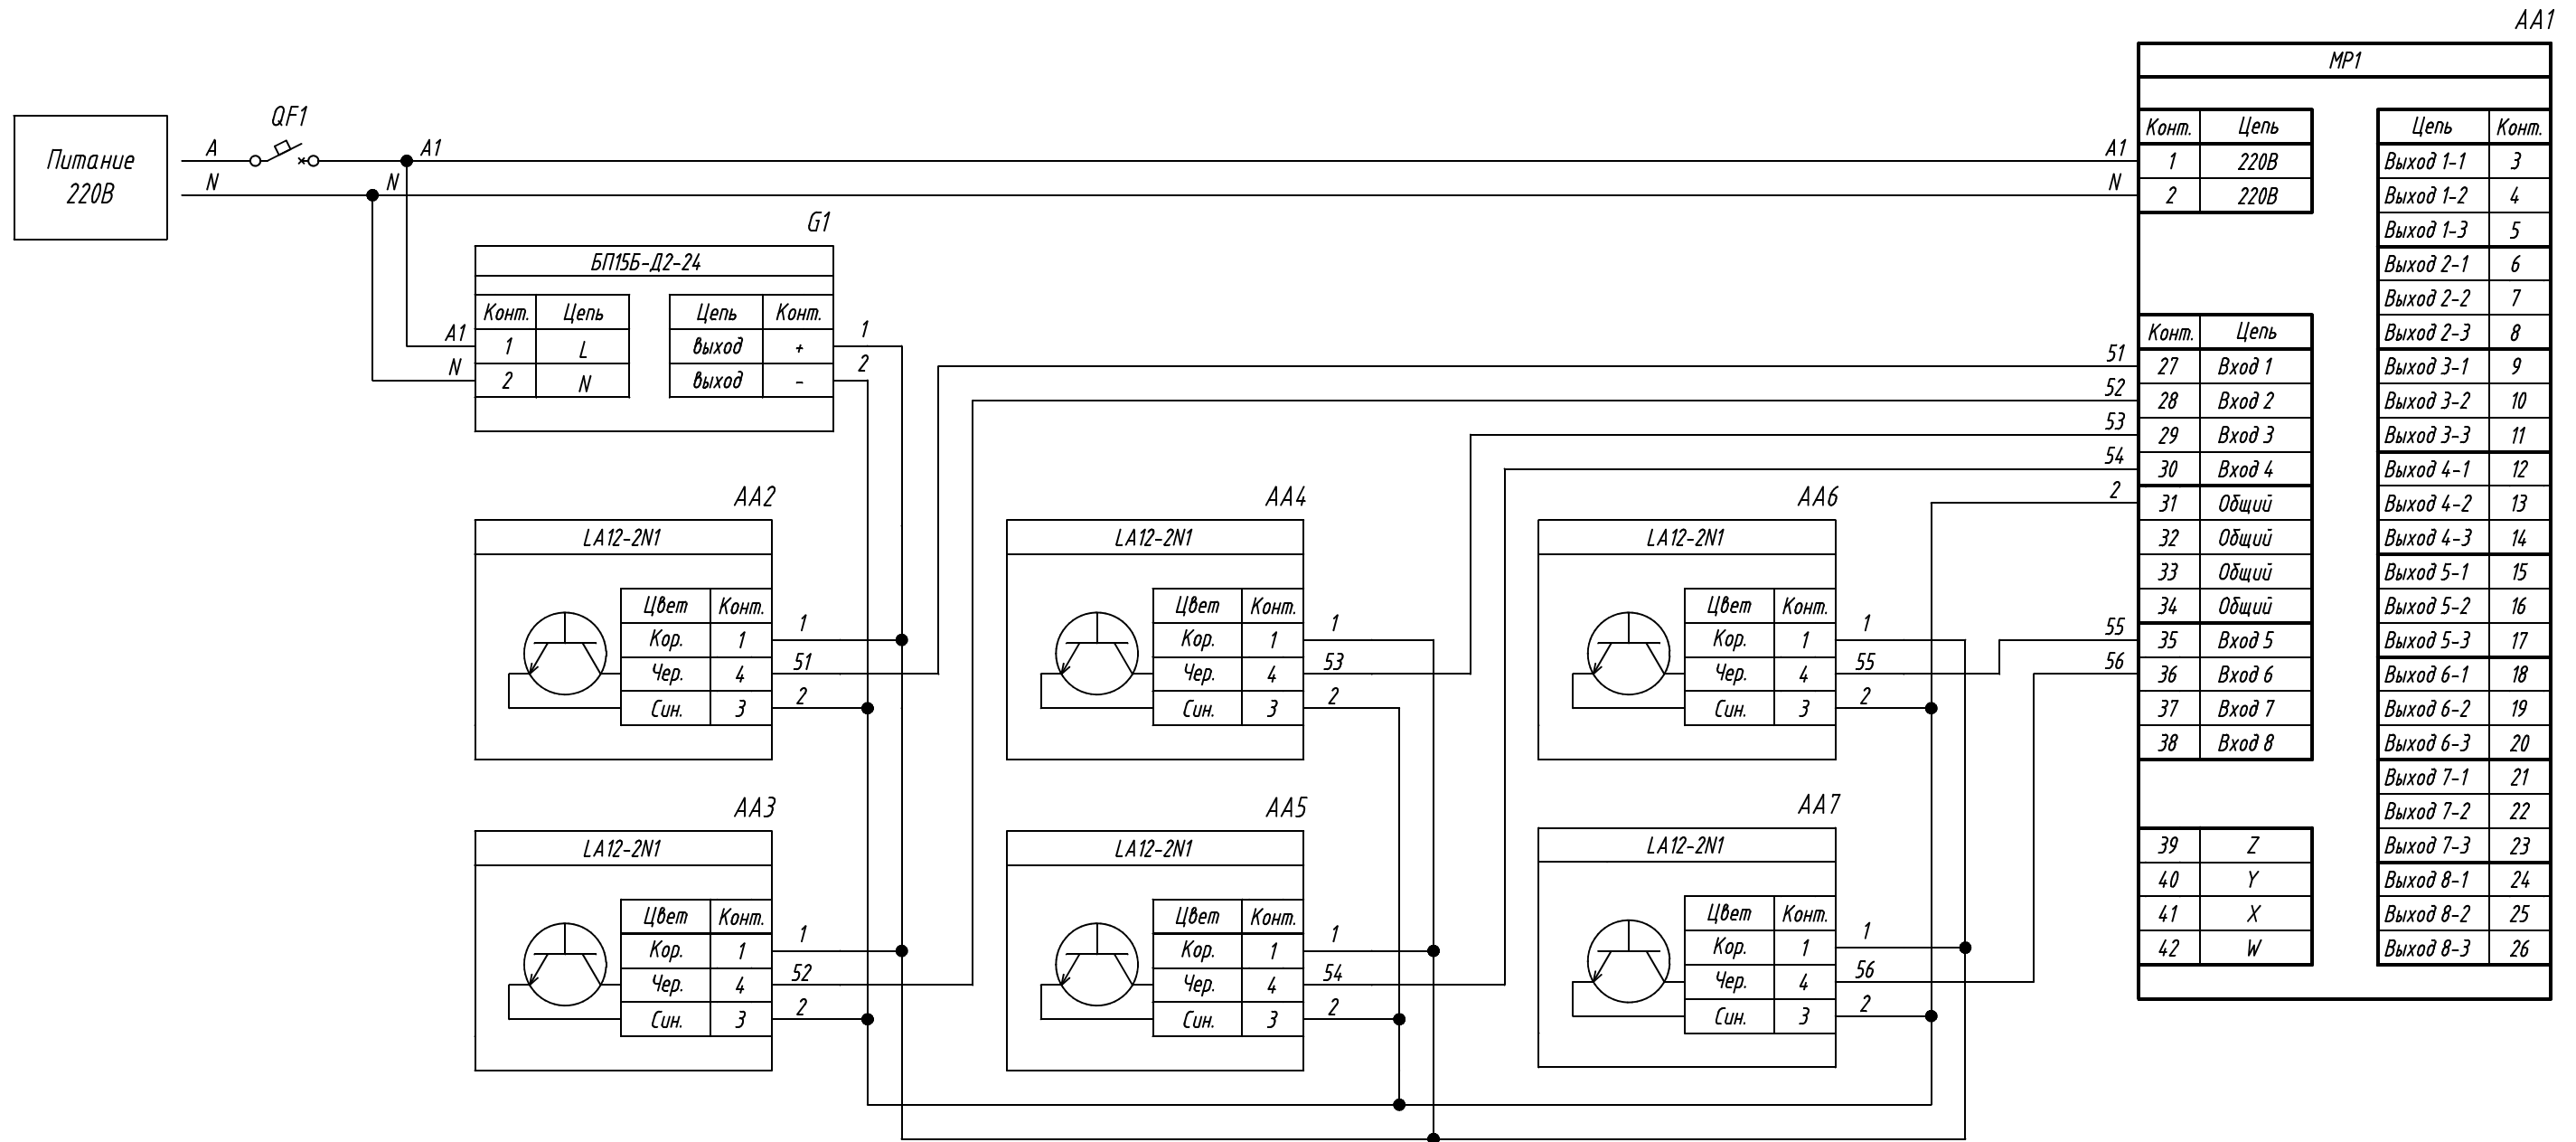

Поз. обознач.	Наименование	Кол.	Примечание
AA1	Модуль расширения выходных элементов MP1-х, ТМ "ОВЕН"	1	
AA2...AA7	Датчик положения индуктивный LA12-2N1	6	
G1	Блок питания БП15Б-Д2-24, ТМ "ОВЕН"	1	
QF1	Автомат защиты	1	

Подпись и дата	
Инв. № дубл.	
Взам. инв. №	
Подпись и дата	
Инв. № подл.	

Изм.	Лист	№ докум.	Подпись	Дата	MP1, Подключение бесконтактного индуктивного датчика	Лит.	Масса	Масштаб
Разраб.								
Провер.					Схема электрическая принципиальная	Лист	Листов 1	
Т.контр.								
Рук.раз.								
Н.контр.								
Утв.								