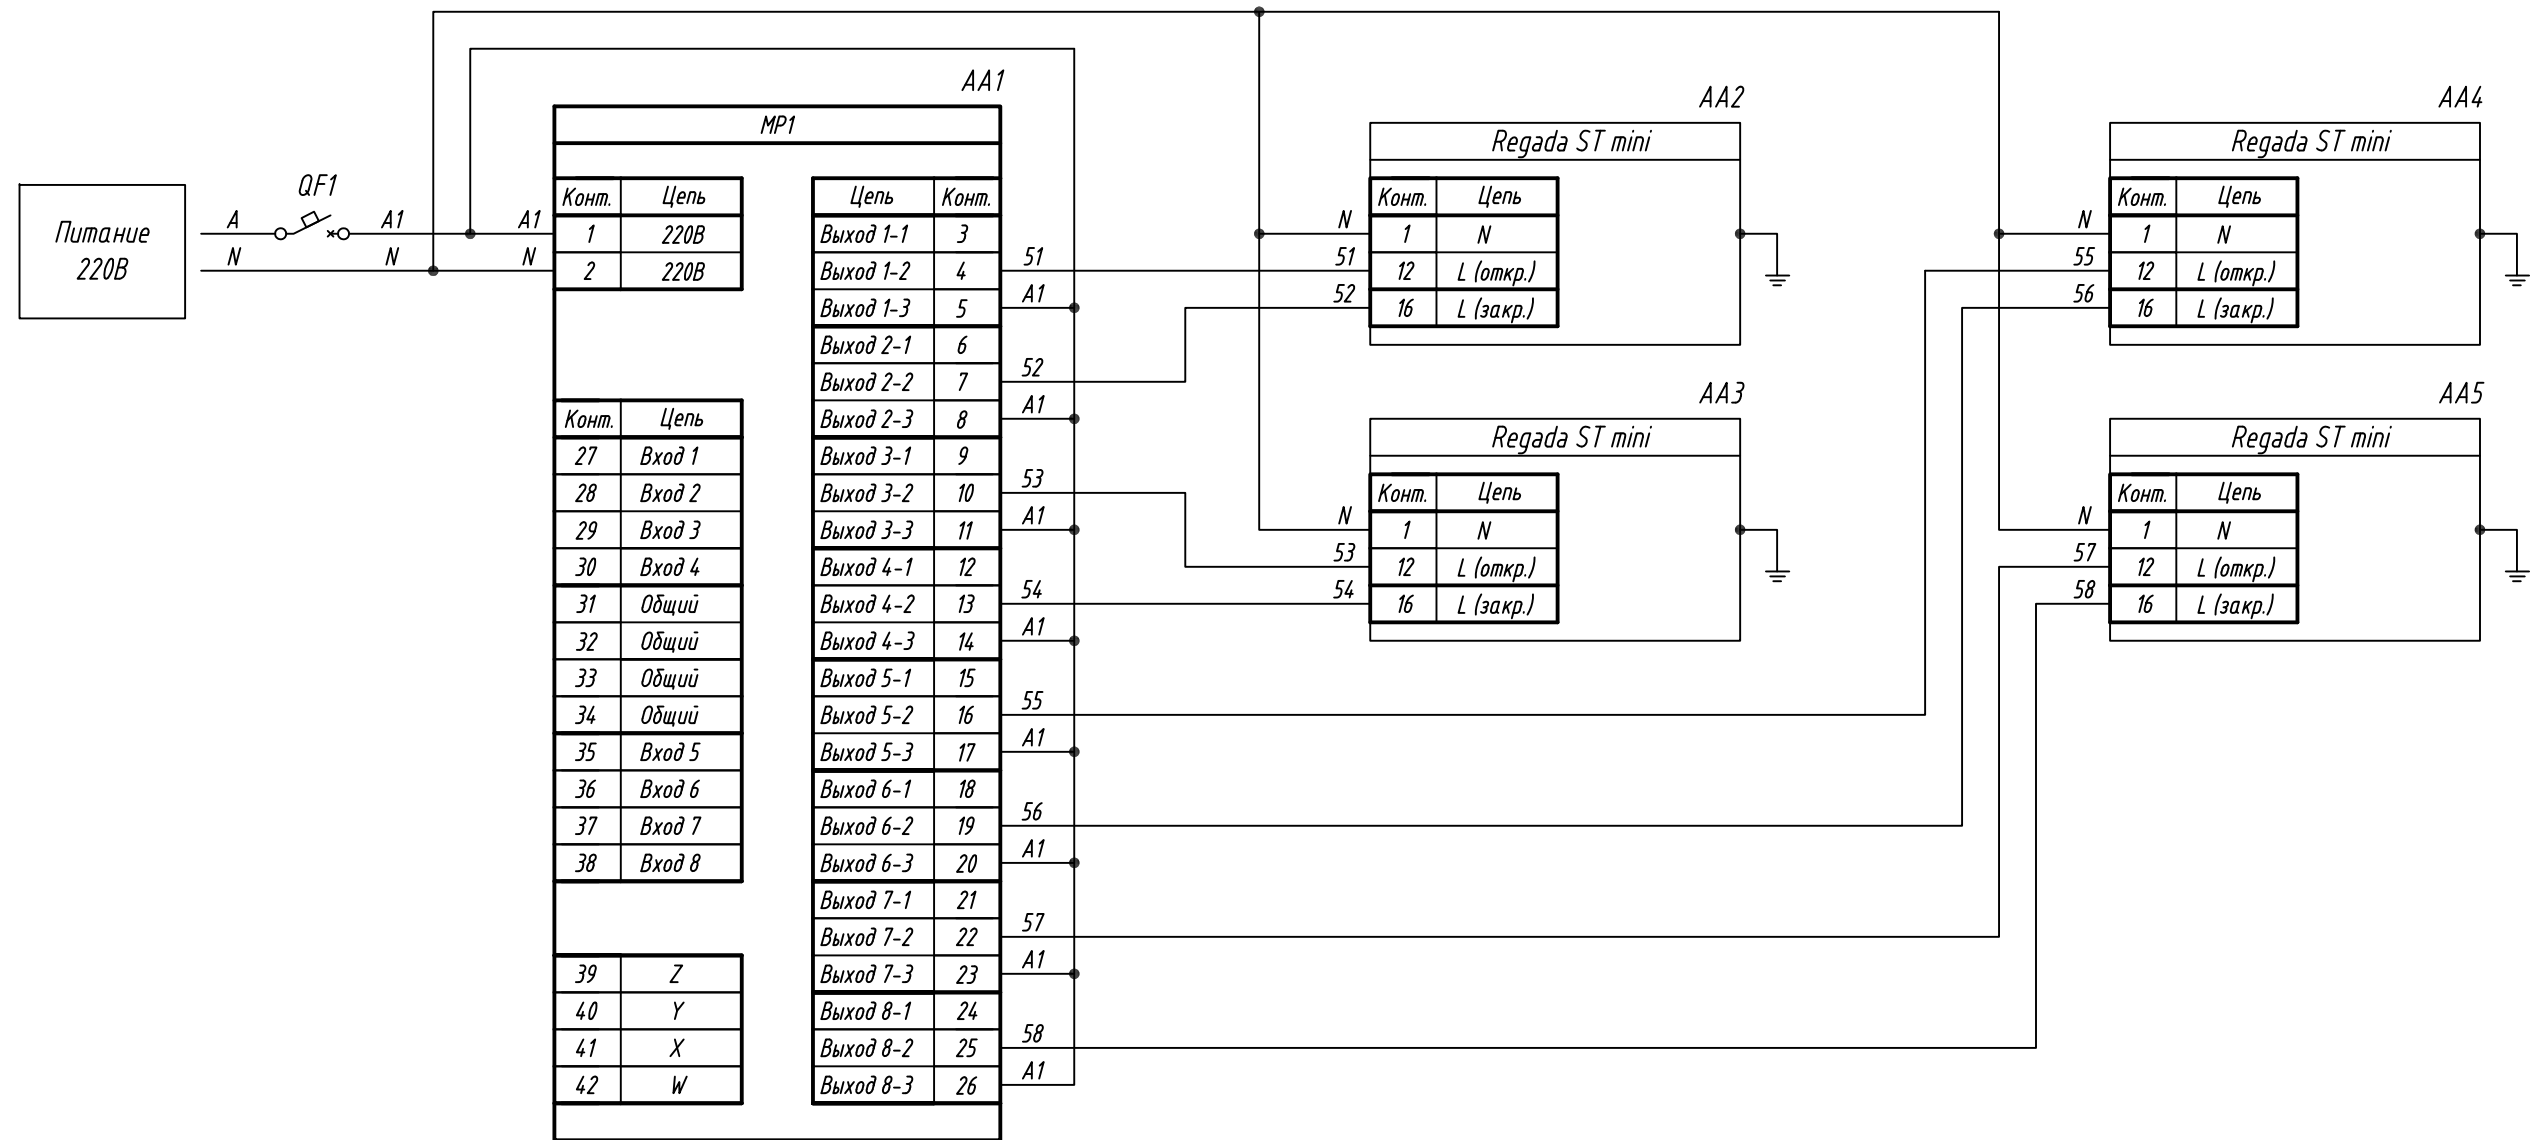

Поз. обознач.	Наименование	Кол.	Примечание
AA1	Модуль расширения выходных элементов MP1-P, ТМ "ОВЕН"	1	
AA2...AA5	Клапан запорно-регулирующий ST mini ~230V, ТМ "Regada"	4	
QF1	Автомат защиты	1	

Инв. № подл. Подпись и дата
 Взам. инв. № Инв. № дубл.
 Подпись и дата

Изм.	Лист	№ докум.	Подпись	Дата

MP1,
 Подключение дискретного
 запорно-регулирующего клапана
 Схема электрическая принципиальная

Лит.	Масса	Масштаб
Лист	Листов 1	