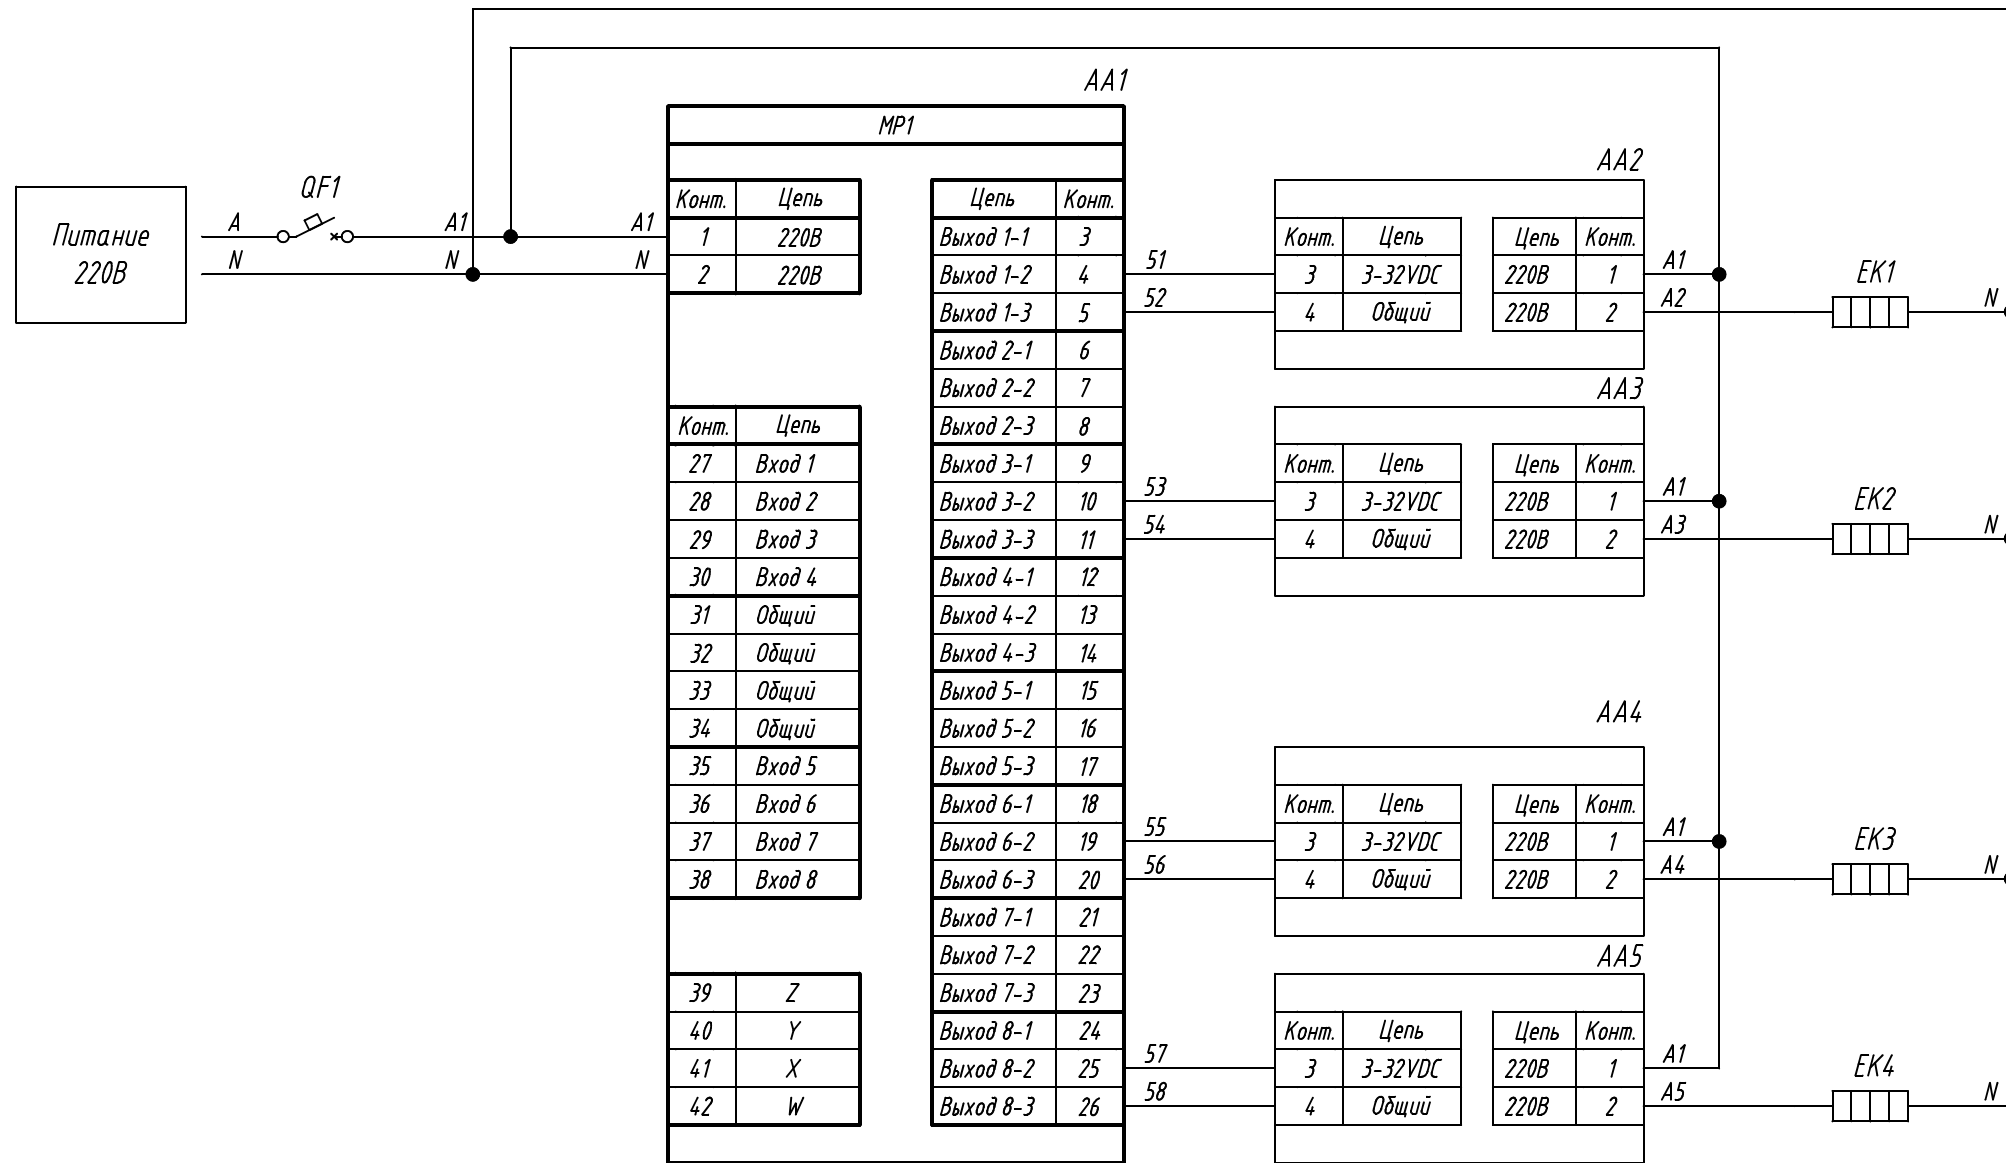

Поз. обознач.	Наименование	Кол.	Примечание
AA1	Модуль расширения выходных элементов MP1-T, ТМ "ОБЕИ"	1	
AA2...AA5	Реле твердотельное однофазное 250VAC упр. 3-32VDC		
	HD-xx44ZD3, ТМ "Киприбор"	4	
EK1...EK4	Нагреватель резистивный	4	
QF1	Автомат защиты	1	

Инд. № подл.	Взам. инв. №	Инд. № дубл.	Подпись и дата

Изм.	Лист	№ докум.	Подпись	Дата	MP1, Управление твердотельным реле дискретным сигналом 3-32VDC		
Разраб.					Лит.	Масса	Масштаб
Провер.							
Т.контр.					Лист	Листов 1	
Рук.раз.							
Н.контр.							
Утв.							