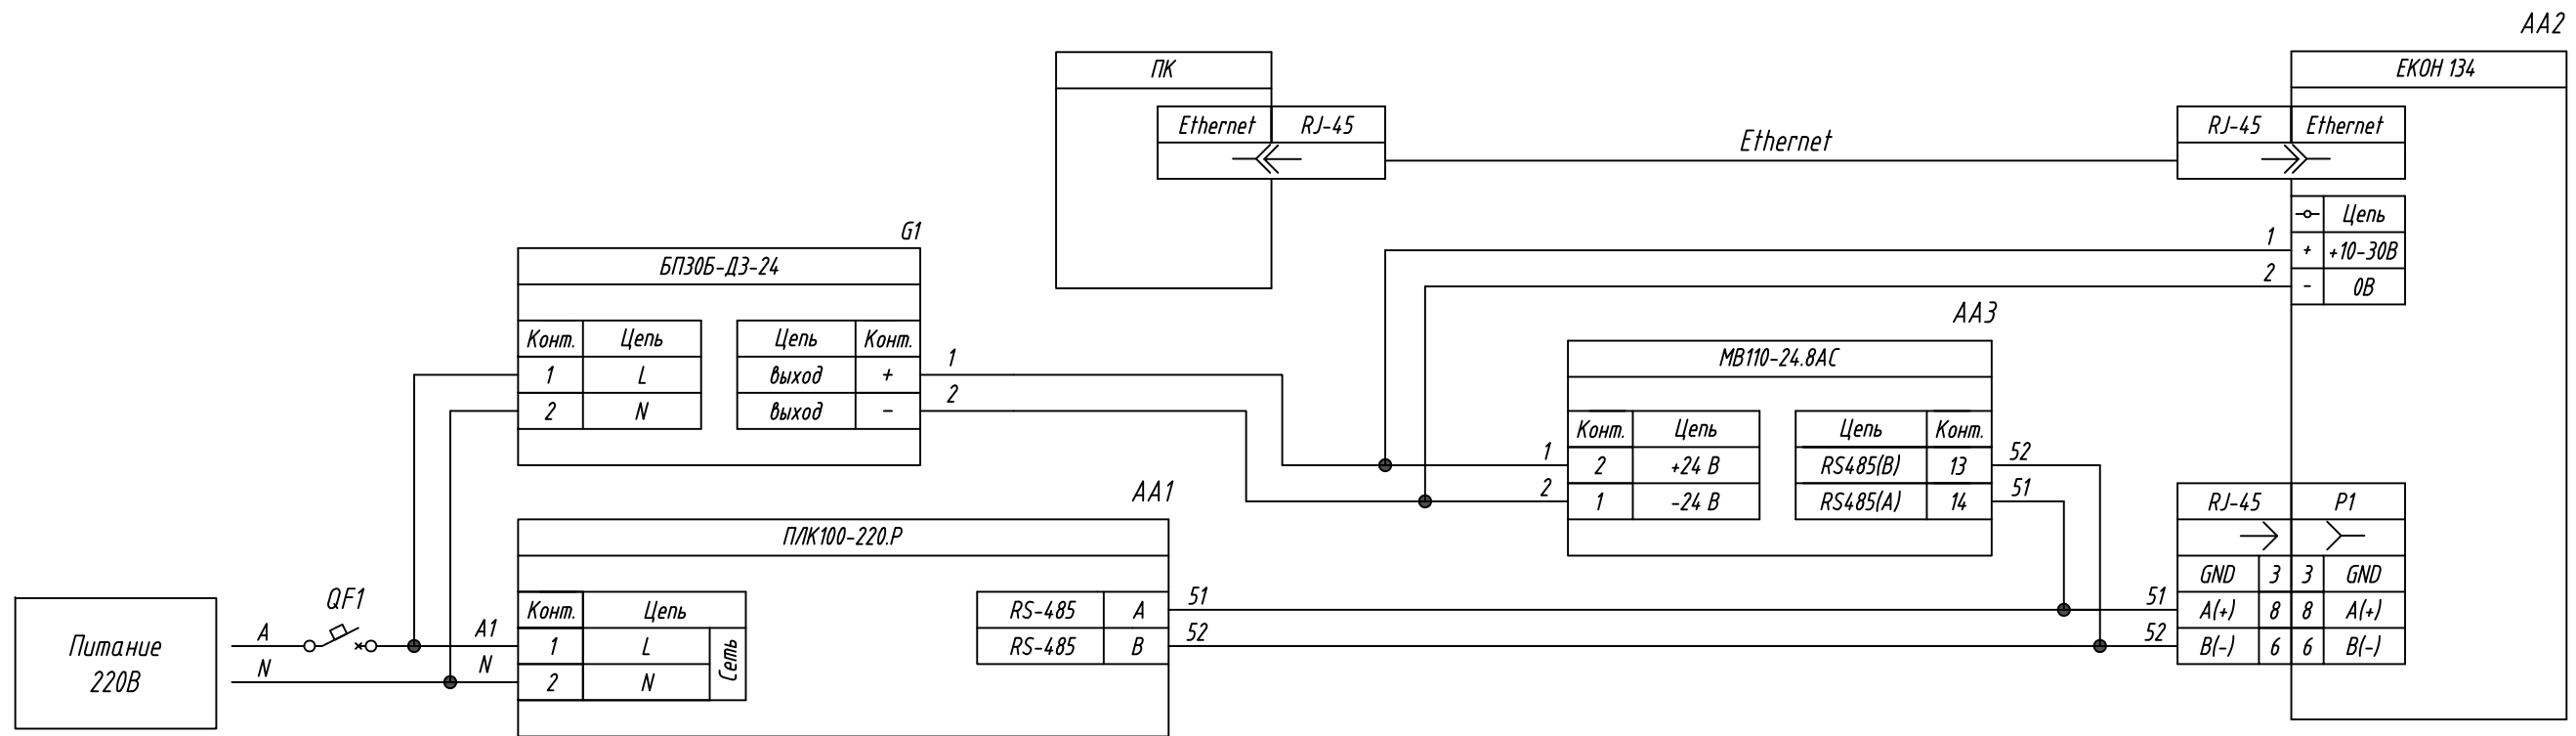

Поз. обознач.	Наименование	Кол.	Примечание
AA1	Программируемый логический контроллер ПЛК100-220.P, ТМ "ОВЕН"	1	
AA2	Преобразователь интерфейса Ethernet - RS-232/RS-485 ЕКОН134, ТМ "ОВЕН"	1	
AA3	Модуль скоростного ввода аналоговых сигналов МВ110-8АС, ТМ "ОВЕН"	1	
G1	Одноканальный блок питания БПЗ0Б-Д3-24, ТМ "ОВЕН"	1	
QF1	Автомат защиты	1	