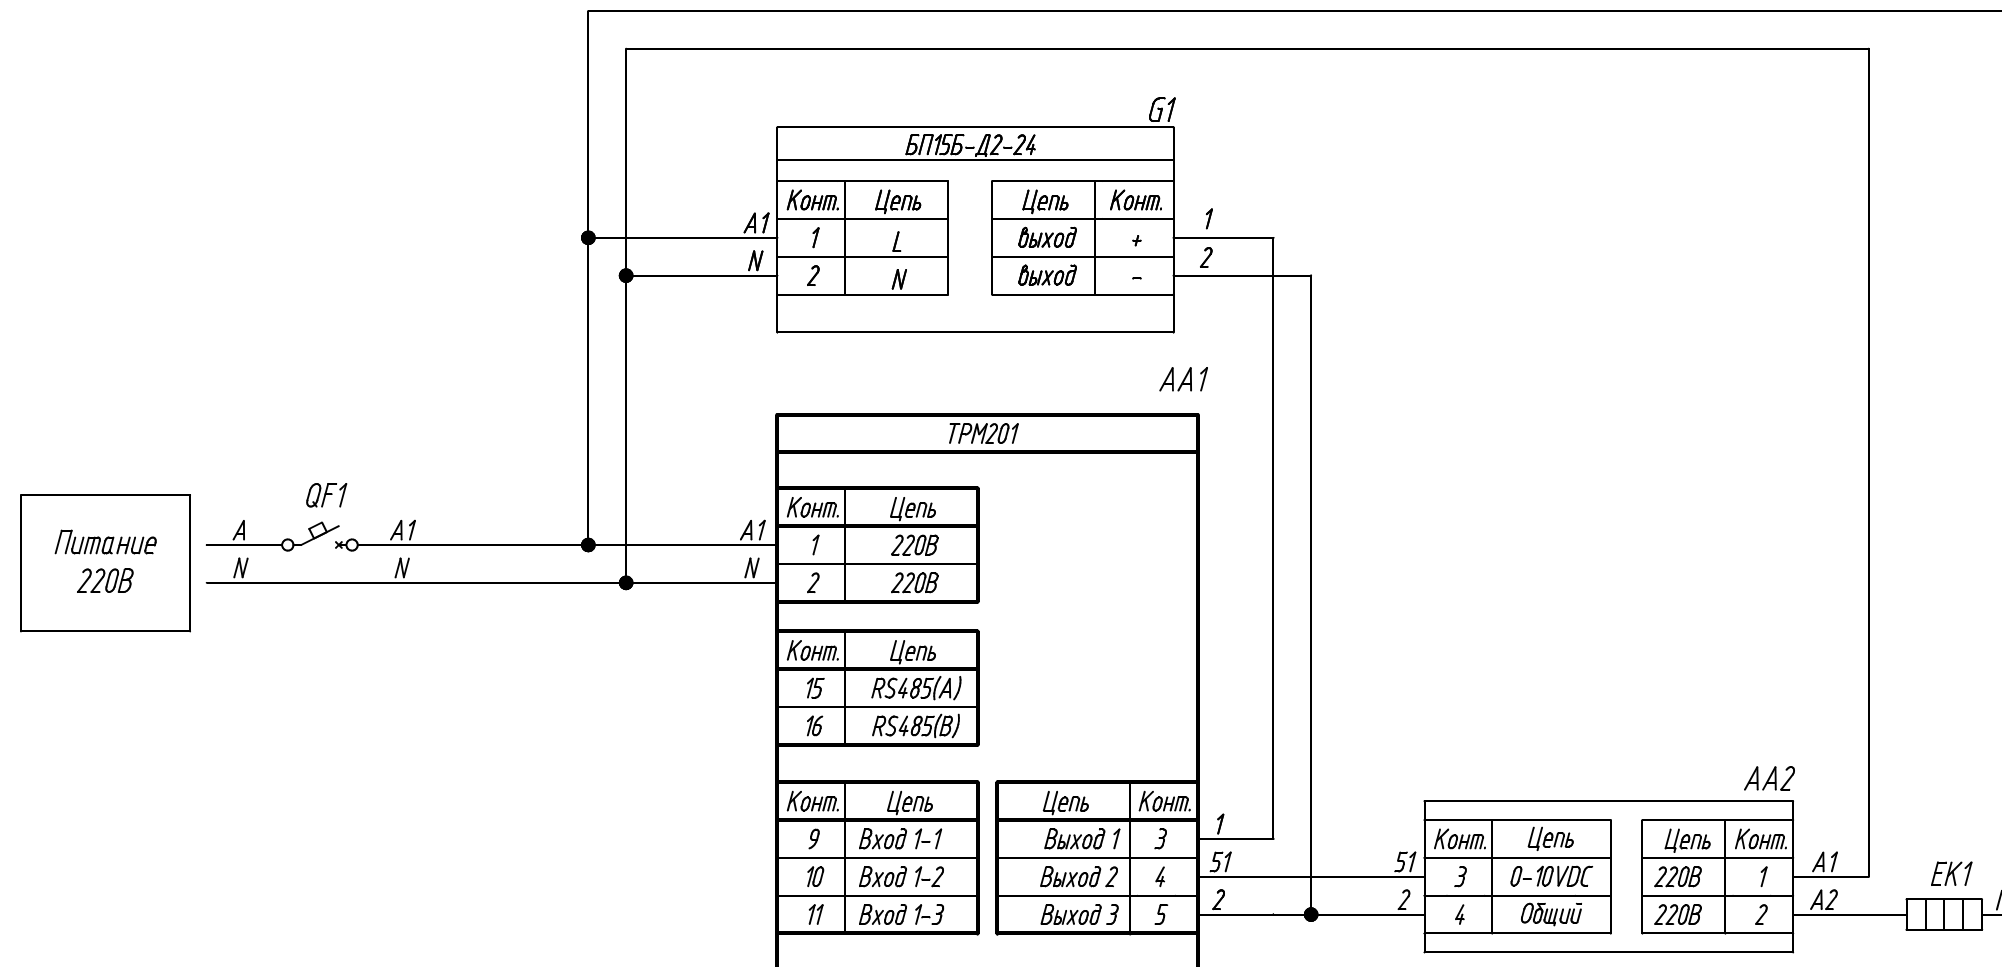

Поз. обознач.	Наименование	Кол.	Примечание
AA1	Измеритель-регулятор одноканальный с интерфейсом RS-485, ТРМ201-Н.У, ТМ "ОВЕН"	1	Возм. применение корпусов Н, Н2, Щ1, Щ2
AA2	Реле твердотельное однофазное 250VAC упр. 0-10В	1	
EK1	Нагреватель резистивный	1	
G1	Блок питания БП15Б-Д2-24, ТМ "ОВЕН"	1	
QF1	Автомат защиты	1	

Подпись и дата	
Инв. № дубл.	
Взам. инв. №	
Подпись и дата	
Инв. № подл.	

Изм.	Лист	№ докум.	Подпись	Дата	ТРМ201, Управление твердотельным реле сигналом 0-10В Схема электрическая принципиальная	Лит.	Масса	Масштаб
Разраб.								
Провер.								
Т.контр.								
Рук.раз.								
Н.контр.								
Утв.								
						Лист	Листов 1	