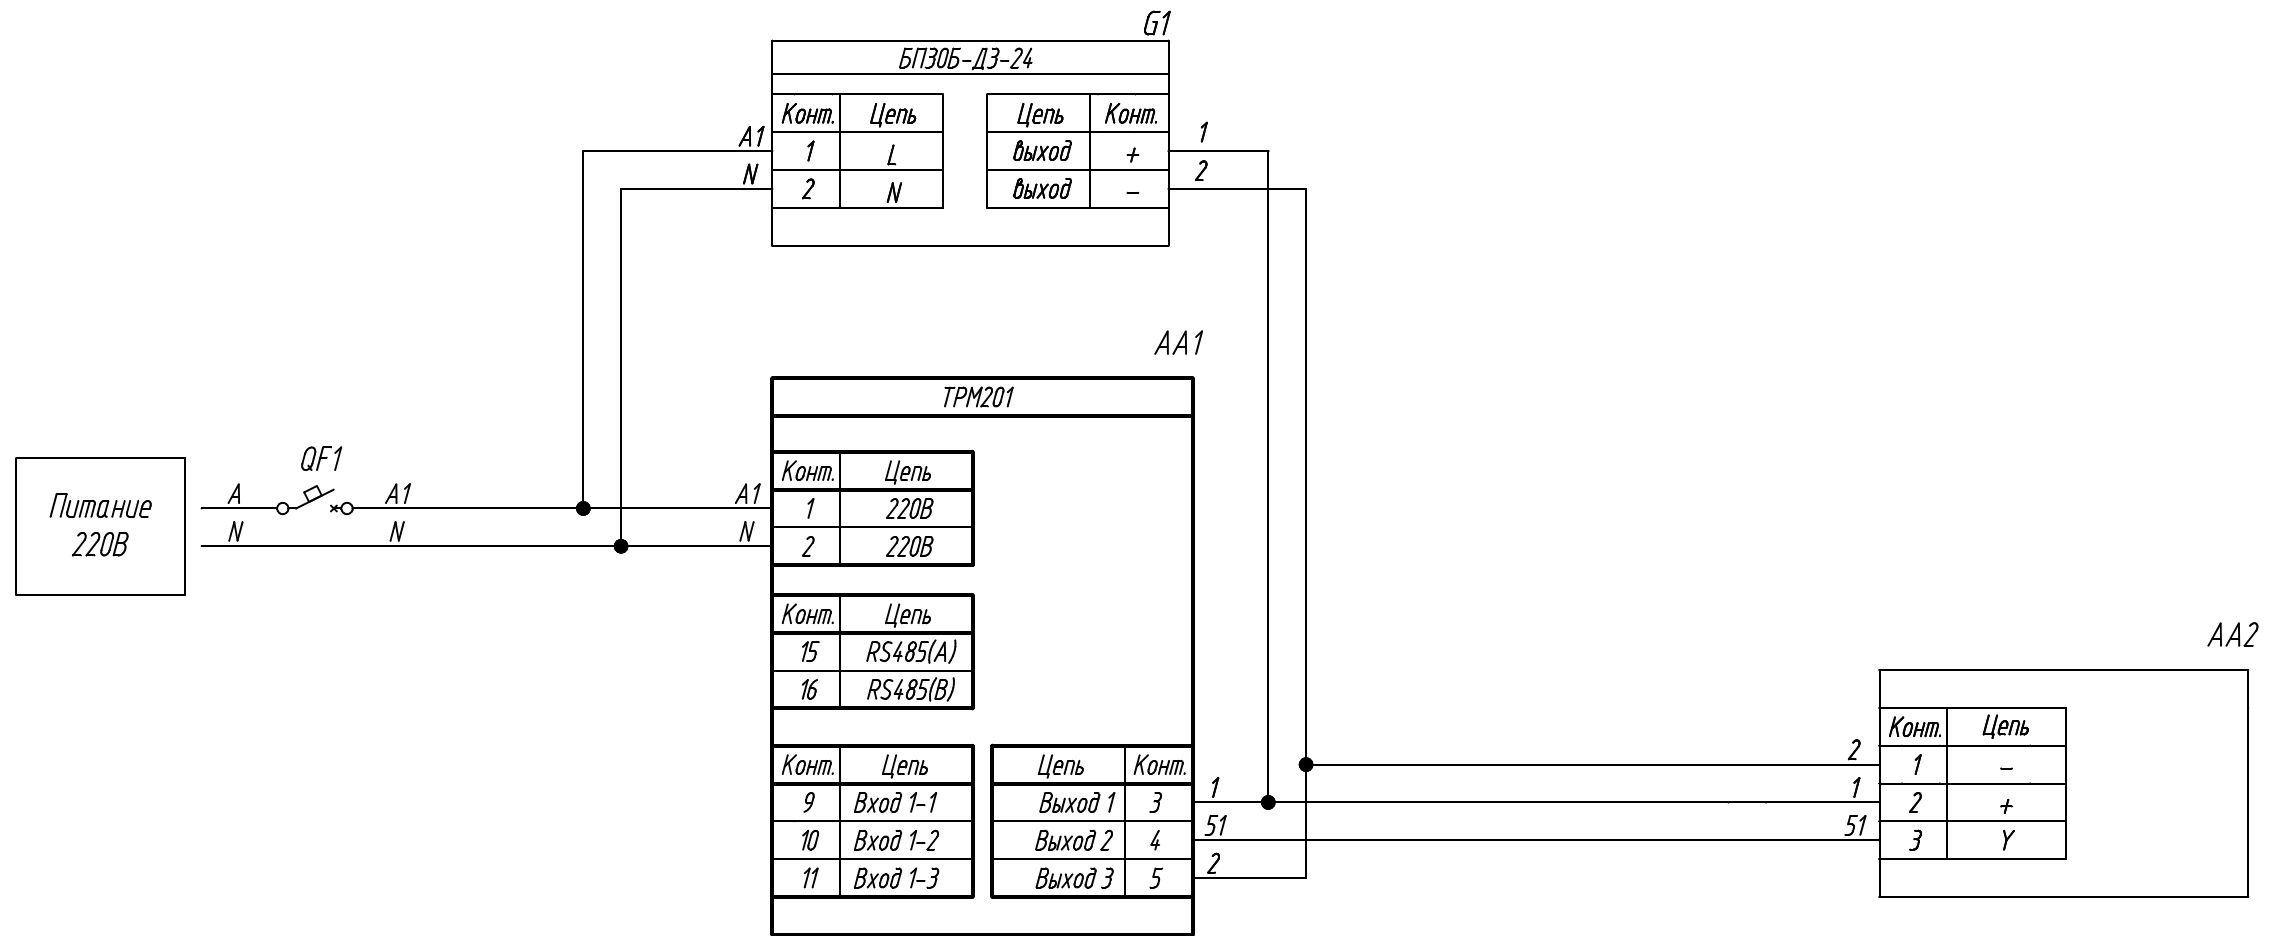

Поз. обознач.	Наименование	Кол.	Примечание
AA1	Измеритель-регулятор одноканальный с интерфейсом RS-485, ТРМ201-Н.У, ТМ "ОВЕН"	1	Возм. применение корпусов Н, Н2, Щ1, Щ2
AA2	Электропривод для регулирующих шаровых клапанов TR24-SR, ТМ "BELIMO"	1	Упр. 0-10VDC
G1	Блок питания БПЗ0Б-ДЗ-24, ТМ "ОВЕН"	1	
QF1	Автомат защиты	1	

Подпись и дата
Инв. № дубл.
Взам. инв. №
Подпись и дата
Инв. № подл.

Изм.	Лист	№ докум.	Подпись	Дата	ТРМ201, Управление электроприводом шарового крана сигналом 0-10В  Схема электрическая принципиальная	Лит.	Масса	Масштаб
Разраб.								
Провер.								
Т.контр.						Лист	Листов 1	
Рук.раз.								
Н.контр.								
Утв.								