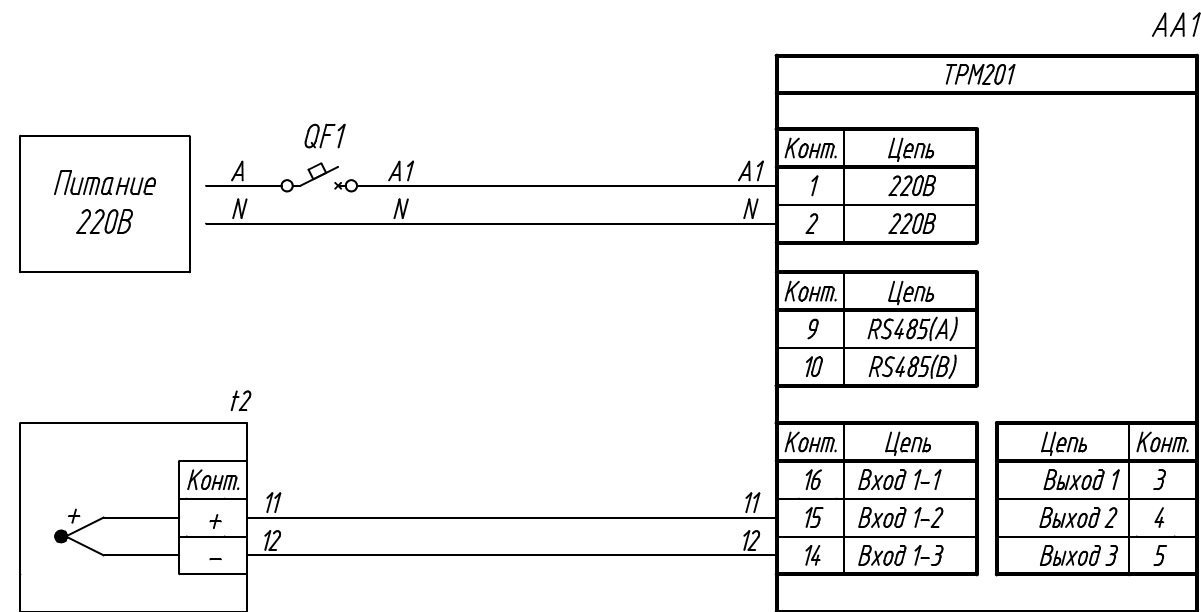

Поз. обознач.	Наименование	Кол.	Примечание
AA1	Измеритель-регулятор одноканальный с интерфейсом RS-485, ТРМ201-Н, ТМ "ОВЕН"	1	Возм. применение корпусов Н, Щ1, Щ2
t1	Преобразователь термоэлектрический ДТПх хх5, ТМ "ОВЕН"	1	
QF1	Автомат защиты	1	
	Кабель к термопарам ДКТК (L) 011, ТМ "ОВЕН"		Использ. для удлинения

Инд. № подл.	Взам. инв. №	Инд. № дубл.	Подпись и дата
--------------	--------------	--------------	----------------

Изм.	Лист	№ докум.	Подпись	Дата	ТРМ201, Подключение термопары Схема электрическая принципиальная	Лит.	Масса	Масштаб
Разраб.								
Провер.								
Т.контр.								
Рук.раз.								
Н.контр.								
Утв.								
						Лист 1	Листов 2	

Поз. обознач.	Наименование	Кол.	Примечание
AA1	Измеритель-регулятор одноканальный с интерфейсом RS-485, ТРМ201-Н2, ТМ "ОВЕН"	1	
t1	Преобразователь термоэлектрический ДТПх хх5, ТМ "ОВЕН"	1	
QF1	Автомат защиты	1	
	Кабель к термопарам ДКТК (L) 011, ТМ "ОВЕН"		Использ. для удлинения