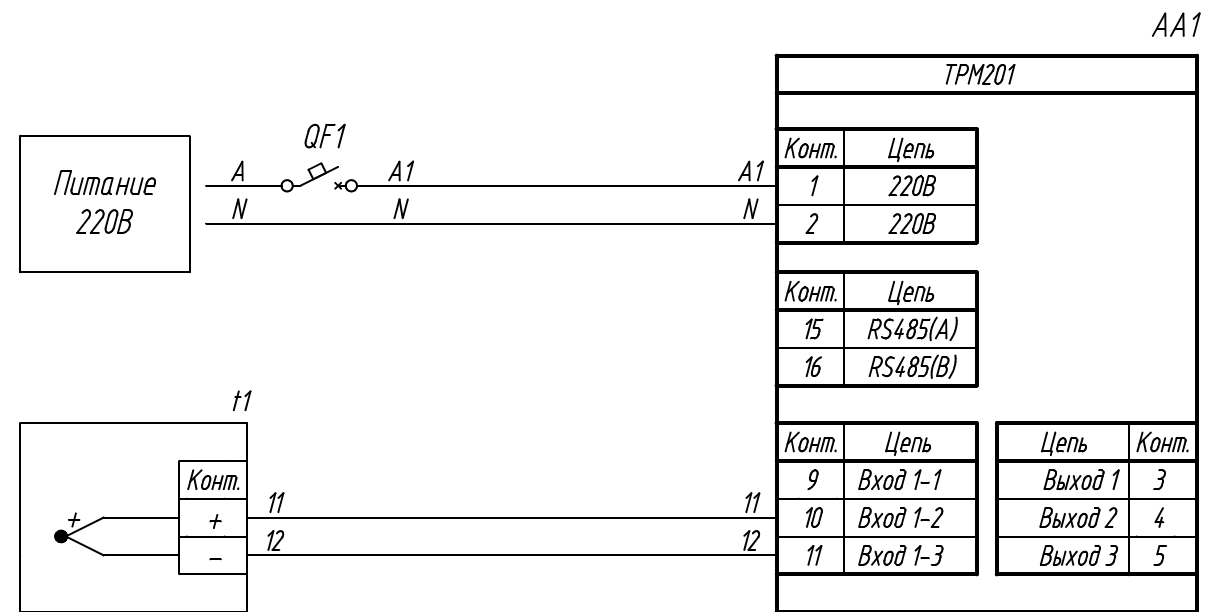

Поз. обознач.	Наименование	Кол.	Примечание
AA1	Измеритель-регулятор одноканальный с интерфейсом RS-485, ТРМ201-Н, ТМ "ОВЕН"	1	Возм. применение корпусов Н, Щ1, Щ2
t1	Преобразователь термоэлектрический ДТПх хх5, ТМ "ОВЕН"	1	
QF1	Автомат защиты	1	
	Кабель к термопарам ДКТК (L) 011, ТМ "ОВЕН"		Использ. для удлинения

Инд. № подл.	Взам. инв. №	Инд. № дубл.	Подпись и дата
--------------	--------------	--------------	----------------

Изм.	Лист	№ докум.	Подпись	Дата	ТРМ201, Подключение термопары Схема электрическая принципиальная	Лит.	Масса	Масштаб
Разраб.								
Провер.								
Т.контр.								
Рук.раз.								
Н.контр.								
Утв.								
						Лист 1	Листов 2	

Поз. обознач.	Наименование	Кол.	Примечание
AA1	Измеритель-регулятор одноканальный с интерфейсом RS-485, ТРМ201-Н2, ТМ "ОВЕН"	1	
t1	Преобразователь термоэлектрический ДТПх хх5, ТМ "ОВЕН"	1	
QF1	Автомат защиты	1	
	Кабель к термопарам ДКТК (L) 011, ТМ "ОВЕН"		Использ. для удлинения

Инд. № подл.	Взам. инв. №	Инд. № дубл.	Подпись и дата
--------------	--------------	--------------	----------------

Изм.	Лист	№ докум.	Подпись	Дата	ТРМ201, Подключение термопары Схема электрическая принципиальная	Лит.	Масса	Масштаб
Разраб.								
Провер.								
Т.контр.								
Рук.раз.								
Н.контр.								
Утв.						Лист 2	Листов	