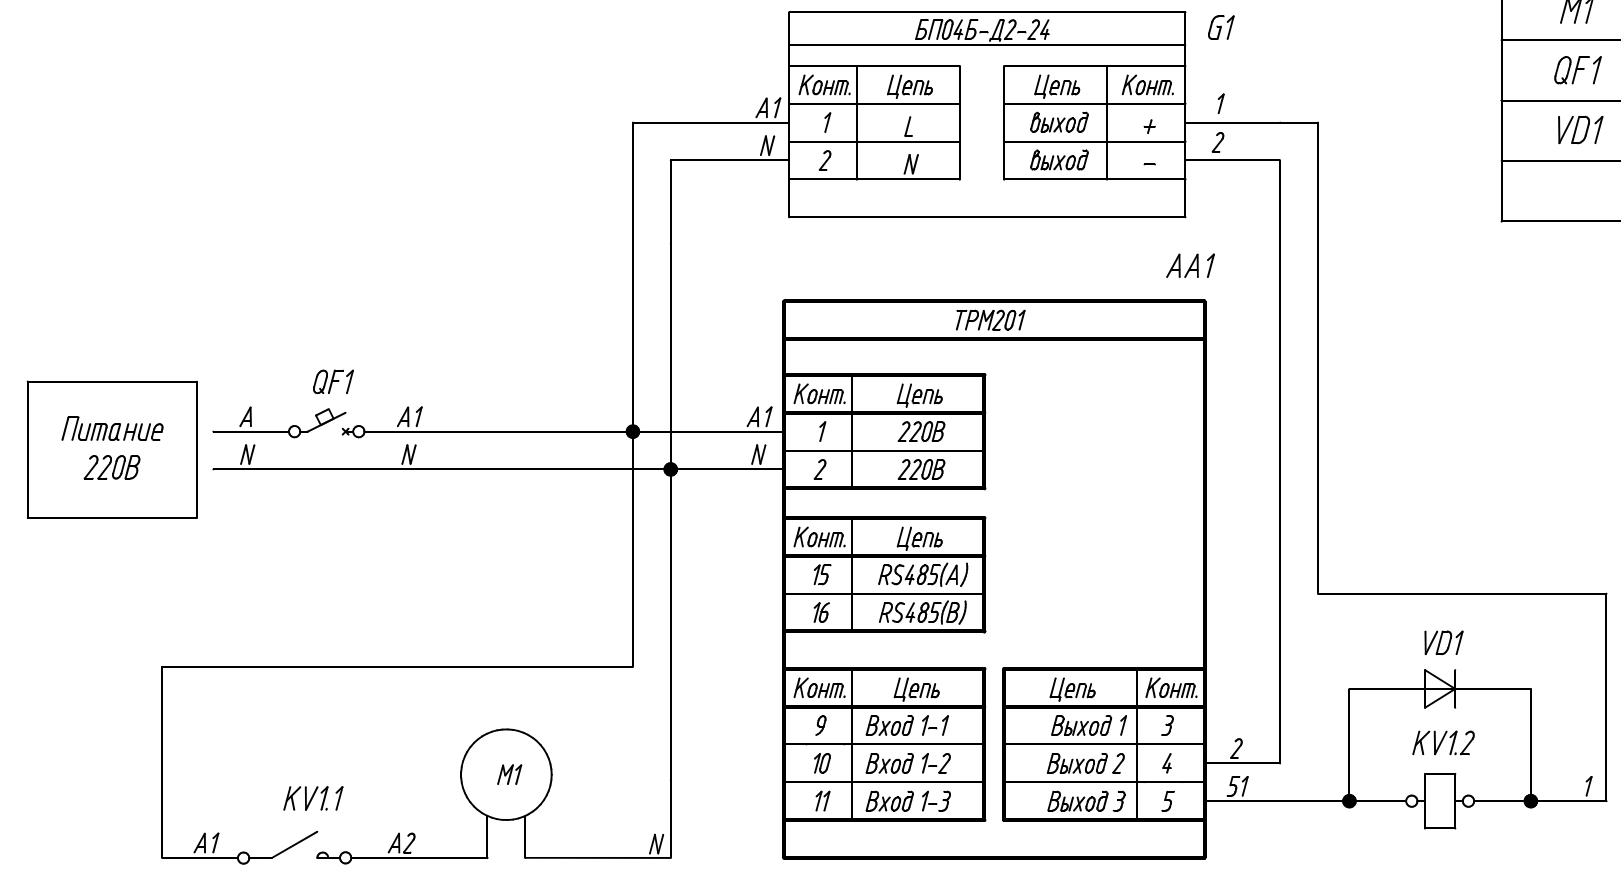

Поз. обознач.	Наименование	Кол.	Примечание
AA1	Измеритель-регулятор одноканальный с интерфейсом		Возм. применение
	RS-485, ТРМ201-Н.К, ТМ "ОВЕН"	1	корпусов Н, Н2, Щ1, Щ2
G1	Блок питания БПО4Б-Д2-24, ТМ "ОВЕН"	1	
KV1	Промежуточное реле RP-403DL TU, ТМ "Киррибор"	1	
M1	Электродвигатель однофазный	1	Упр. 24 VDC
QF1	Автомат защиты	1	
VD1	Диод выпрямительный 1N4007	1	

Подпись и дата	
Инв. № дубл.	
Взам. инв. №	
Подпись и дата	
Инв. № подл.	

Изм.	Лист	№ докум.	Подпись	Дата	ТРМ201, Управление промежуточным реле	Лит.	Масса	Масштаб
Разраб.						Схема электрическая принципиальная		
Провер.					Лист			Листов 1
Т.контр.								
Рук.раз.								
Н.контр.								
Утв.								