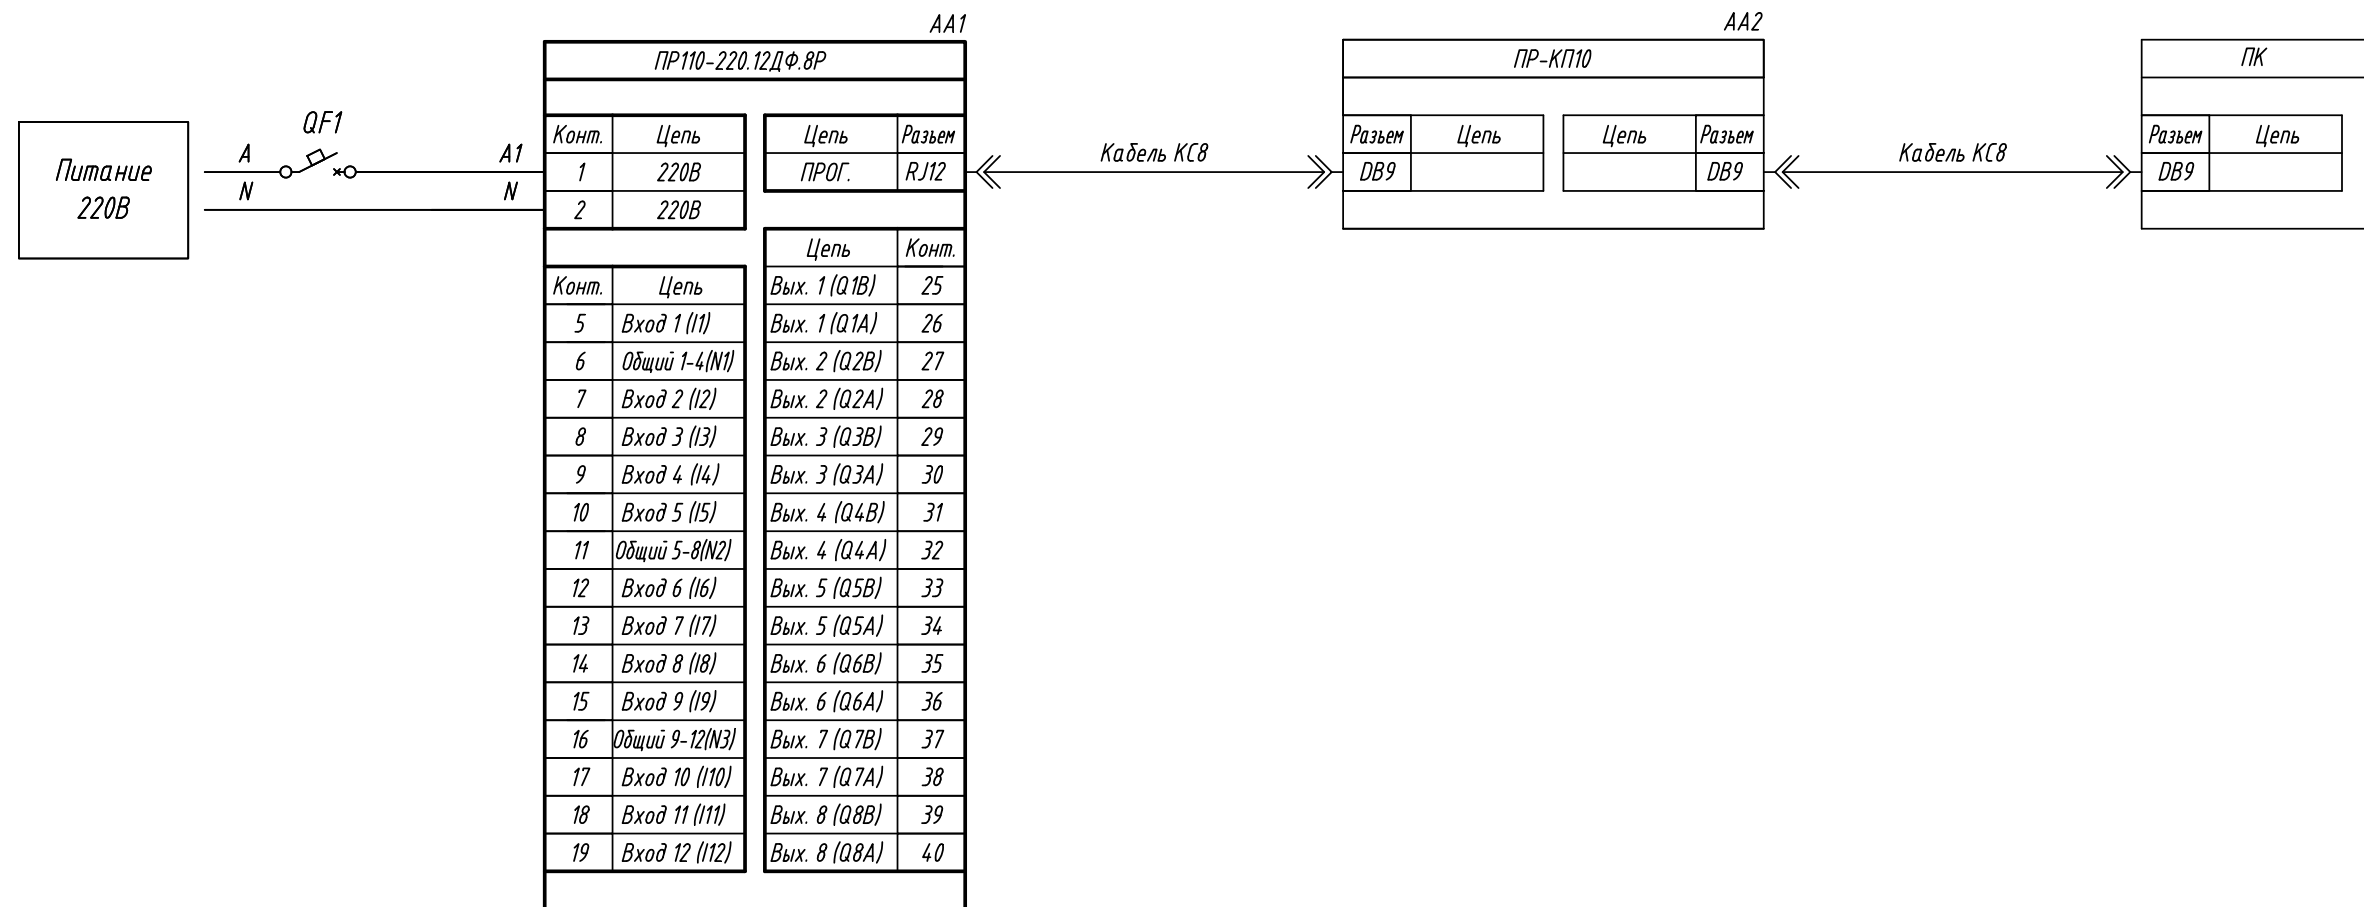

Поз. обознач.	Наименование	Кол.	Примечание
AA1	Программируемое реле для дискретных локальных систем		
	ПР110-220.12ДФ.8Р, ТМ "ОВЕН"	1	
AA2	Комплект для программирования ПР-КП10, ТМ "ОВЕН"	1	
QF1	Автомат защиты	1	

Инв. № подл.	Подпись и дата
Взам. инв. №	Инв. № дубл.
Подпись и дата	Подпись и дата

Изм.	Лист	Докум.	Подпись	Дата	Лист
					4