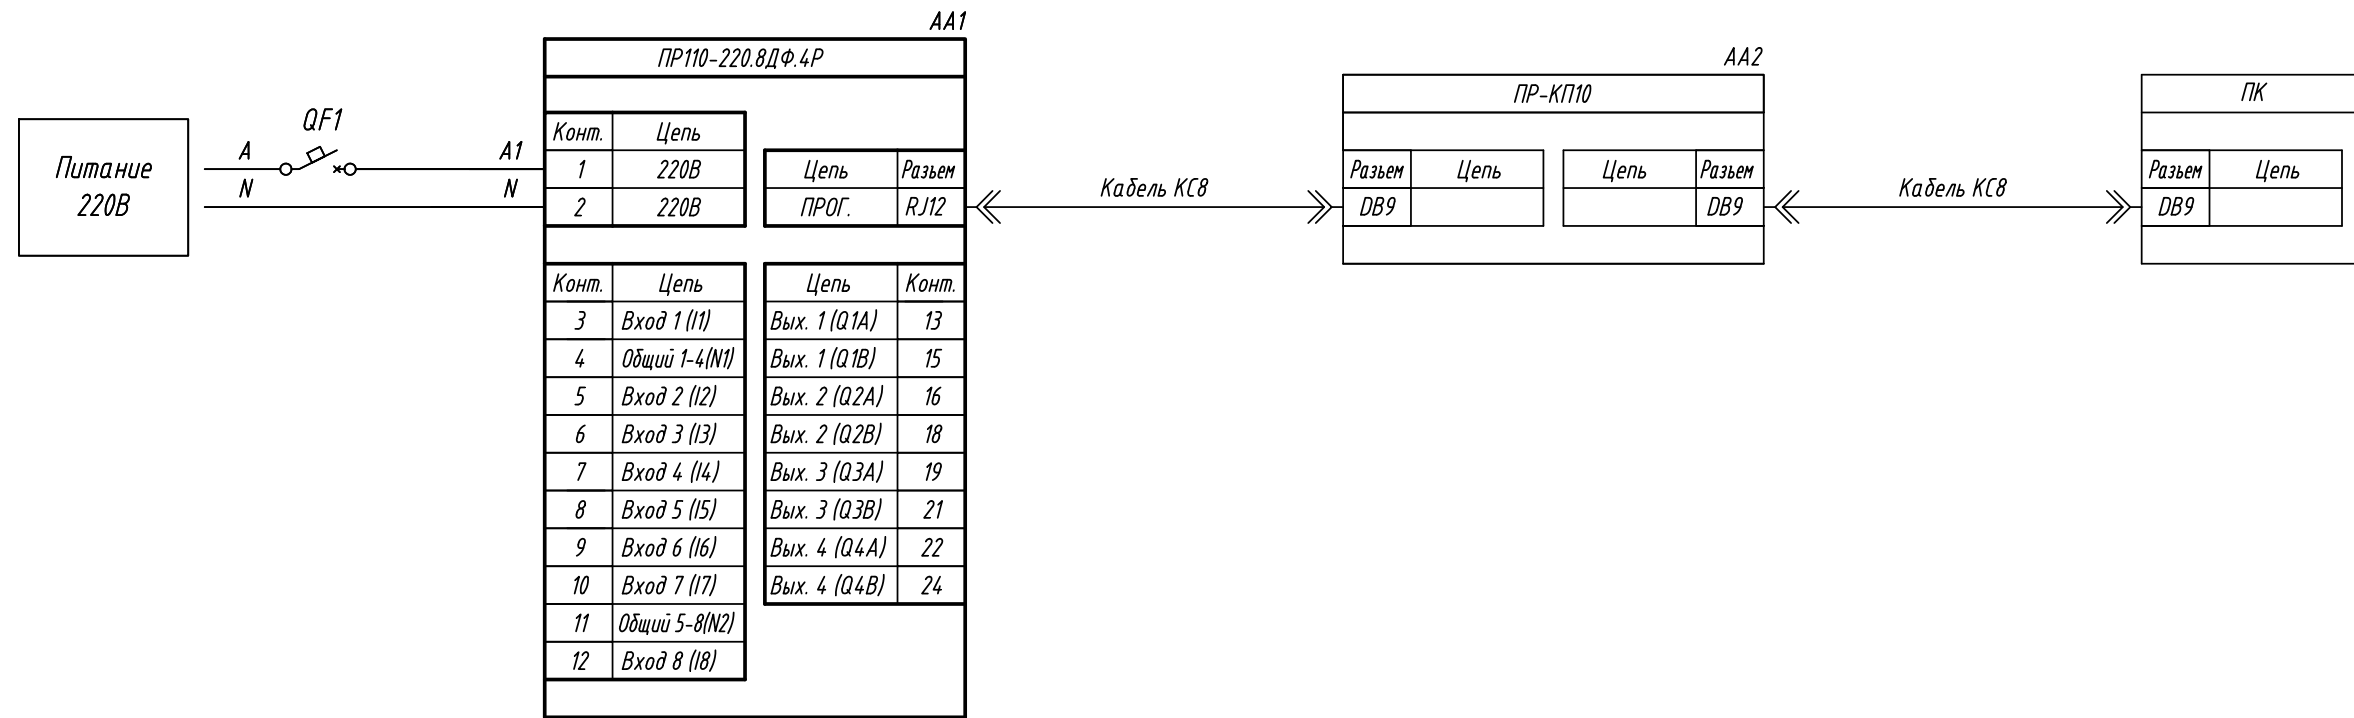

Поз. обознач.	Наименование	Кол.	Примечание
AA1	Программируемое реле для дискретных локальных систем		
	ПР110-220.8ДФ.4Р, ТМ "ОВЕН"	1	
AA2	Комплект для программирования ПР-КП10, ТМ "ОВЕН"	1	
QF1	Автомат защиты	1	

Инв. № подл.	Подпись и дата
Взам. инв. №	Инв. № дубл.
Подпись и дата	Подпись и дата

Изм.	Лист	Докум.	Подпись	Дата	Лист
					2