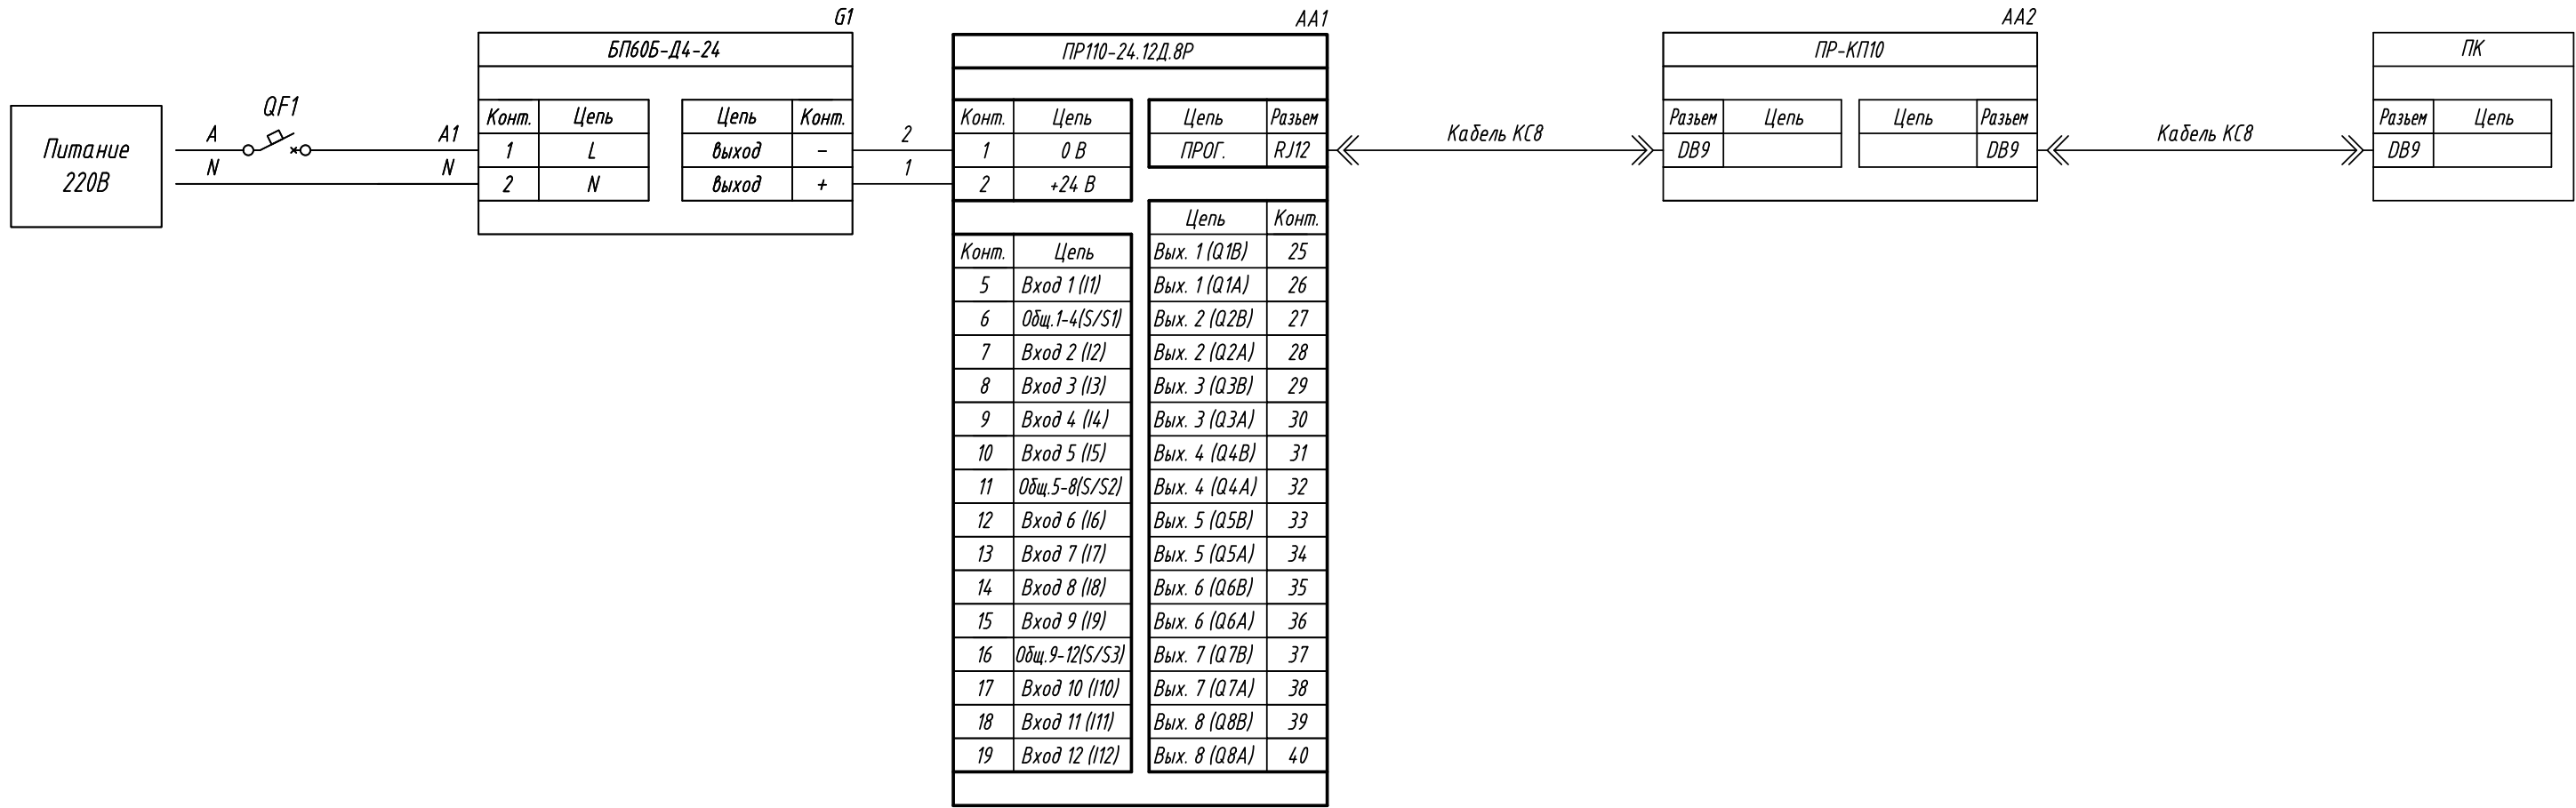

Поз. обознач.	Наименование	Кол.	Примечание
AA1	Программируемое реле для дискретных локальных систем		
	ПР110-24.12Д.8Р, ТМ "ОВЕН"	1	
AA2	Комплект для программирования ПР-КП10, ТМ "ОВЕН"	1	
G1	Одноканальный блок питания БП60Б-Д4-24, ТМ "ОВЕН"	1	
QF1	Автомат защиты	1	

Инв. № подл.	
Взам. инв. №	
Инв. № дубл.	
Подпись и дата	

Изм.	Лист	Докум.	Подпись	Дата	Лист
					3