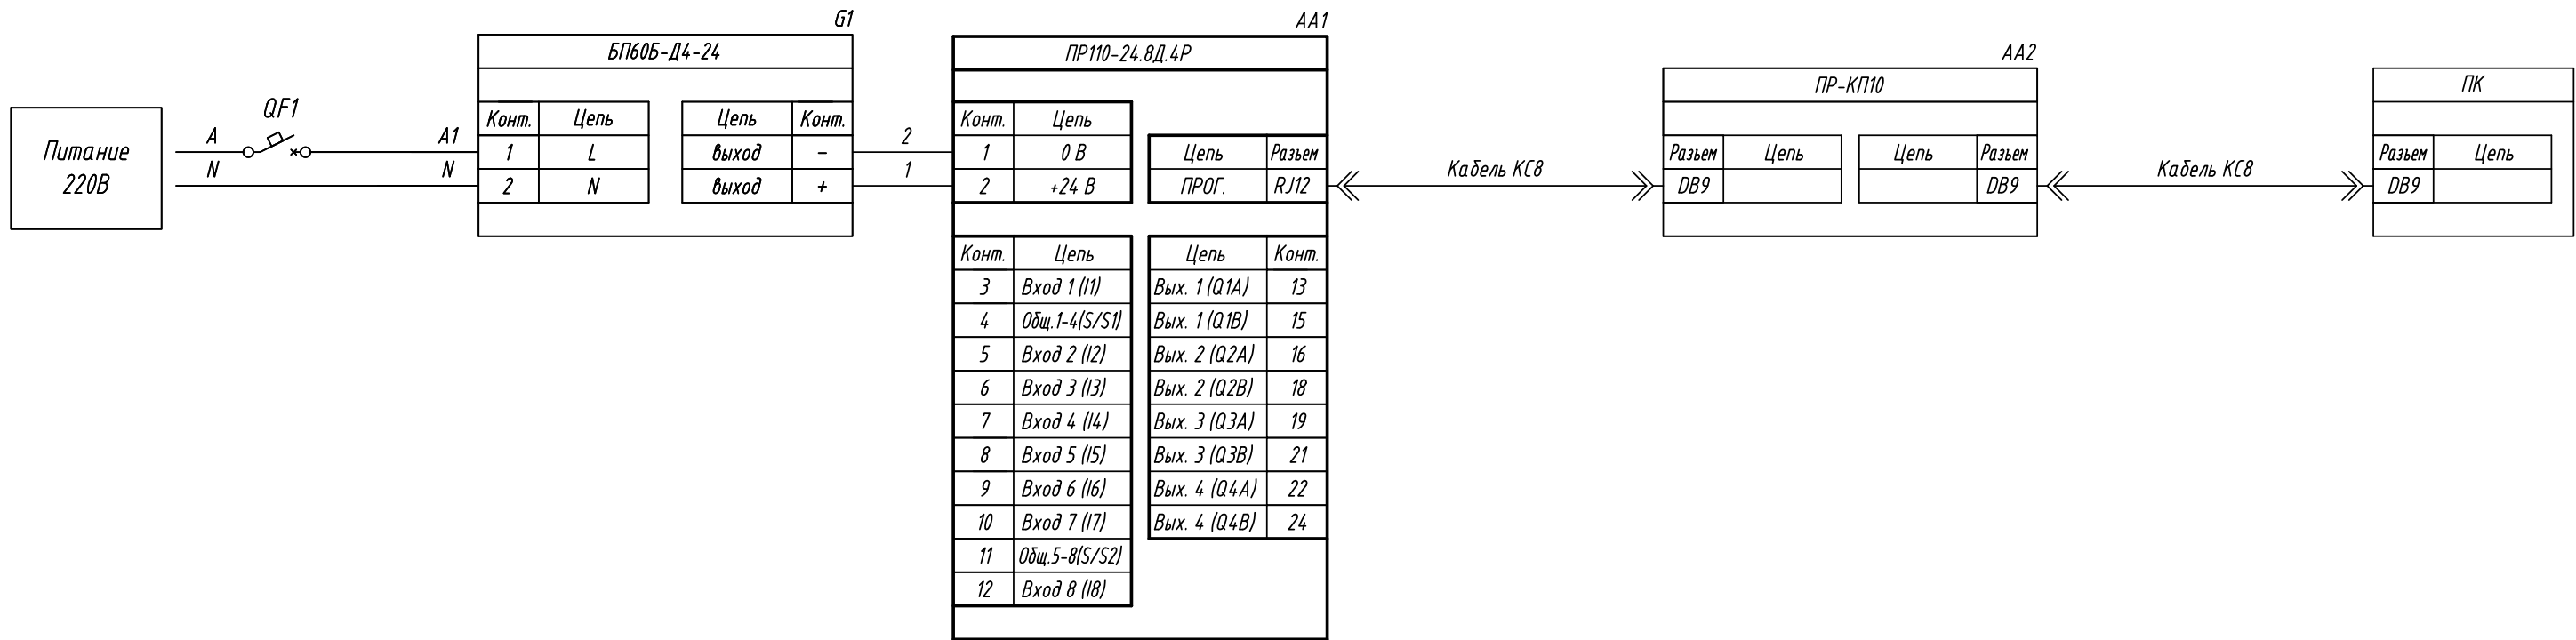

Поз. обознач.	Наименование	Кол.	Примечание
AA1	Программируемое реле для дискретных локальных систем		
	ПР110-24.8Д.4Р, ТМ "ОВЕН"	1	
AA2	Комплект для программирования ПР-КП10, ТМ "ОВЕН"	1	
G1	Одноканальный блок питания БП60Б-Д4-24, ТМ "ОВЕН"	1	
QF1	Автомат защиты	1	