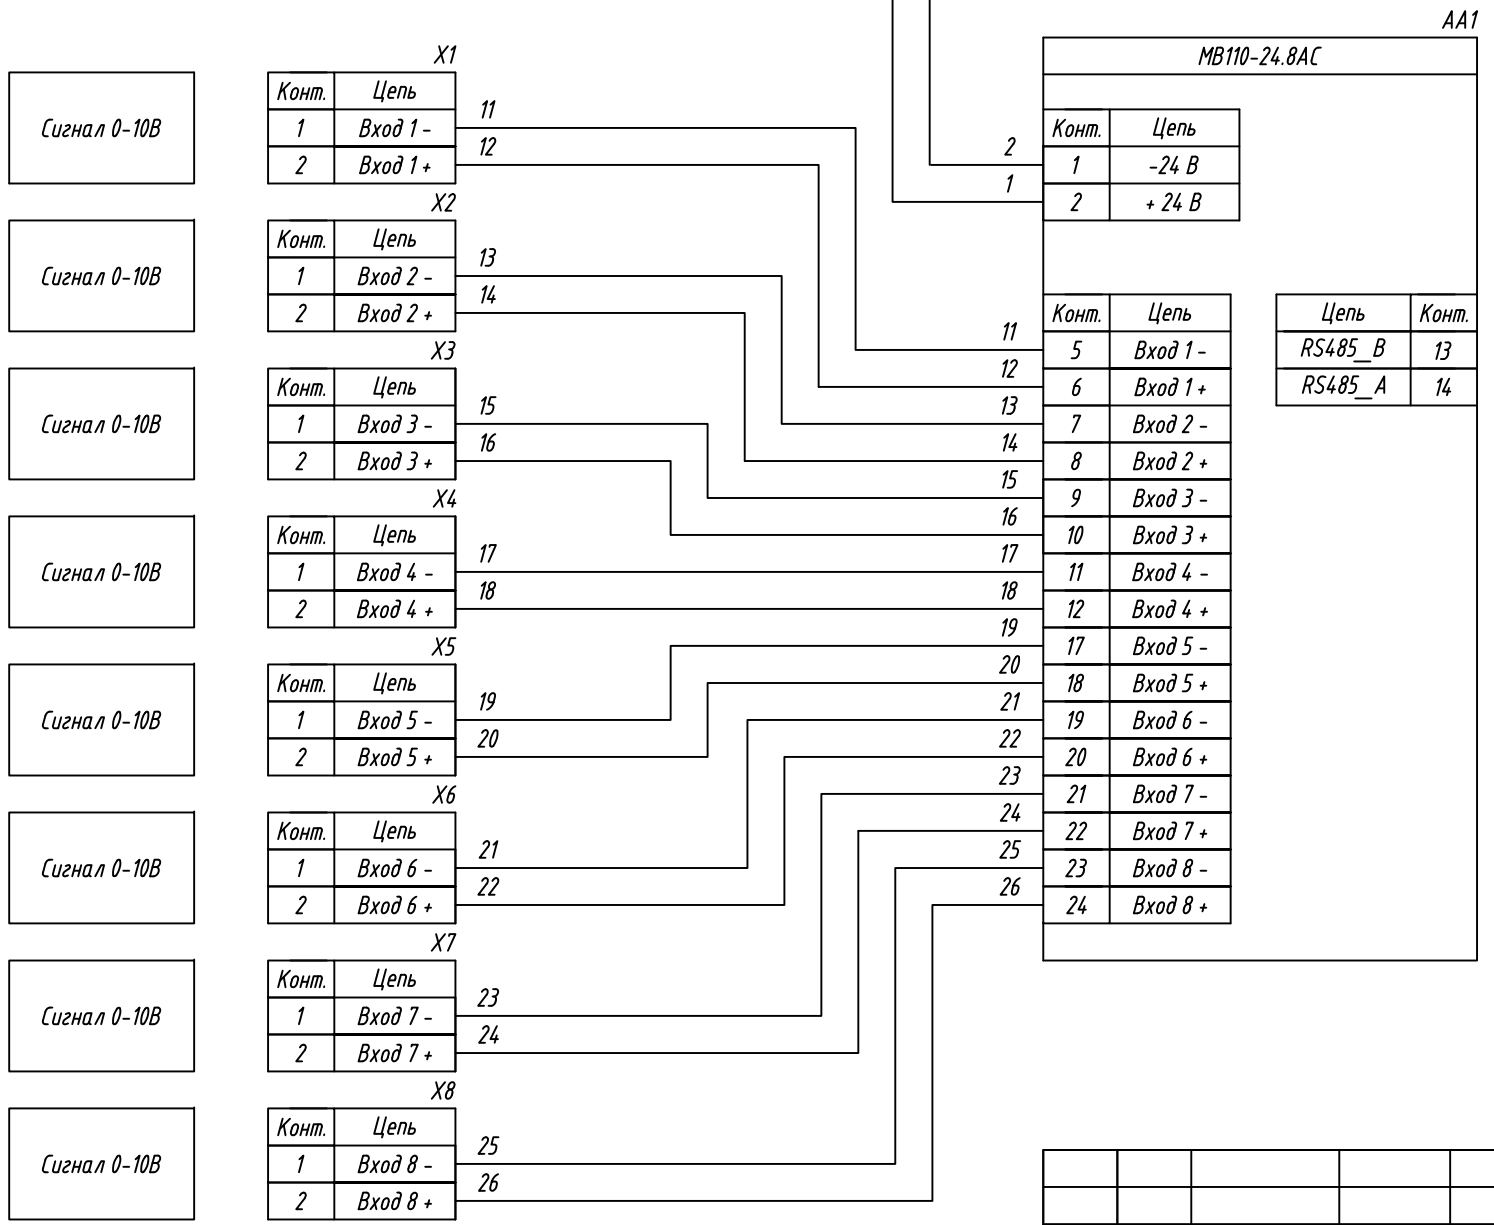

Поз. обознач.	Наименование	Кол.	Примечание
AA1	Модуль скоростного ввода аналоговых сигналов		
	MB110-24.8AC, ТМ "ОВЕН"	1	
G1	Блок питания БП15Б-Д2-24, ТМ "ОВЕН"	1	
X1...X8	Электромонтажная клемма винтовая	16	
QF1	Автомат защиты	1	

Подпись и дата	
Инв. № дубл.	
Взам. инв. №	
Подпись и дата	
Инв. № подл.	

- Сигнал 0-10В
- Сигнал 0-10В
- Сигнал 0-10В
- Сигнал 0-10В
- Сигнал 0-10В
- Сигнал 0-10В
- Сигнал 0-10В
- Сигнал 0-10В

Изм.	Лист	№ докум.	Подпись	Дата
Разраб.				
Провер.				
Т.контр.				
Рук.раз.				
Н.контр.				
Утв.				

MB110-24.8AC			Лит.	Масса	Масштаб
измерение унифицированного сигнала					
напряжения 0...10В					
Схема электрическая принципиальная			Лист	Листов 1	