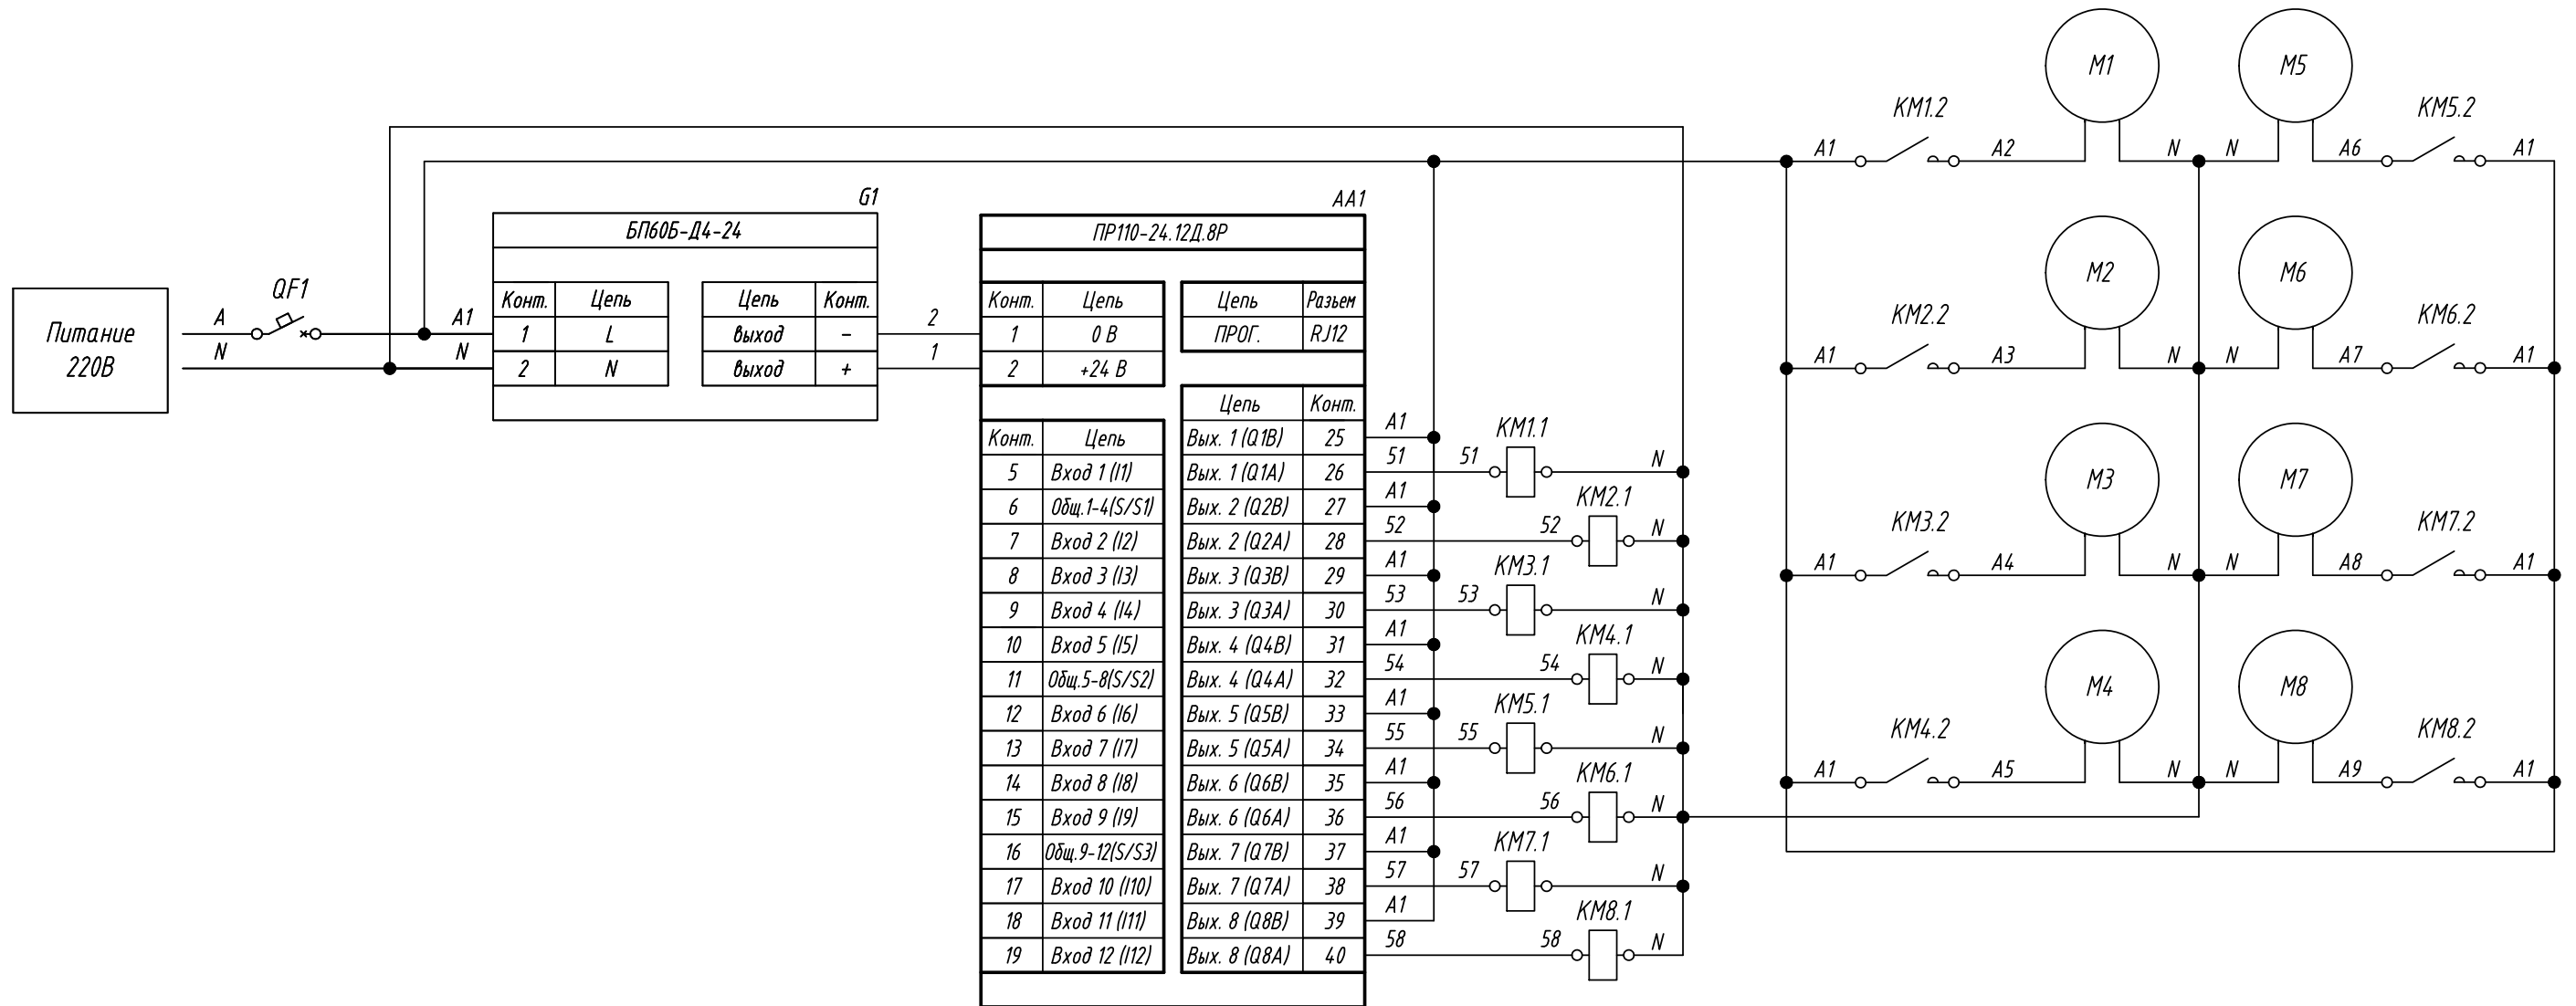

Поз. обознач.	Наименование	Кол.	Примечание
AA1	Программируемое реле для дискретных локальных систем		
	ПР110-24.12Д.8Р, ТМ "ОВЕН"	1	
G1	Одноканальный блок питания БП60Б-Д4-24, ТМ "ОВЕН"	1	
M1...M8	Двигатель переменного тока	8	
KM1...KM8	Контактор 220В	8	
QF1	Автомат защиты	1	

Инв. № подл.   Взам. инв. №   Инв. № дубл.   Подпись и дата