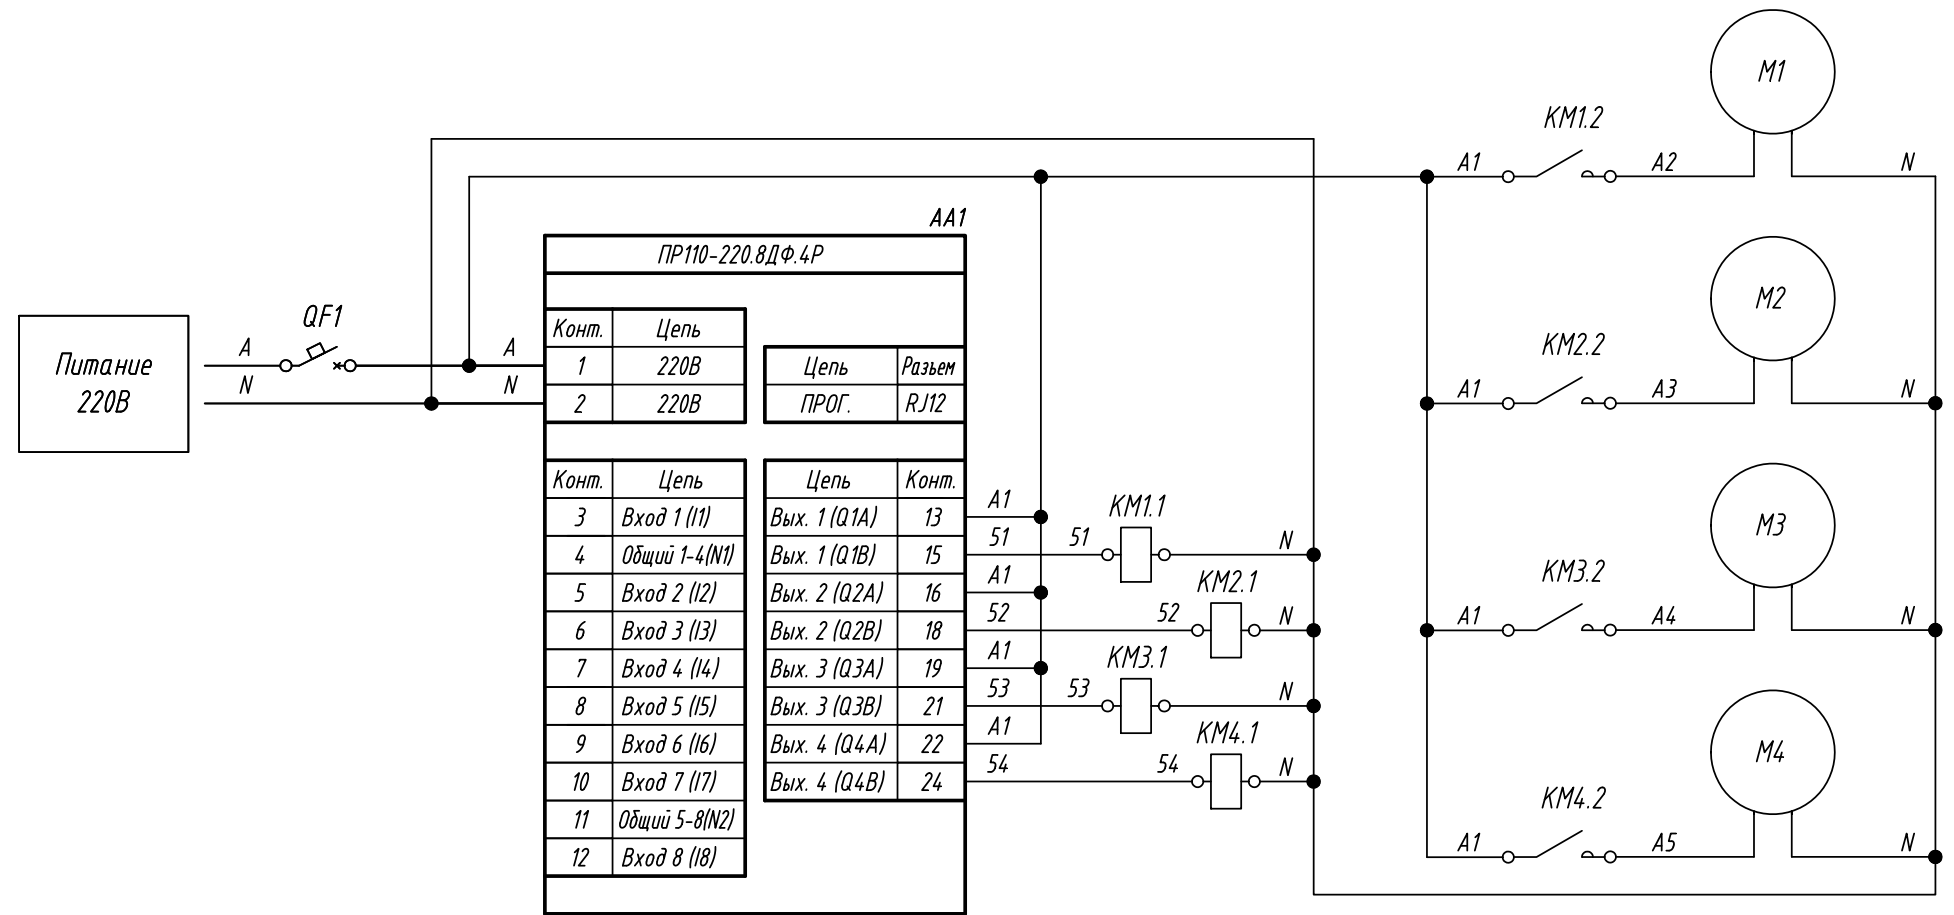

Поз. обознач.	Наименование	Кол.	Примечание
AA1	Программируемое реле для дискретных локальных систем		
	ПР110-220.8ДФ.4Р, ТМ "ОВЕН"	1	
M1...M4	Двигатель переменного тока	4	
KM1...KM4	Контактор 220В	4	
QF1	Автомат защиты	1	

Инв. № подл.	Подпись и дата
Взам. инв. №	Инв. № дубл.
Подпись и дата	Подпись и дата

Изм.	Лист	Докум.	Подпись	Дата	Лист
					2