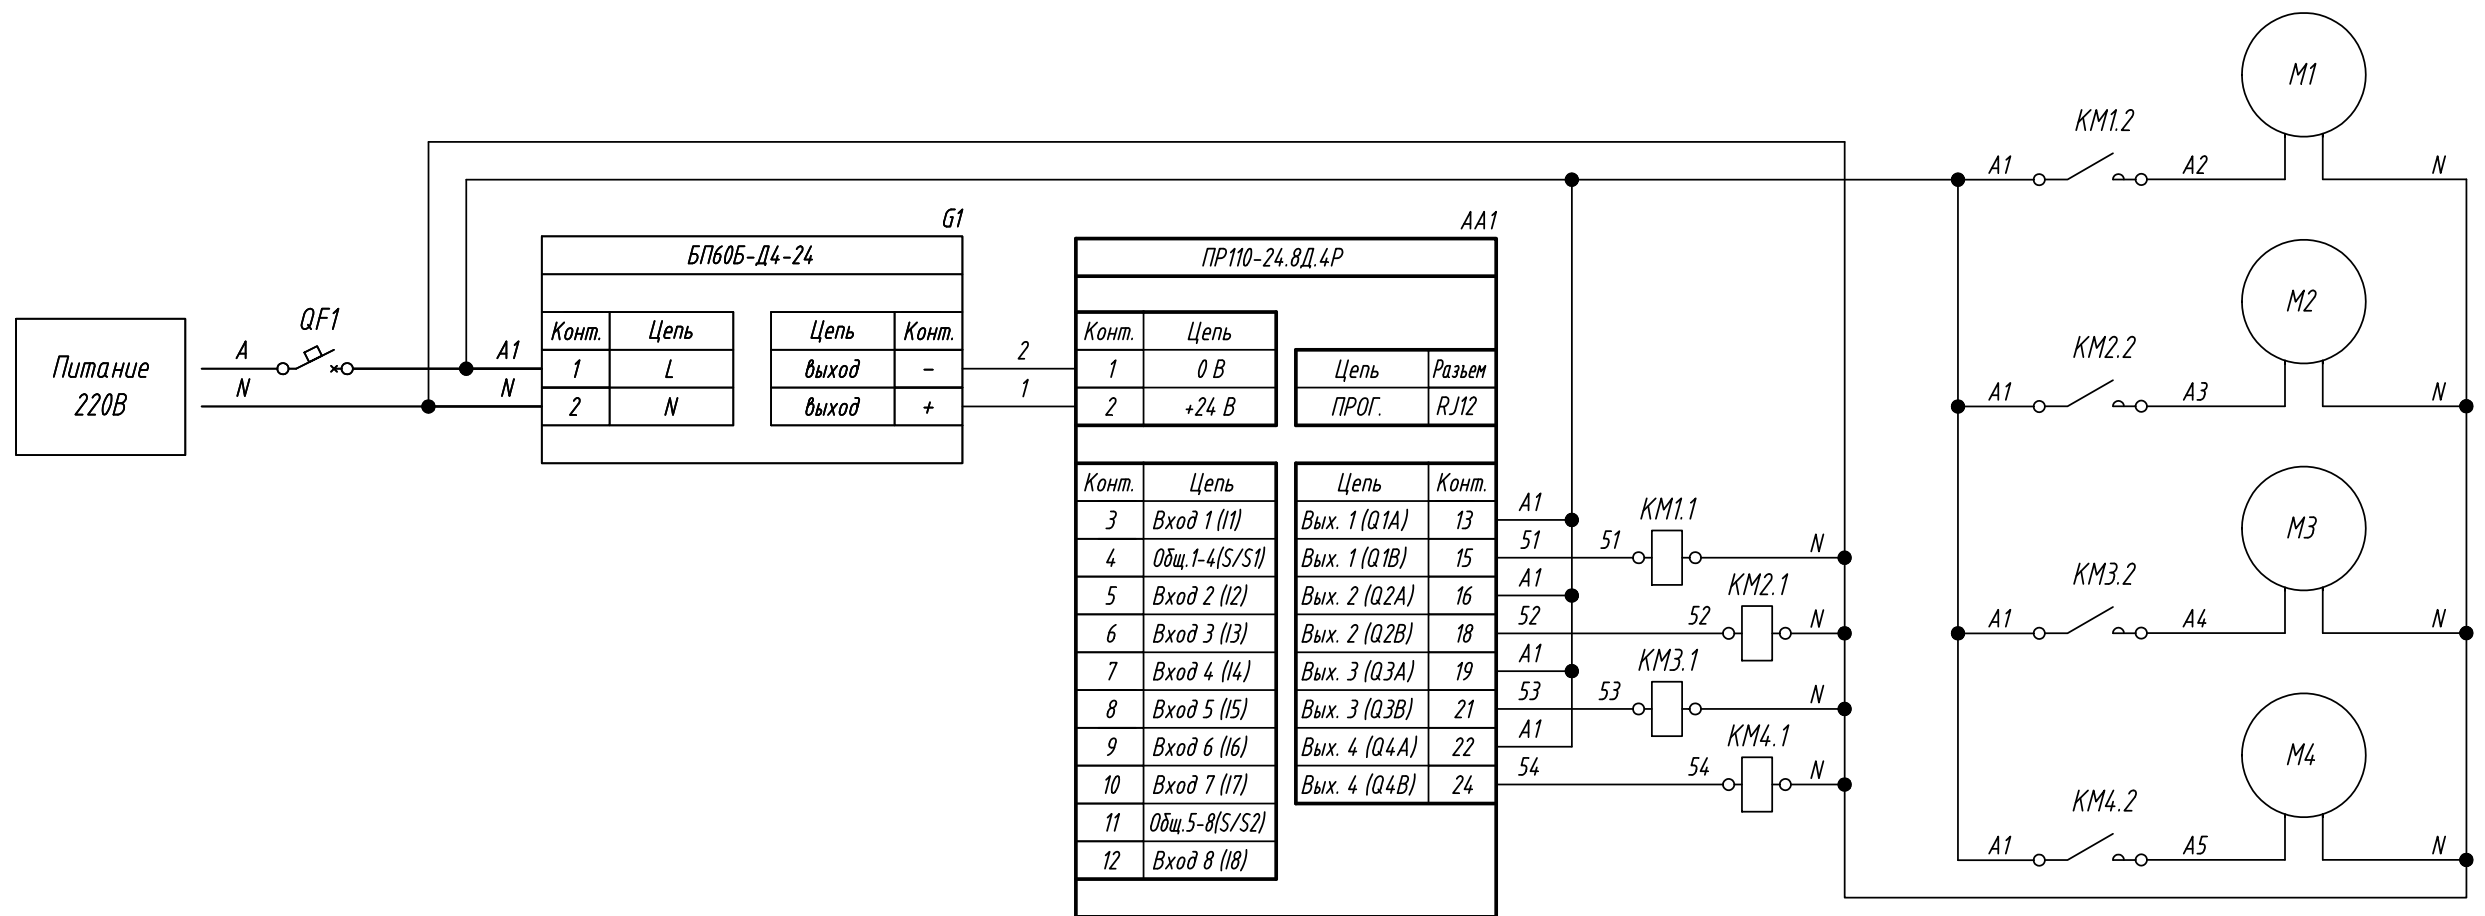

Поз. обознач.	Наименование	Кол.	Примечание
AA1	Программируемое реле для дискретных локальных систем ПР110-24.8Д.4Р, ТМ "ОВЕН"	1	
G1	Одноканальный блок питания БП60Б-Д4-24, ТМ "ОВЕН"	1	
M1...M4	Двигатель переменного тока	4	
KM1...KM4	Контактор 220В	4	
QF1	Автомат защиты	1	