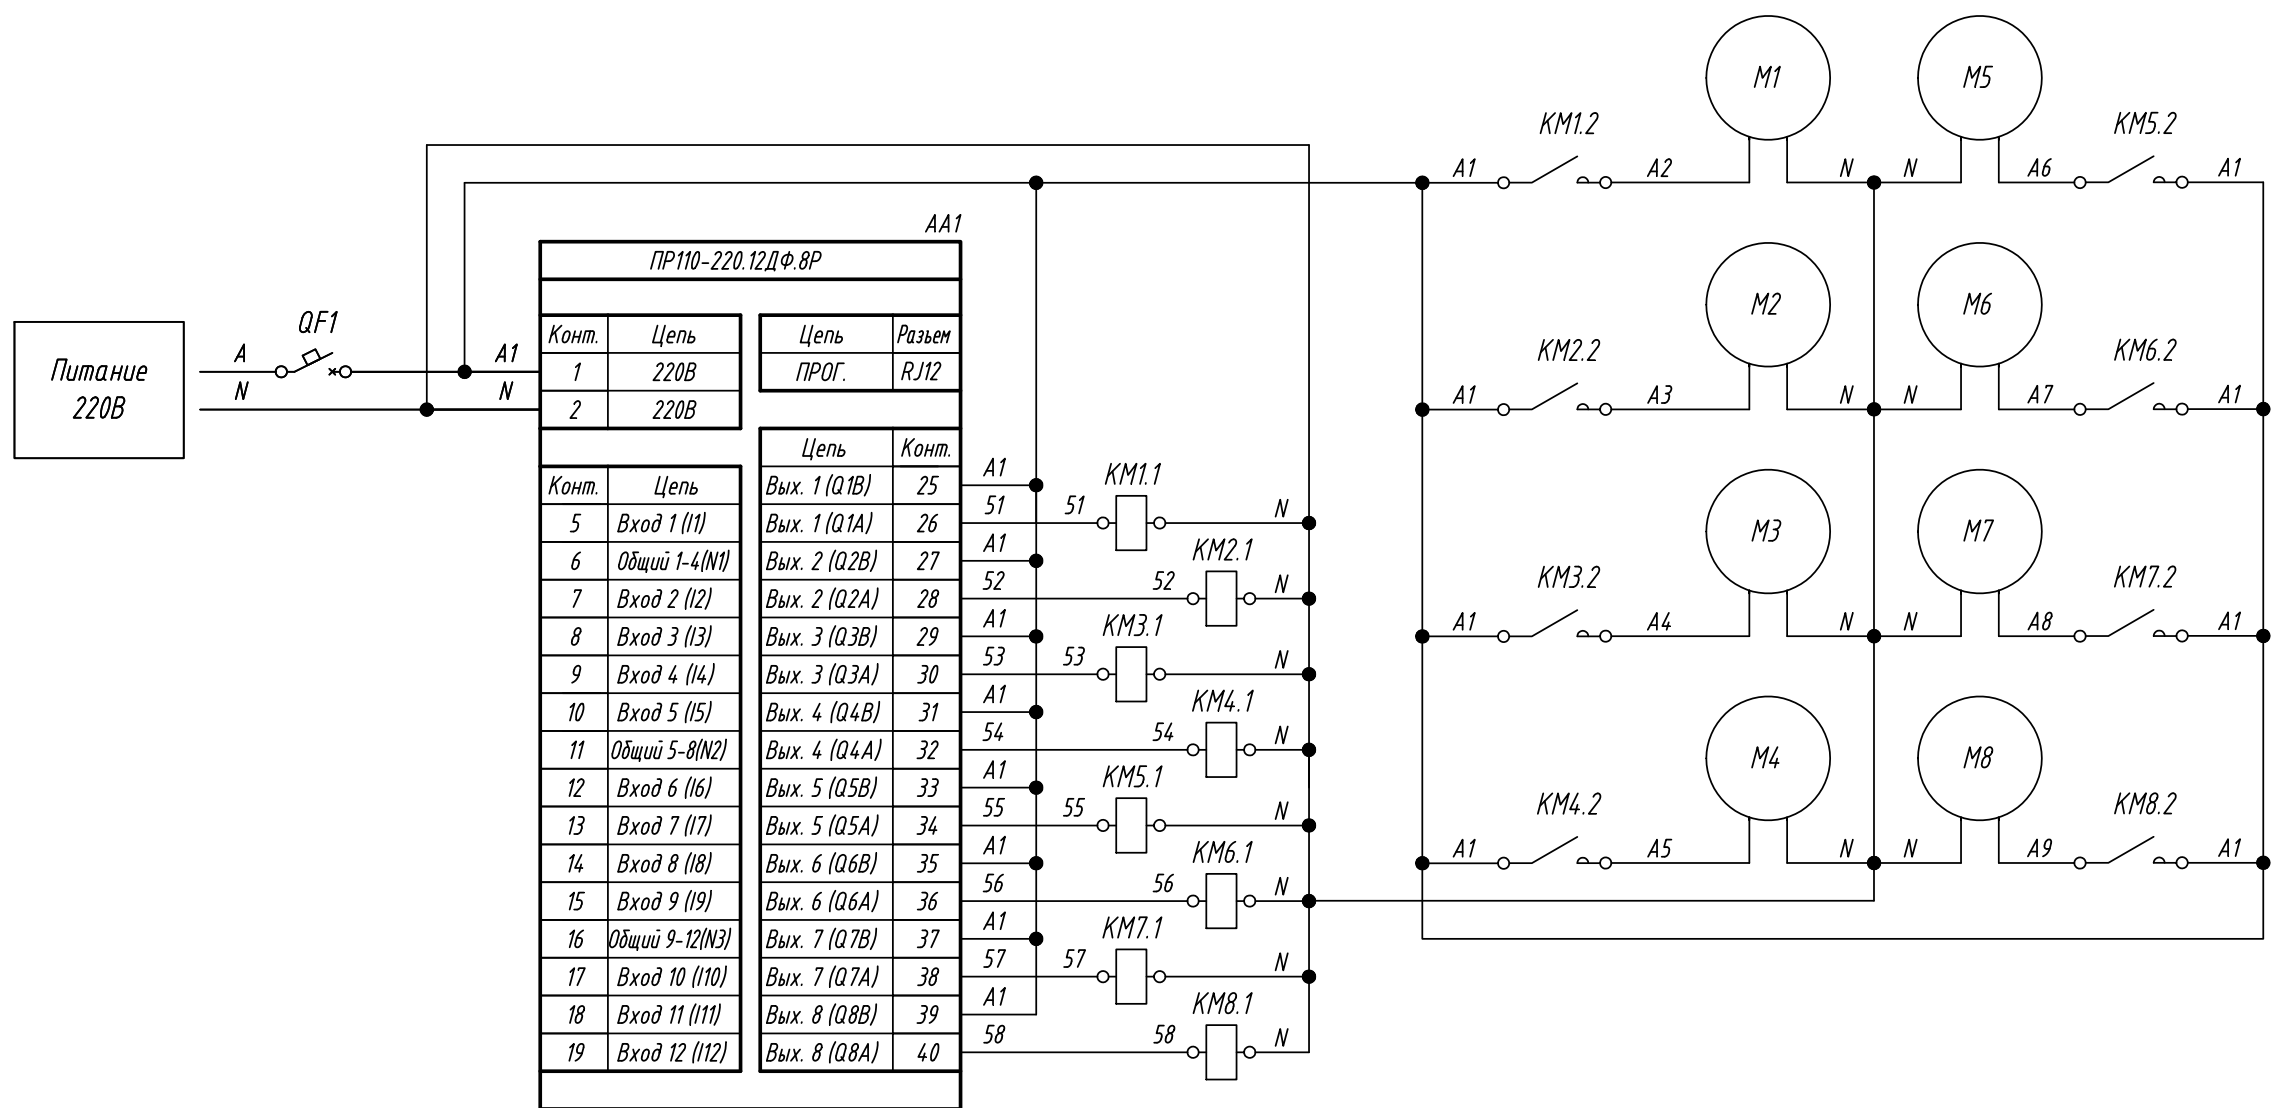

Поз. обознач.	Наименование	Кол.	Примечание
AA1	Программируемое реле для дискретных локальных систем		
	ПР110-220.12ДФ.8Р, ТМ "ОВЕН"	1	
M1...M8	Двигатель переменного тока	8	
KM1...KM8	Контактор 220В	8	
QF1	Автомат защиты	1	

Инв. № подл.	Подпись и дата
Взам. инв. №	Инв. № дубл.
Подпись и дата	

Изм.	Лист	Докум.	Подпись	Дата	Лист
					4