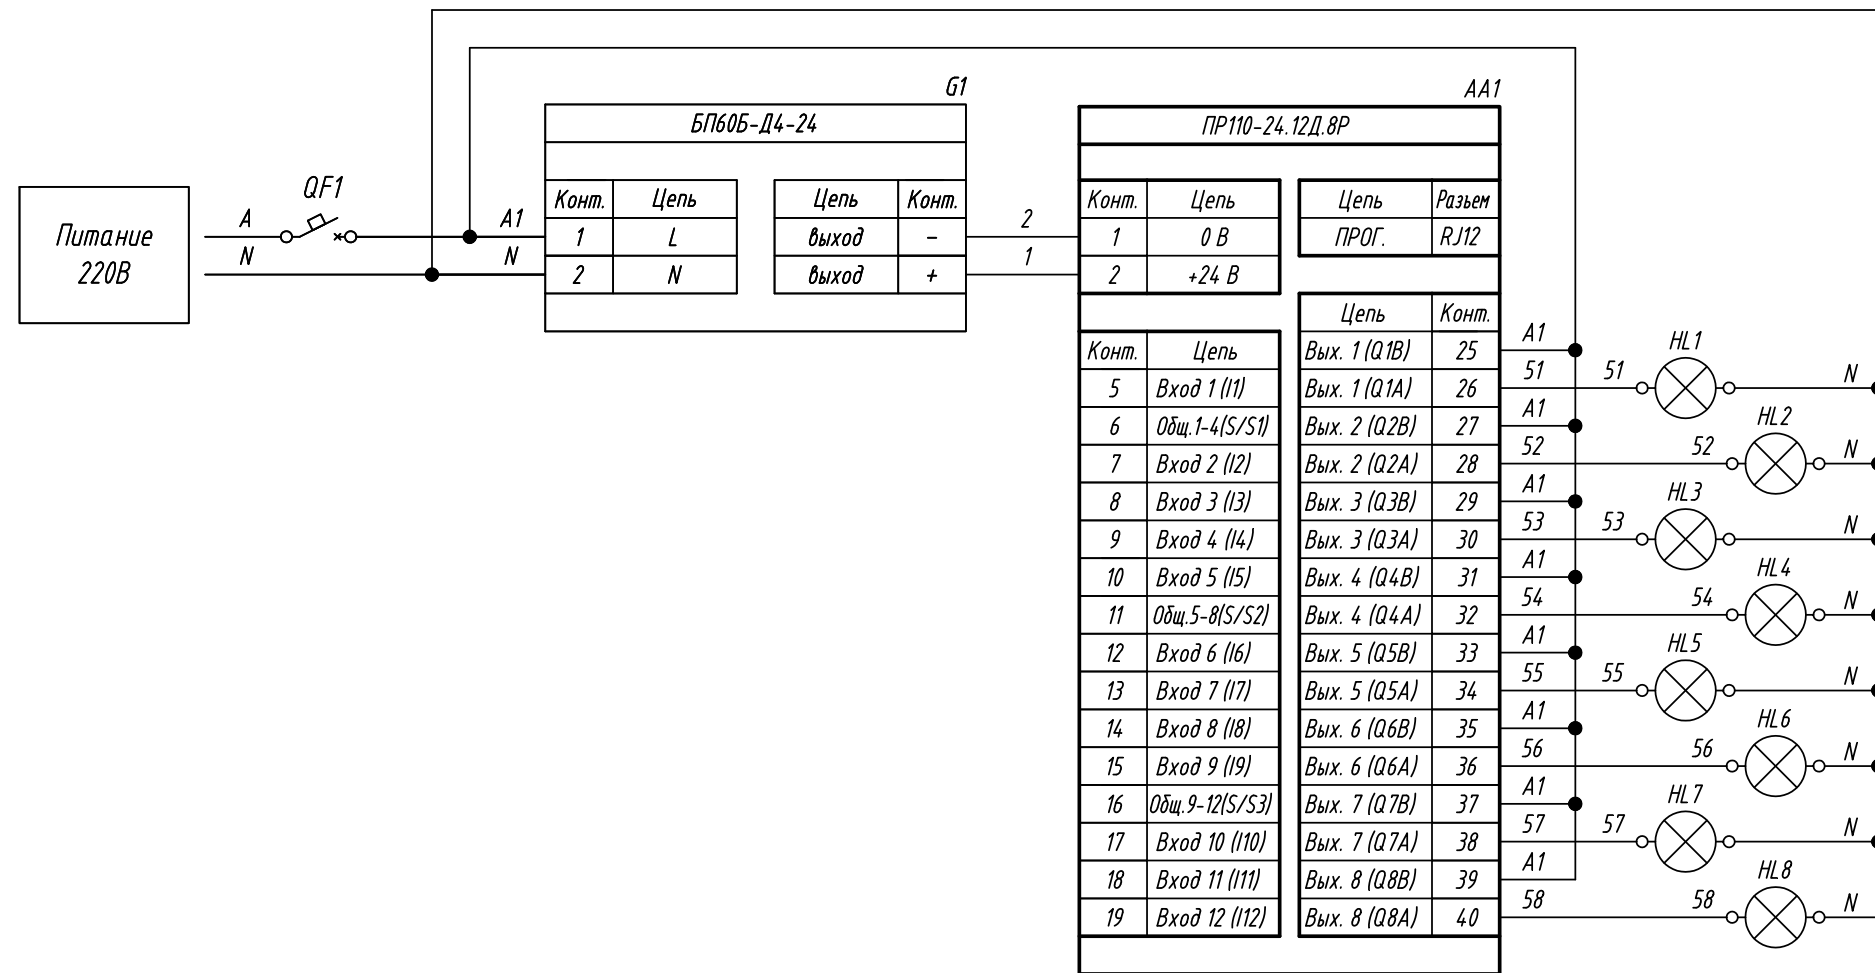

Поз. обознач.	Наименование	Кол.	Примечание
AA1	Программируемое реле для дискретных локальных систем		
	ПР110-24.12Д.8Р, ТМ "ОВЕН"	1	
G1	Одноканальный блок питания БП60Б-Д4-24, ТМ "ОВЕН"	1	
HL1...HL8	Лампа сигнализации ~220В, ТМ "МЕYЕРТЕС"	8	
QF1	Автомат защиты	1	

Инв. № подл.	Взам. инв. №	Инв. № дубл.	Подпись и дата

Изм.	Лист	Докум.	Подпись	Дата	Лист
					3