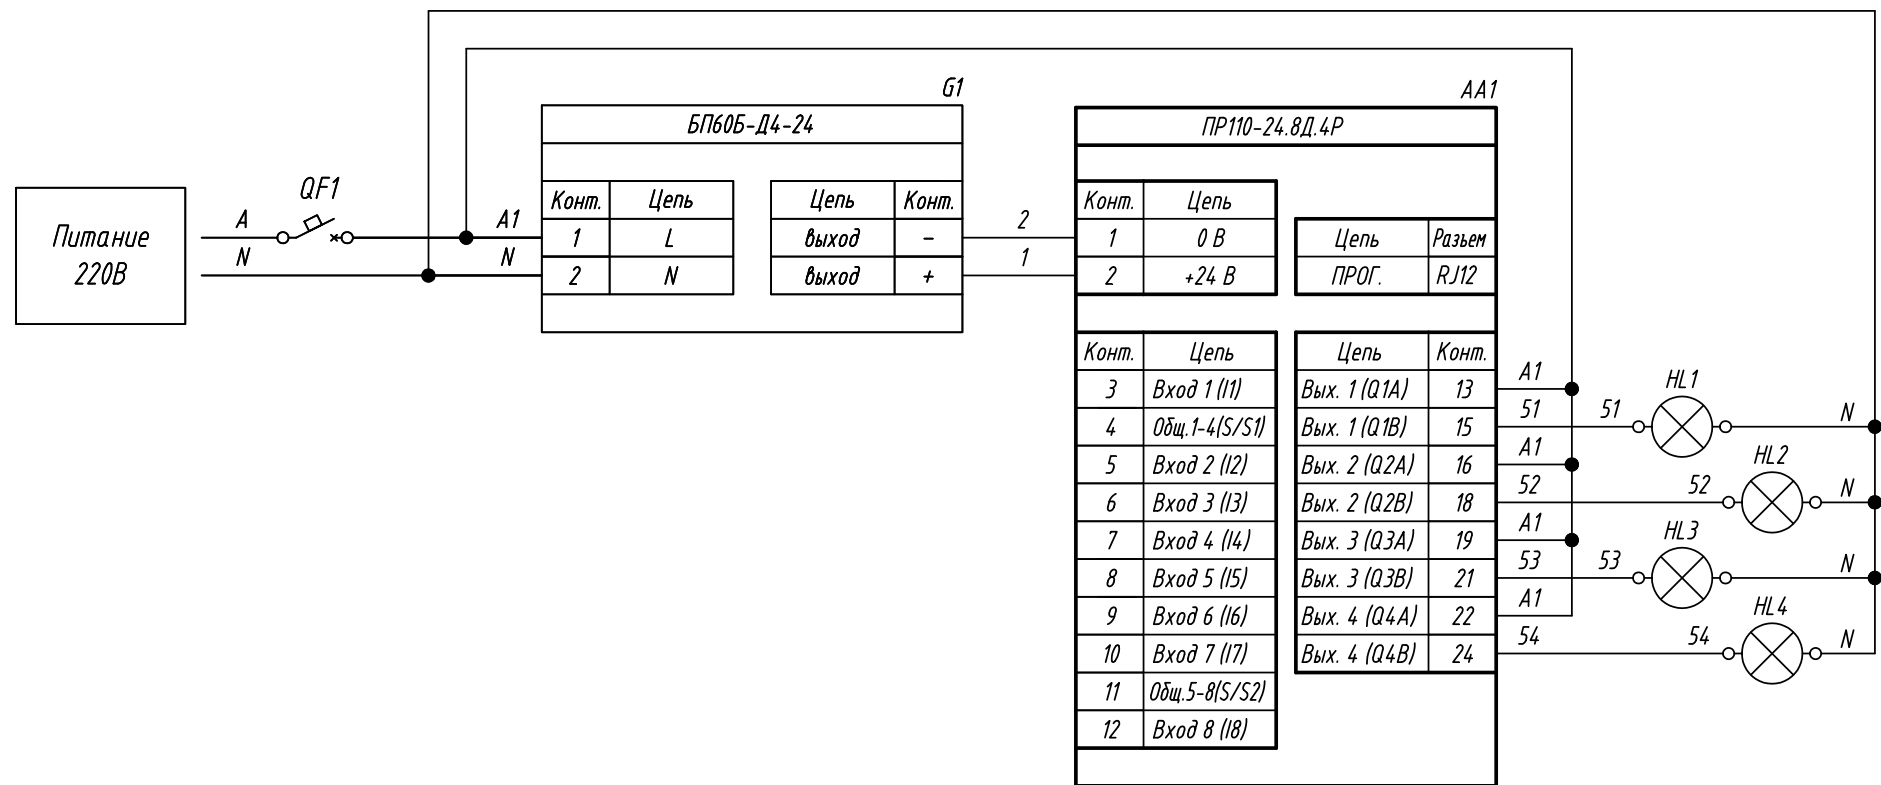

Поз. обознач.	Наименование	Кол.	Примечание
AA1	Программируемое реле для дискретных локальных систем		
	ПР110-24.8Д.4Р, ТМ "ОВЕН"	1	
G1	Одноканальный блок питания БП60Б-Д4-24, ТМ "ОВЕН"	1	
HL1...HL4	Лампа сигнализации ~220В, ТМ "MEYERTEC"	4	
QF1	Автомат защиты	1	