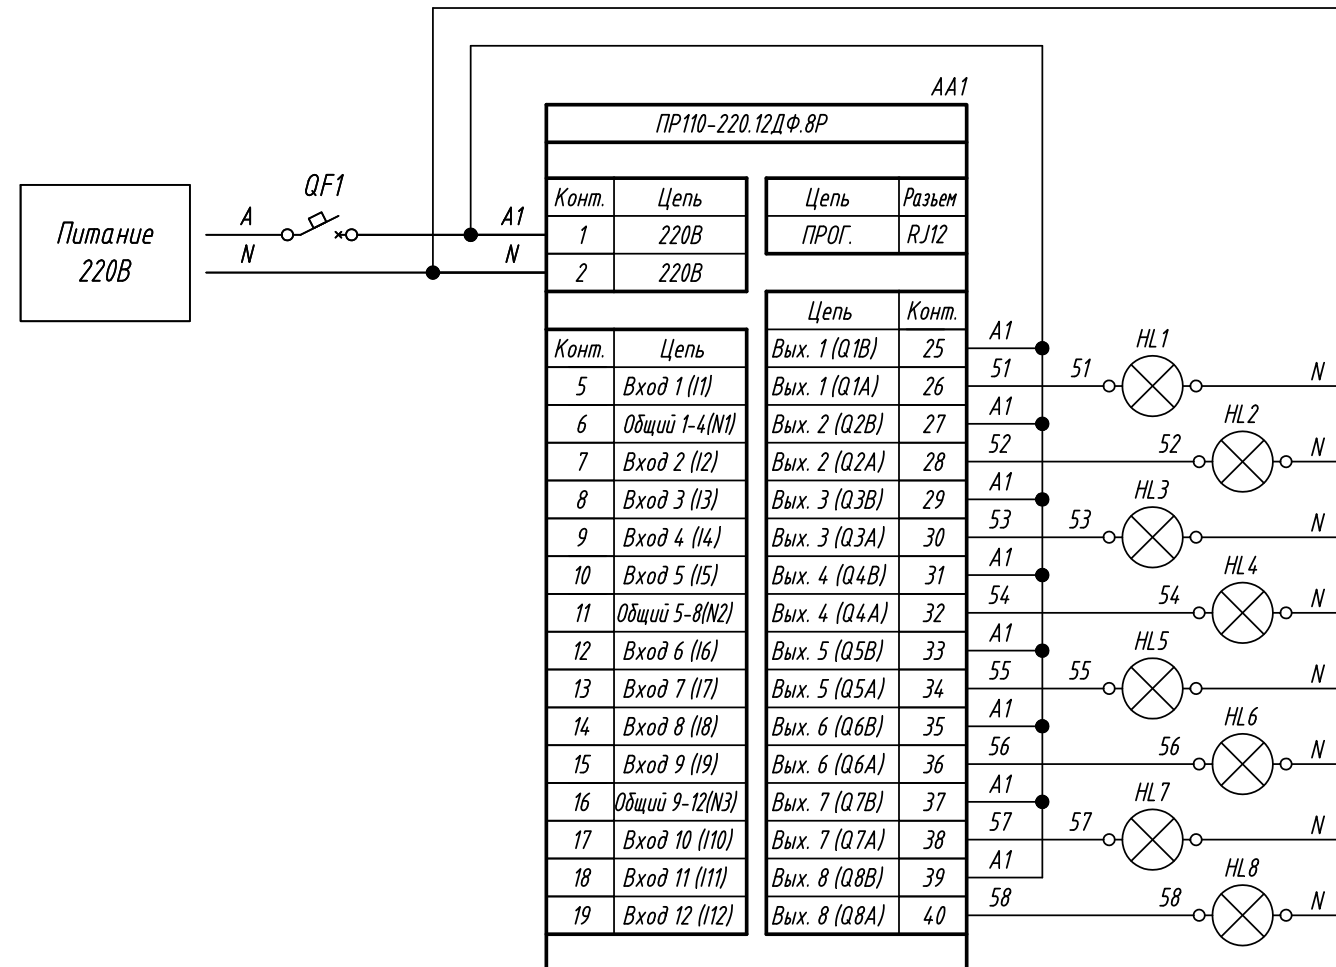

Поз. обознач.	Наименование	Кол.	Примечание
AA1	Программируемое реле для дискретных локальных систем		
	ПР110-220.12ДФ.8Р, ТМ "ОВЕН"	1	
HL1...HL8	Лампа сигнализации ~220В, ТМ "МЕYЕРТЕС"	8	
QF1	Автомат защиты	1	

Инв. № подл.	Подпись и дата
Взам. инв. №	Инв. № дубл.
Подпись и дата	

Изм.	Лист	Докум.	Подпись	Дата	Лист
					4