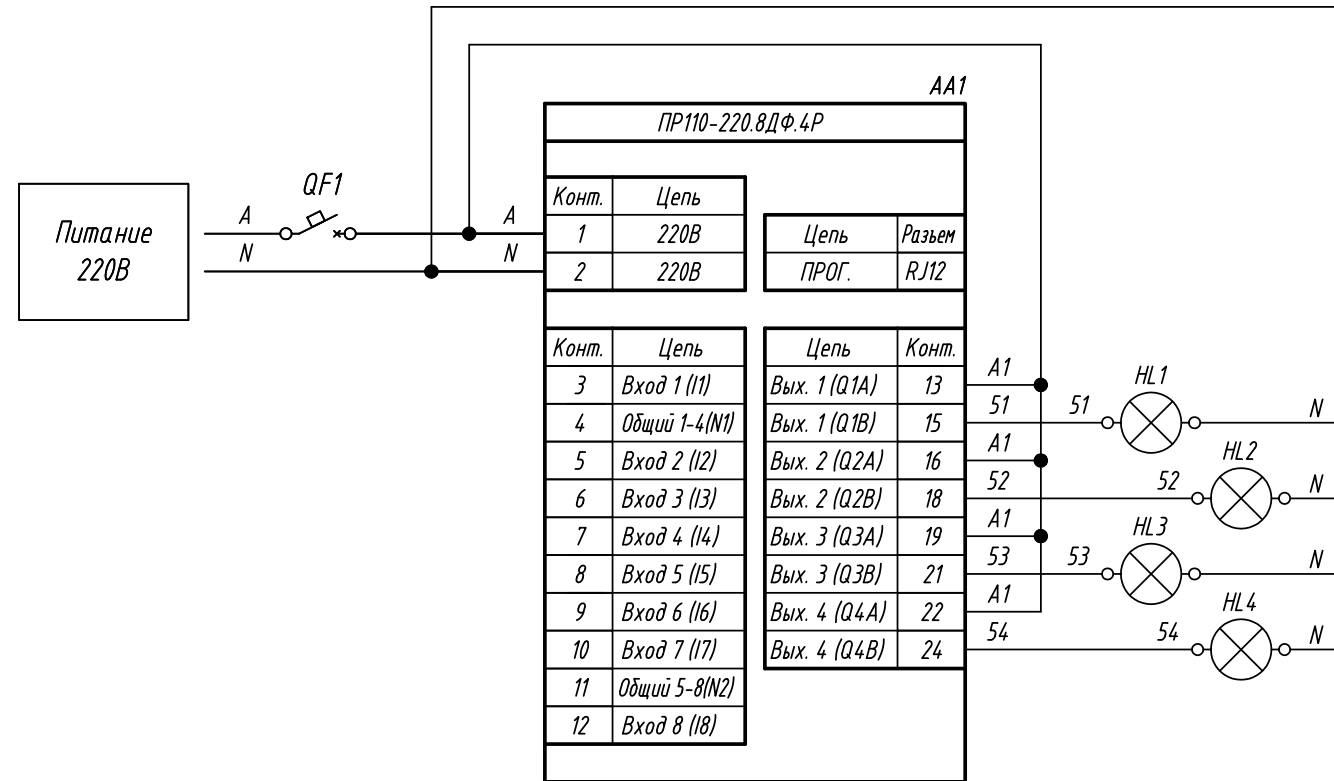

Поз. обознач.	Наименование	Кол.	Примечание
AA1	Программируемое реле для дискретных локальных систем		
	ПР110-220.8ДФ.4Р, ТМ "ОВЕН"	1	
HL1...HL4	Лампа сигнализации ~220В, ТМ "МЕYЕРТЕС"	4	
QF1	Автомат защиты	1	

Инв. № подл.	Подпись и дата
Взам. инв. №	Инв. № дубл.
Подпись и дата	Подпись и дата

Изм.	Лист	Докум.	Подпись	Дата	Лист
					2