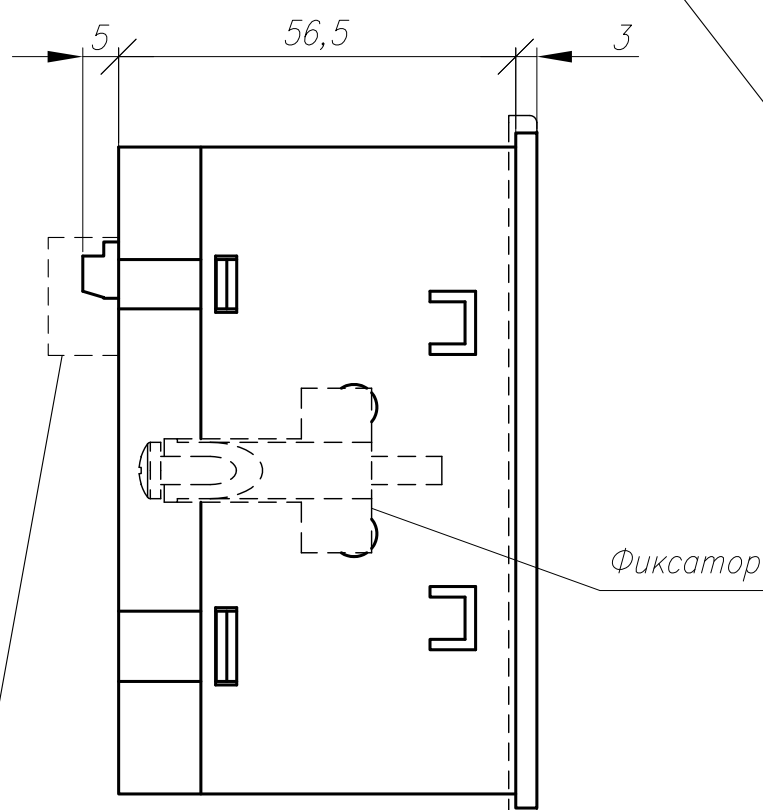

Вид слева

Вид сзади

Подключение проводов

Рамка уплотнения

Вид сверху

Подключение проводов

Изм.	Лист	№ докум.	Погр.	Дата	Измеритель-регулятор микропроцессорный ТРМ12-Щ1.У.Х Сборочный чертеж	Лит.	Масса	Масштаб
Разраб.	Иванов И.И.							1:1
Пров.	Иванов И.И.							
Т.контр.	Иванов И.И.					Лист	Листов	1
Н.контр.	Иванов И.И.							
Утв.	Иванов И.И.							