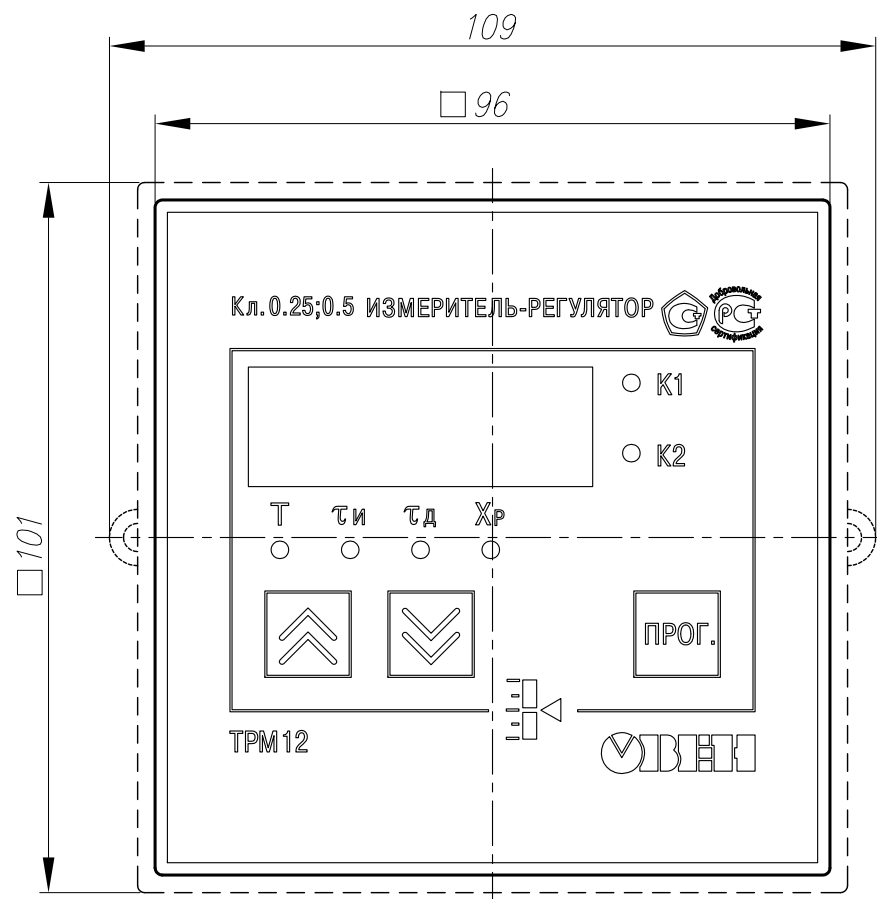

Перв. примен.

Справ. №

Погр. и дата

Инв. № дубл.

Взам. инв. №

Погр. и дата

Инв. № подл.

Вид спереди

Вид слева

Вид сзади

Подключение проводов

Рамка уплотнения

Вид сверху

Подключение проводов

Изм.	Лист	№ докум.	Погр.	Дата	Измеритель-регулятор микропроцессорный ТРМ12-Щ1.У.Х Сборочный чертеж	Лит.	Масса	Масштаб
Разраб.	Иванов И.И.							1:1
Пров.	Иванов И.И.							
Т.контр.	Иванов И.И.					Лист	Листов	1
Н.контр.	Иванов И.И.							
Утв.	Иванов И.И.							