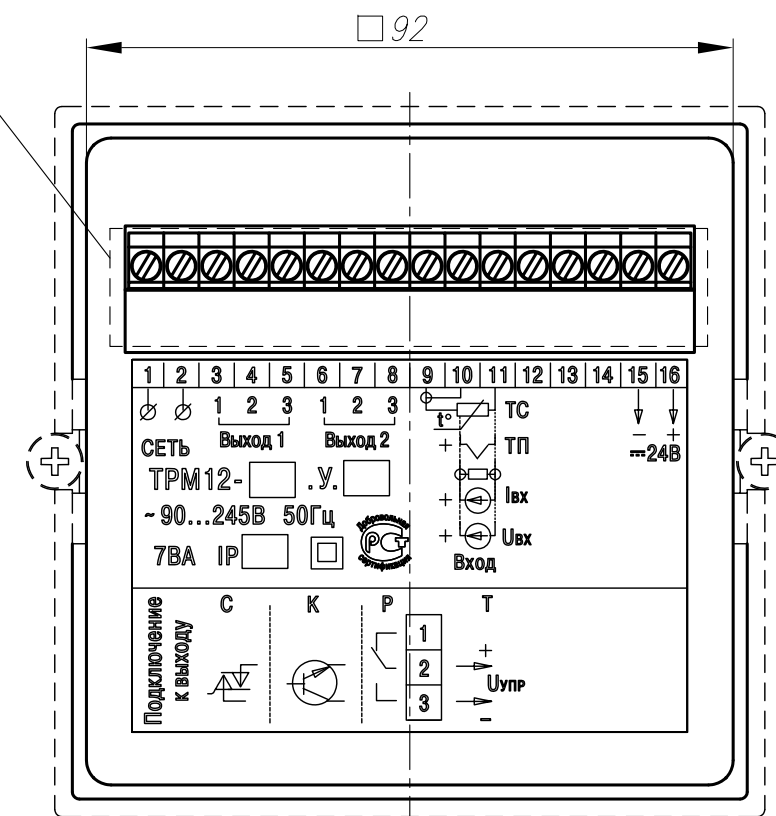

Перв. примен.

Справ. №

Погр. и дата

Инв. № дубл.

Взам. инв. №

Погр. и дата

Инв. № подл.

Вид спереди

Вид слева

Вид сзади

Подключение проводов

Рамка уплотнения

Вид сверху

Подключение проводов

Изм.	Лист	№ докум.	Погр.	Дата	Измеритель-регулятор микропроцессорный ТРМ12-Щ1.У.Х Сборочный чертеж	Лит.	Масса	Масштаб
Разраб.	Иванов И.И.							1:1
Пров.	Иванов И.И.							
Т.контр.	Иванов И.И.					Лист	Листов	1
Н.контр.	Иванов И.И.							
Утв.	Иванов И.И.							