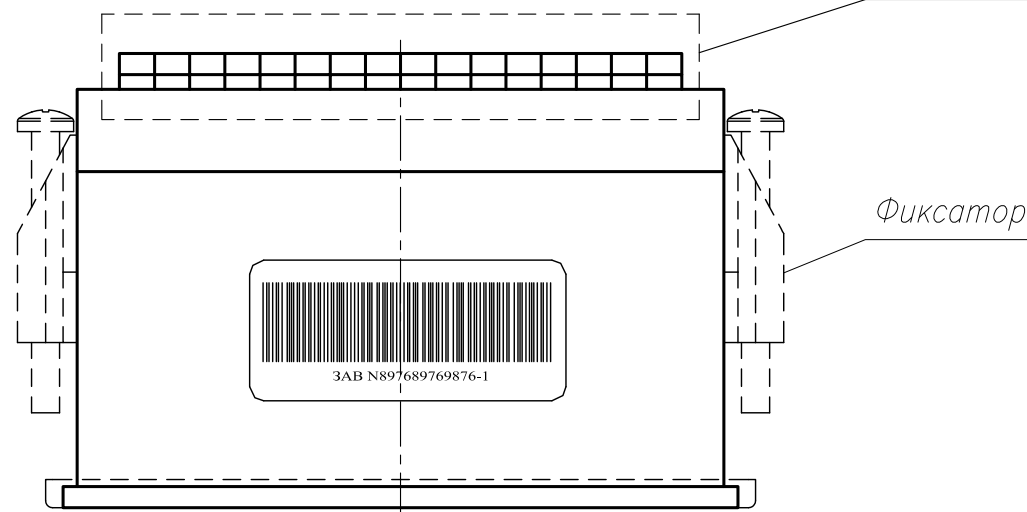

Вид слева

Вид сзади

Подключение проводов

Рамка уплотнения

Вид сверху

Подключение проводов

Изм.	Лист	№ докум.	Погр.	Дата	Измеритель-регулятор микропроцессорный ТРМ12-Щ1.У.Х Сборочный чертеж	Лит.	Масса	Масштаб
Разраб.	Иванов И.И.							1:1
Пров.	Иванов И.И.							
Т.контр.	Иванов И.И.					Лист	Листов	1
Н.контр.	Иванов И.И.							
Утв.	Иванов И.И.							