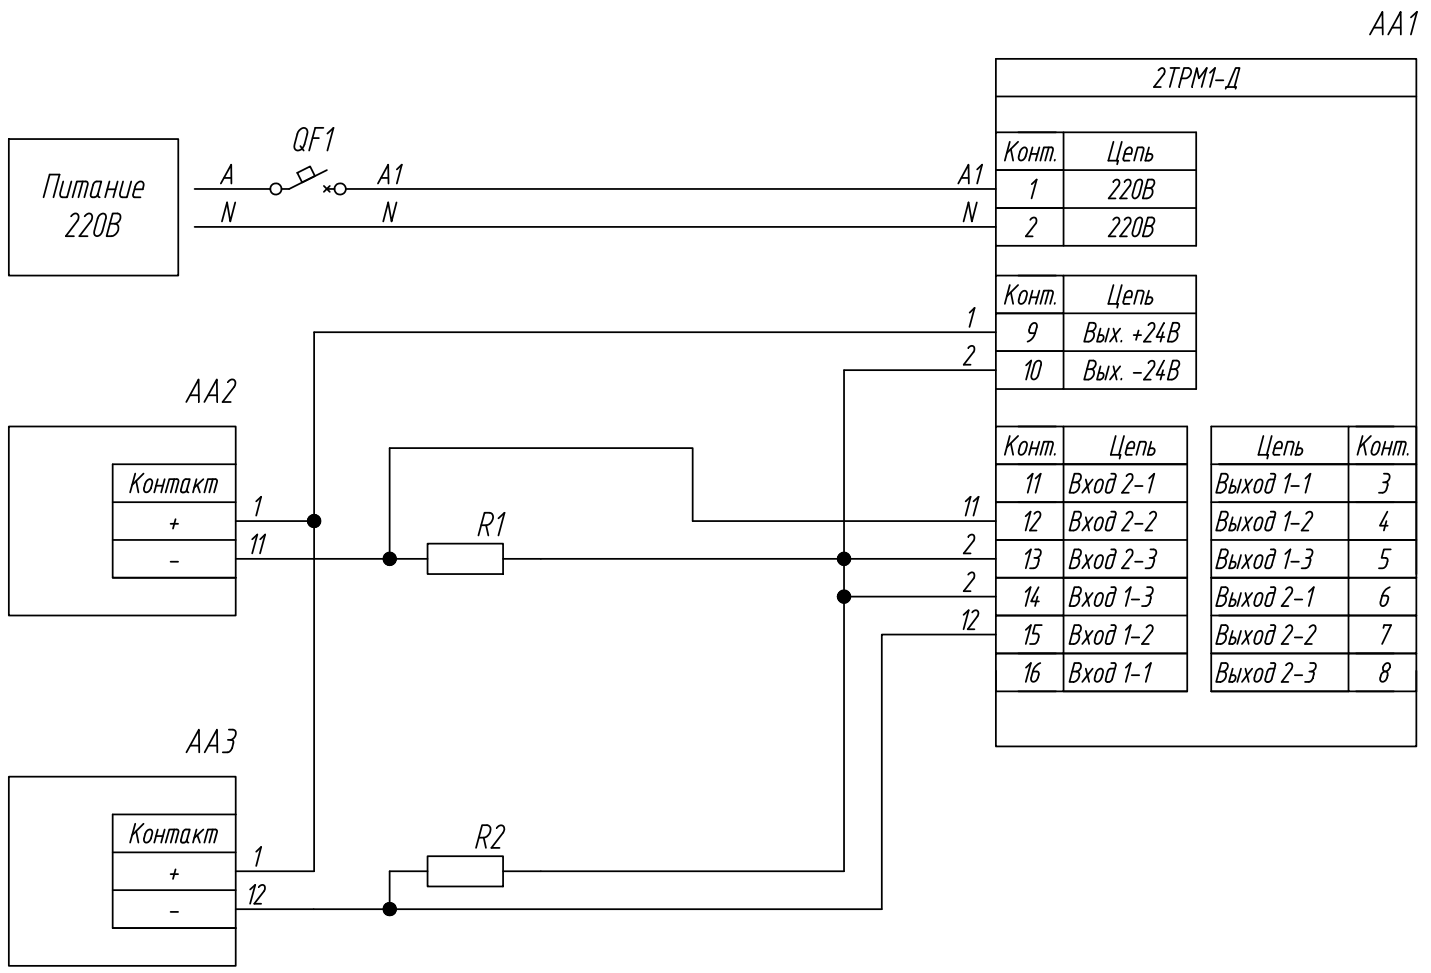

Поз. обознач.	Наименование	Кол.	Примечание
AA1	Измеритель-регулятор двухканальный		
	2ТРМ1-Д.У.х, ТМ "ОВЕН"	1	
AA2, AA3	Поплавковый датчик уровня		
	ПДУ-И.х, ТМ "ОВЕН"	2	
QF1	Автомат защиты	1	
R1, R2	Резистор прецизионный 50,000 +/-0,025 Ом	2	

Подпись и дата
Инв. № дубл.
Взам. инв. №
Подпись и дата
Инв. № подл.

Изм.	Лист	№ докум.	Подпись	Дата	2ТРМ1-Д, Подключение датчика уровня с выходным сигналом 4...20мА			Лит.	Масса	Масштаб
Разраб.					Схема электрическая принципиальная					
Провер.										
Т.контр.								Лист	Листов 1	
Рук.раз.										
Н.контр.										
Утв.										