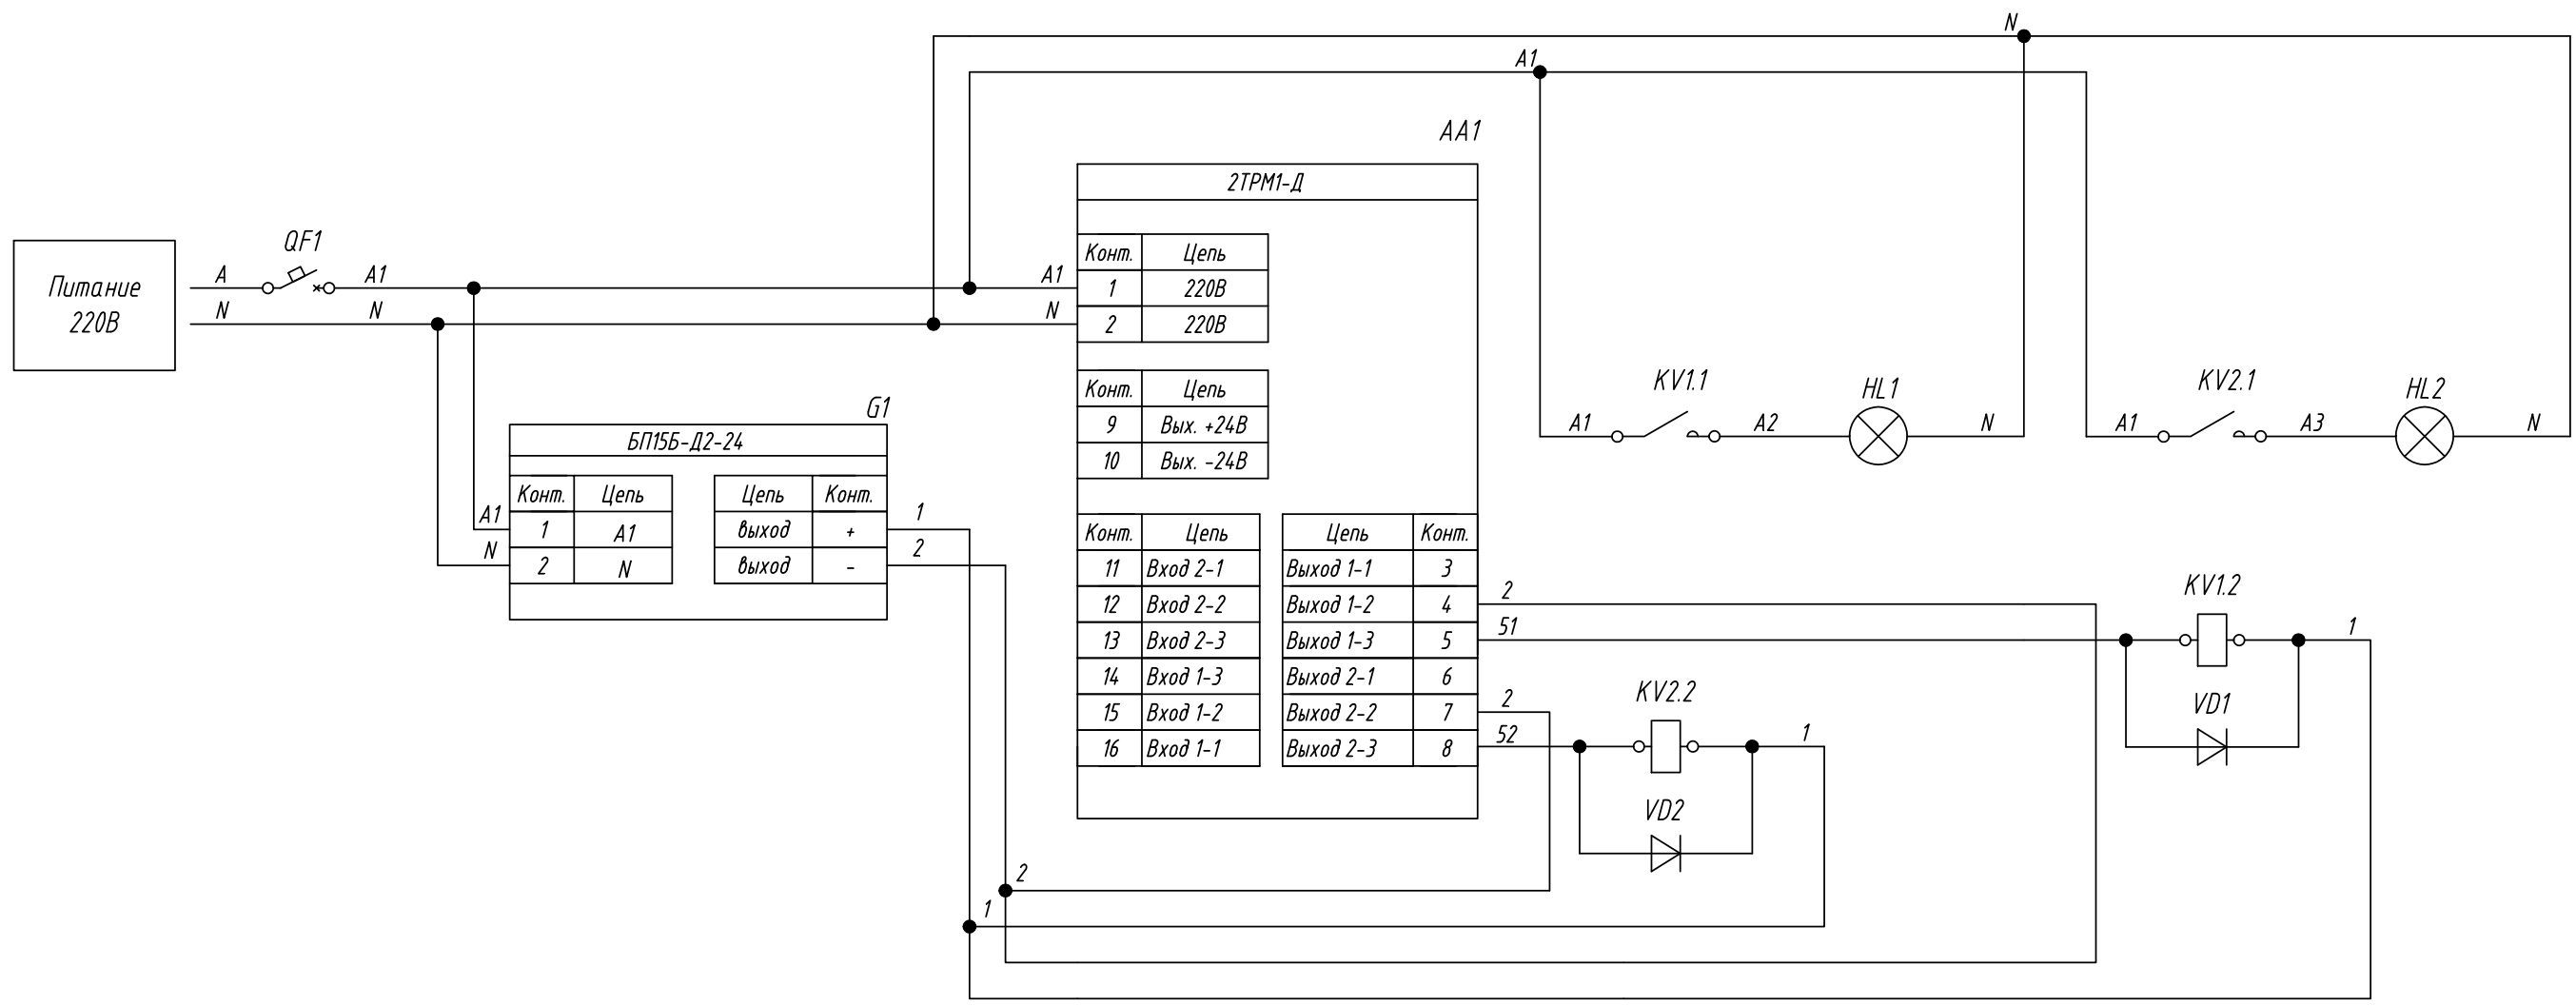

Поз. обознач.	Наименование	Кол.	Примечание
AA1	Измеритель-регулятор двухканальный 2ТРМ1-Д.У.КК, ТМ "ОВЕН"	1	
G1	Одноканальный блок питания БП15Б-Д2-24, ТМ "ОВЕН"	1	
HL1, HL2	Лампа накаливания 220В	2	
KV1, KV2	Промежуточное реле RP-403DL TU, ТМ "КИПРИБОР"	2	Упр. 24 VDC
QF1	Автомат защиты	1	
VD1, VD2	Диод выпрямительный 1N4007	2	

Подпись и дата	
Инв. № дубл.	
Взам. инв. №	
Подпись и дата	
Инв. № подл.	

Изм.	Лист	№ докум.	Подпись	Дата	<p style="text-align: center;">2ТРМ1-Д, Управление промежуточным реле</p> <p style="text-align: center;">Схема электрическая принципиальная</p>	Лит.	Масса	Масштаб
Разраб.								
Провер.								
Т.контр.						Лист	Листов 1	
Рук.раз.								
Н.контр.								
Утв.								