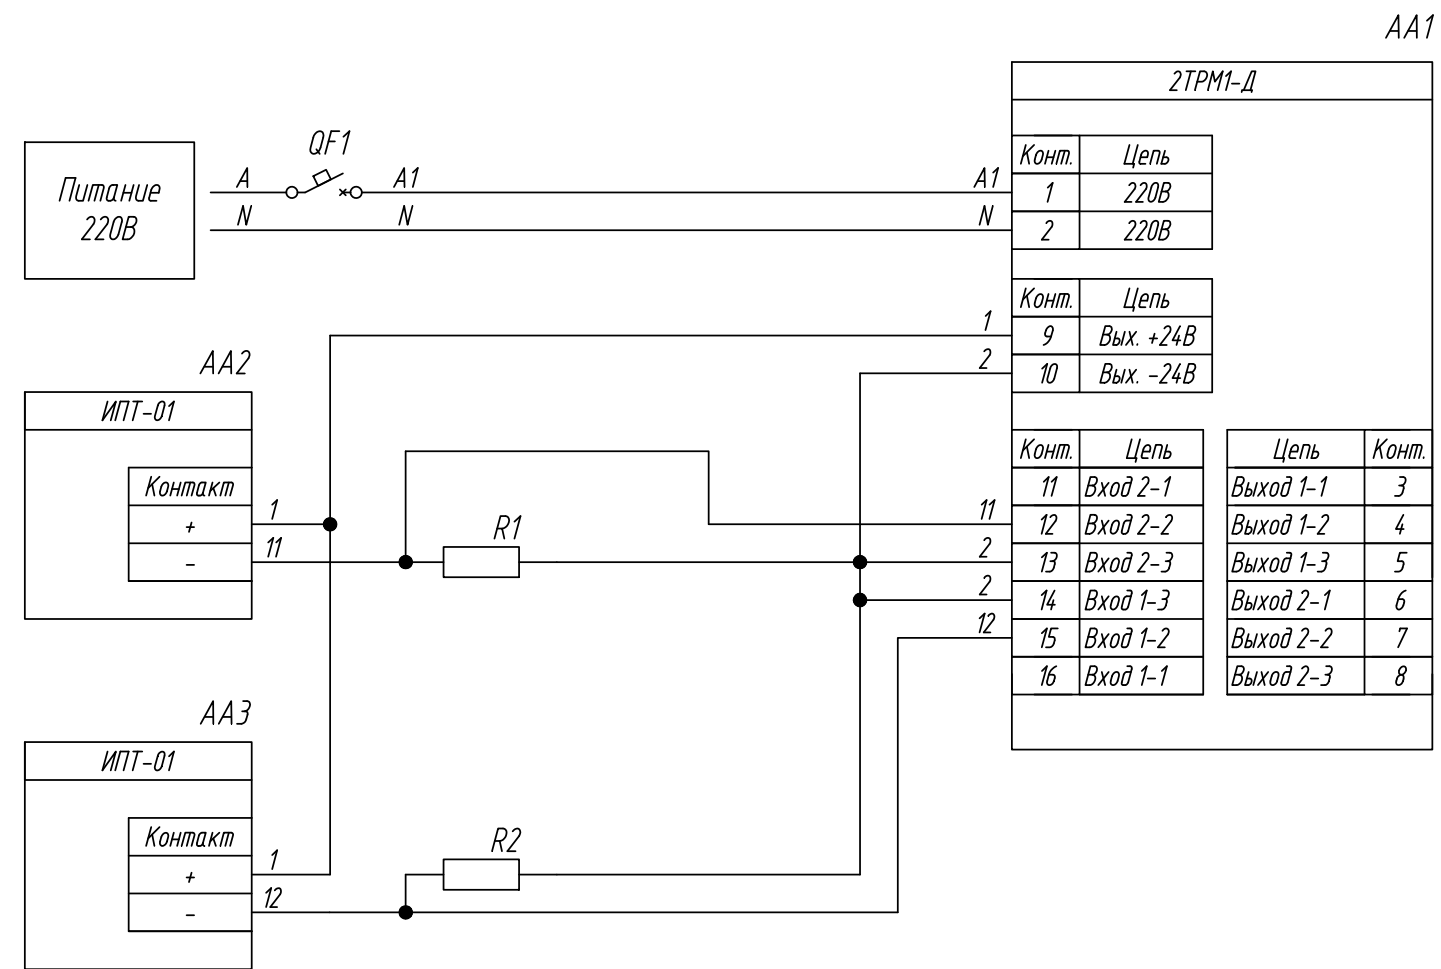

Поз. обознач.	Наименование	Кол.	Примечание
AA1	Измеритель-регулятор двухканальный		
	2ТРМ1-Д.У.х, ТМ "ОВЕН"	1	
AA2, AA3	Преобразователь тока измерительный		
	ИПТ-01[XXX]А	2	
QF1	Автомат защиты	1	
R1, R2	Резистор прецизионный 50,000 +/-0,025 Ом	2	

Подпись и дата	
Инв. № дубл.	
Взам. инв. №	
Подпись и дата	
Инв. № подл.	

Изм.	Лист	№ докум.	Подпись	Дата	2ТРМ1-Д, Подключение датчика тока с выходным сигналом 4...20мА  Схема электрическая принципиальная	Лит.	Масса	Масштаб
Разраб.								
Провер.								
Т.контр.						Лист	Листов 1	
Рук.раз.								
Н.контр.								
Утв.								