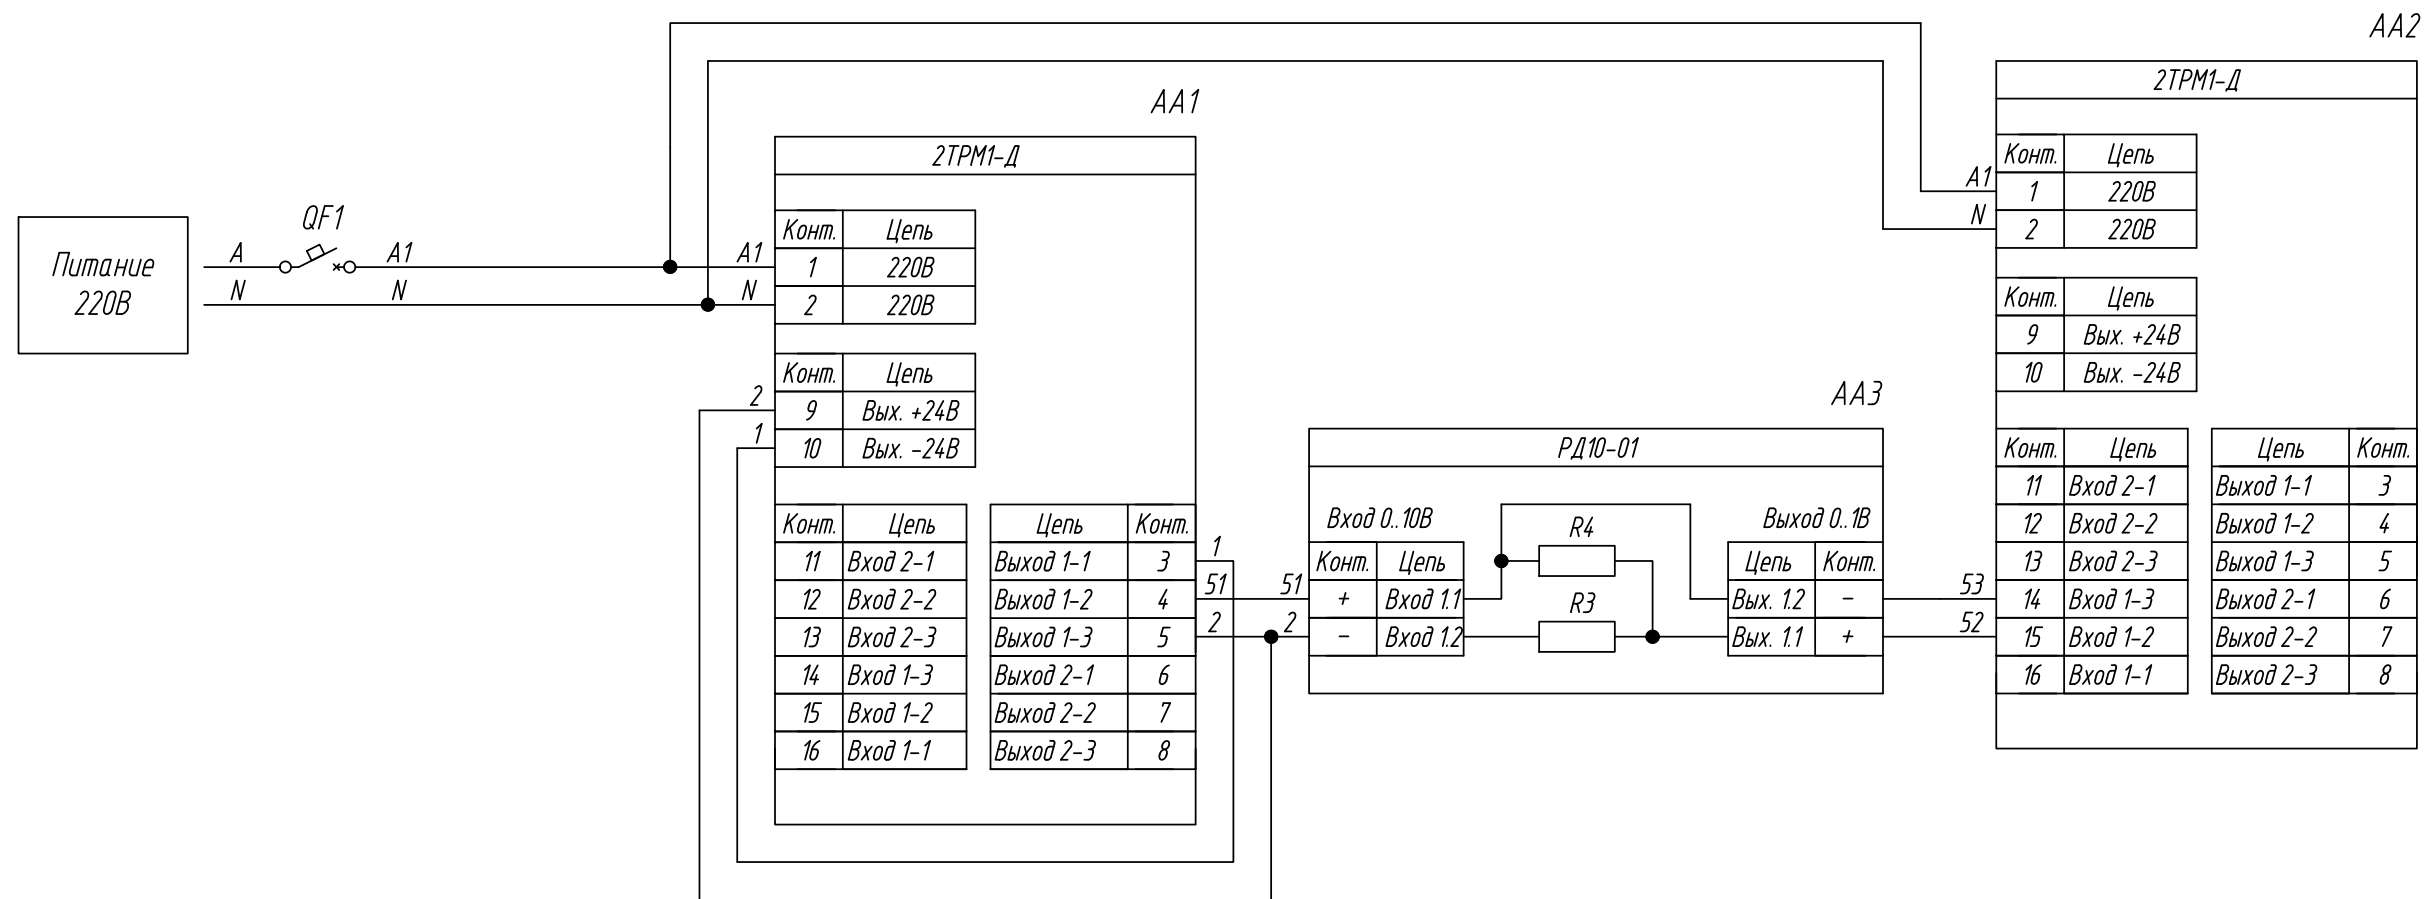

Поз. обознач.	Наименование	Кол.	Примечание
AA1..AA2	Измеритель-регулятор двухканальный		Возм. применение
	2ТРМ1-Д.У.УУ, ТМ "ОВЕН"	2	корпусов Н, Щ1, Щ2
AA3	Делитель напряжения РД10-01, ТМ "ОВЕН"	1	
QF1	Автомат защиты	1	

2ТРМ1-Д,
Подключение двух приборов с выходным сигналом 0..10В

Лит. Масса Масштаб

Лист Листов 1

Схема электрическая принципиальная