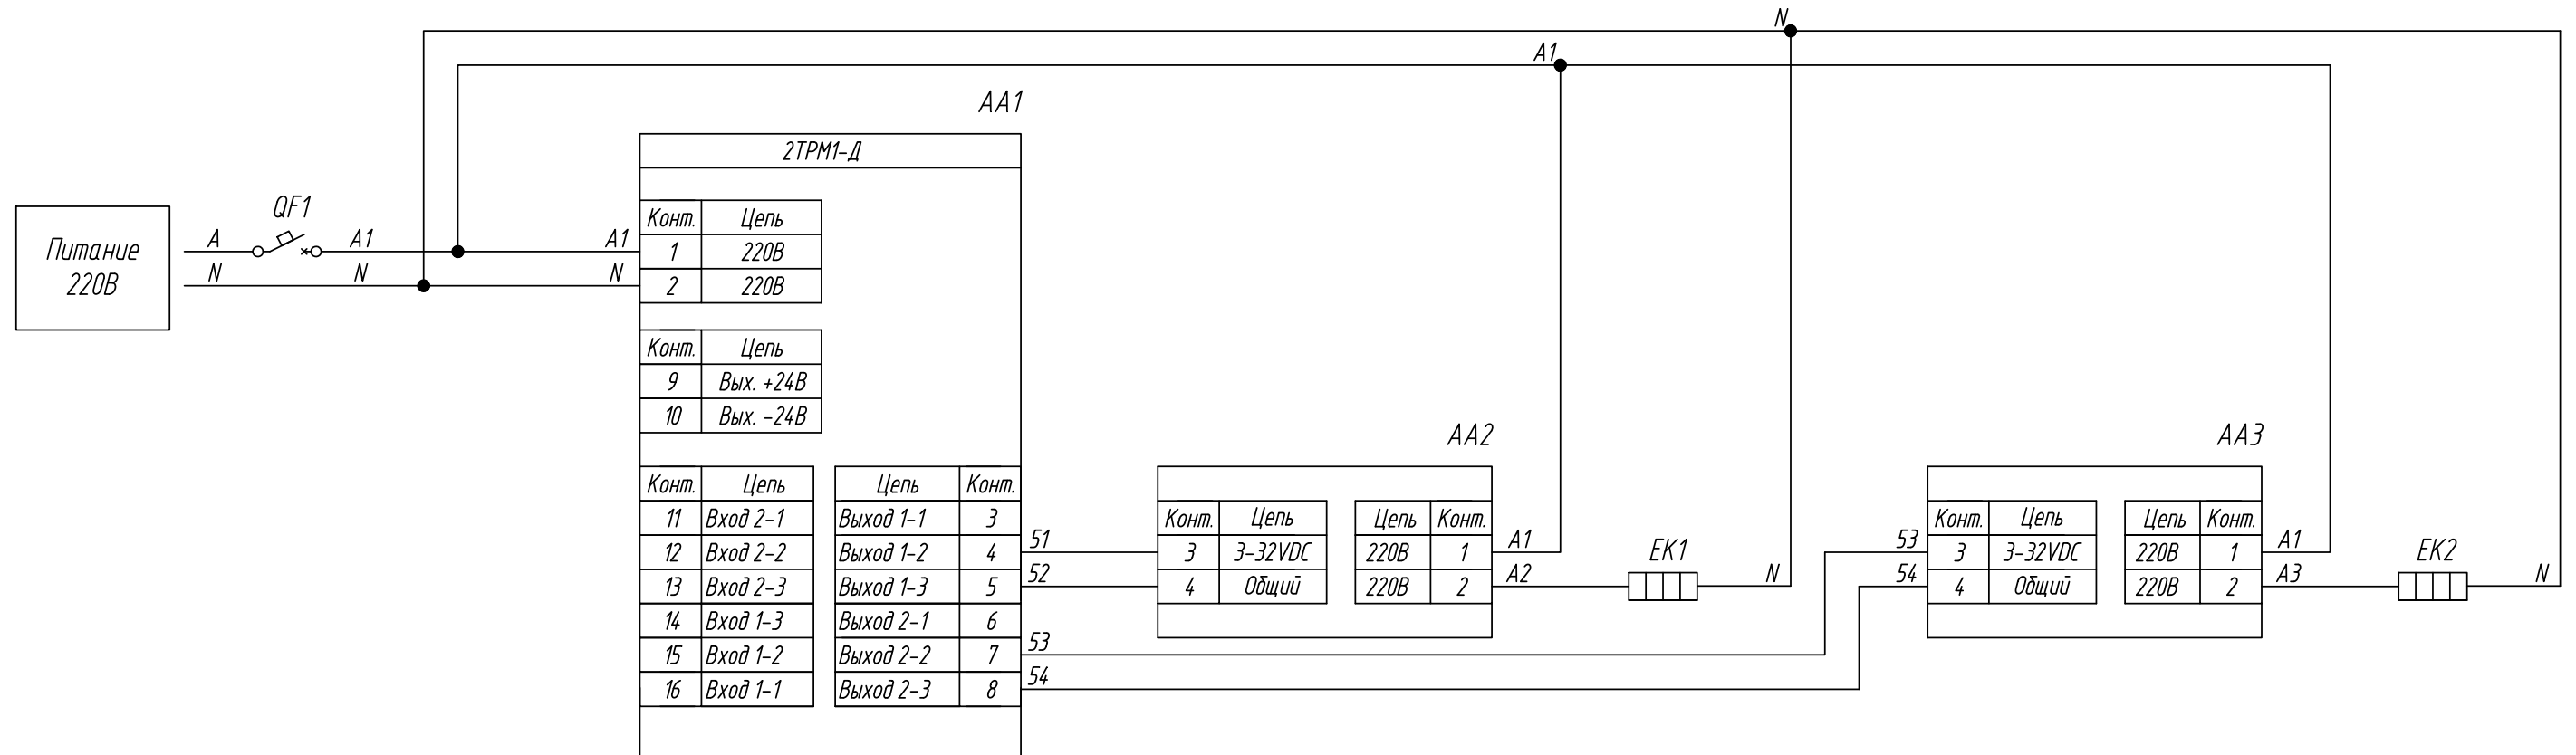

Поз. обознач.	Наименование	Кол.	Примечание
AA1	Измеритель-регулятор двухканальный		
	2ТРМ1-Д.У.ТТ, ТМ "ОВЕН"	1	
AA2, AA3	Реле твердотельное однофазное 250VAC упр. 3-32VDC		упр. 3-32VDC
	HD-XX44ZD3, ТМ "KIPPRIBOR"	2	
EK1, EK2	Нагреватель резистивный	2	
QF1	Автомат защиты	1	

Подпись и дата	
Инв. № дубл.	
Взам. инв. №	
Подпись и дата	
Инв. № подл.	

Изм.	Лист	№ докум.	Подпись	Дата			
					<p>2ТРМ1-Д, Управление твердотельным реле дискретным сигналом 3-32VDC</p> <p>Схема электрическая принципиальная</p>		
Разраб.							
Провер.							
Т.контр.							
Рук.раз.							
Н.контр.							
Утв.							
					Лит.	Масса	Масштаб
					Лист	Листов 1	