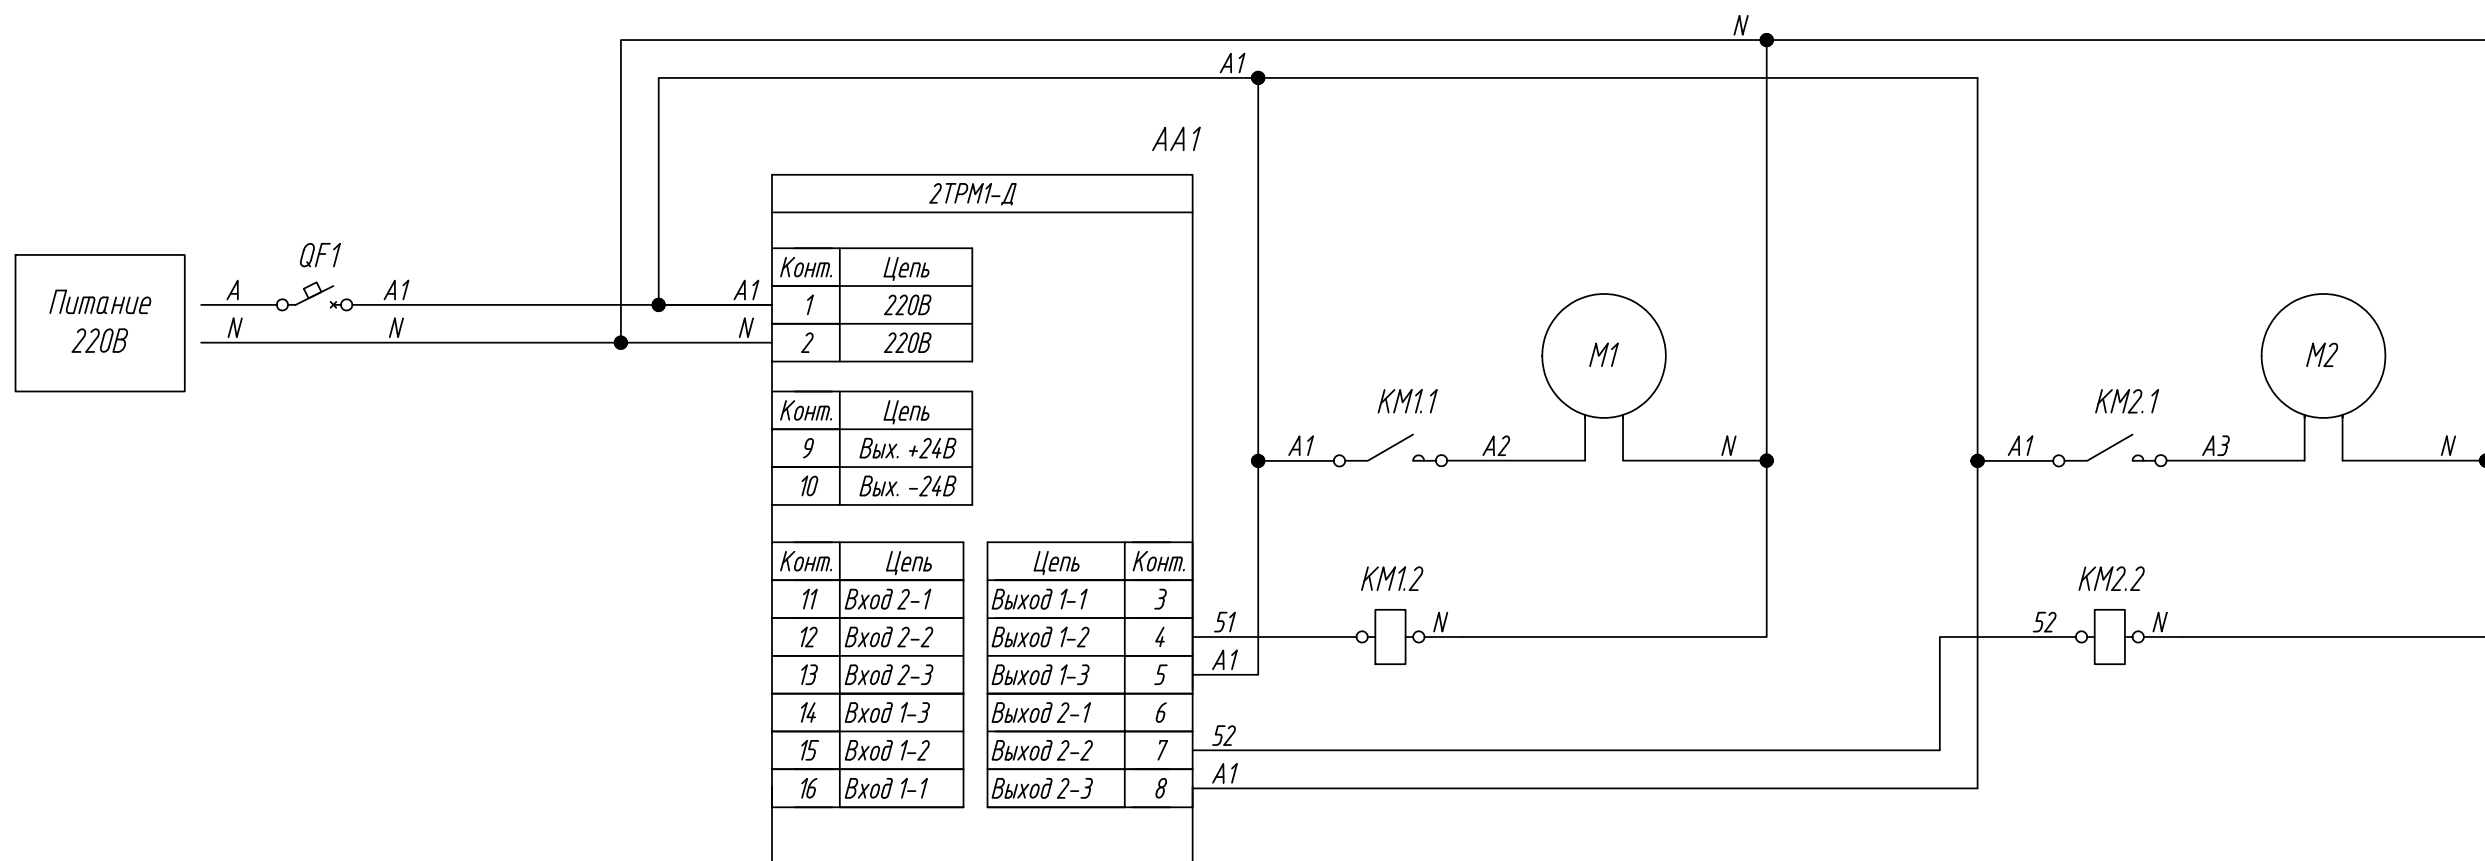

Поз. обознач.	Наименование	Кол.	Примечание
AA1	Измеритель-регулятор двухканальный		
	2ТРМ1-Д.У.РР, ТМ "ОВЕН"	1	
KM1, KM2	Контактор 220В	2	
M1, M2	Двигатель переменного тока	2	
QF1	Автомат защиты	1	

Подпись и дата	
Инв. № дубл.	
Взам. инв. №	
Подпись и дата	
Инв. № подл.	

Изм.	Лист	№ докум.	Подпись	Дата	2ТРМ1-Д, Управление контактором	Лит.	Масса	Масштаб
Разраб.						Схема электрическая принципиальная		
Провер.					Лист			Листов 1
Т.контр.								
Рук.раз.								
Н.контр.								
Утв.								