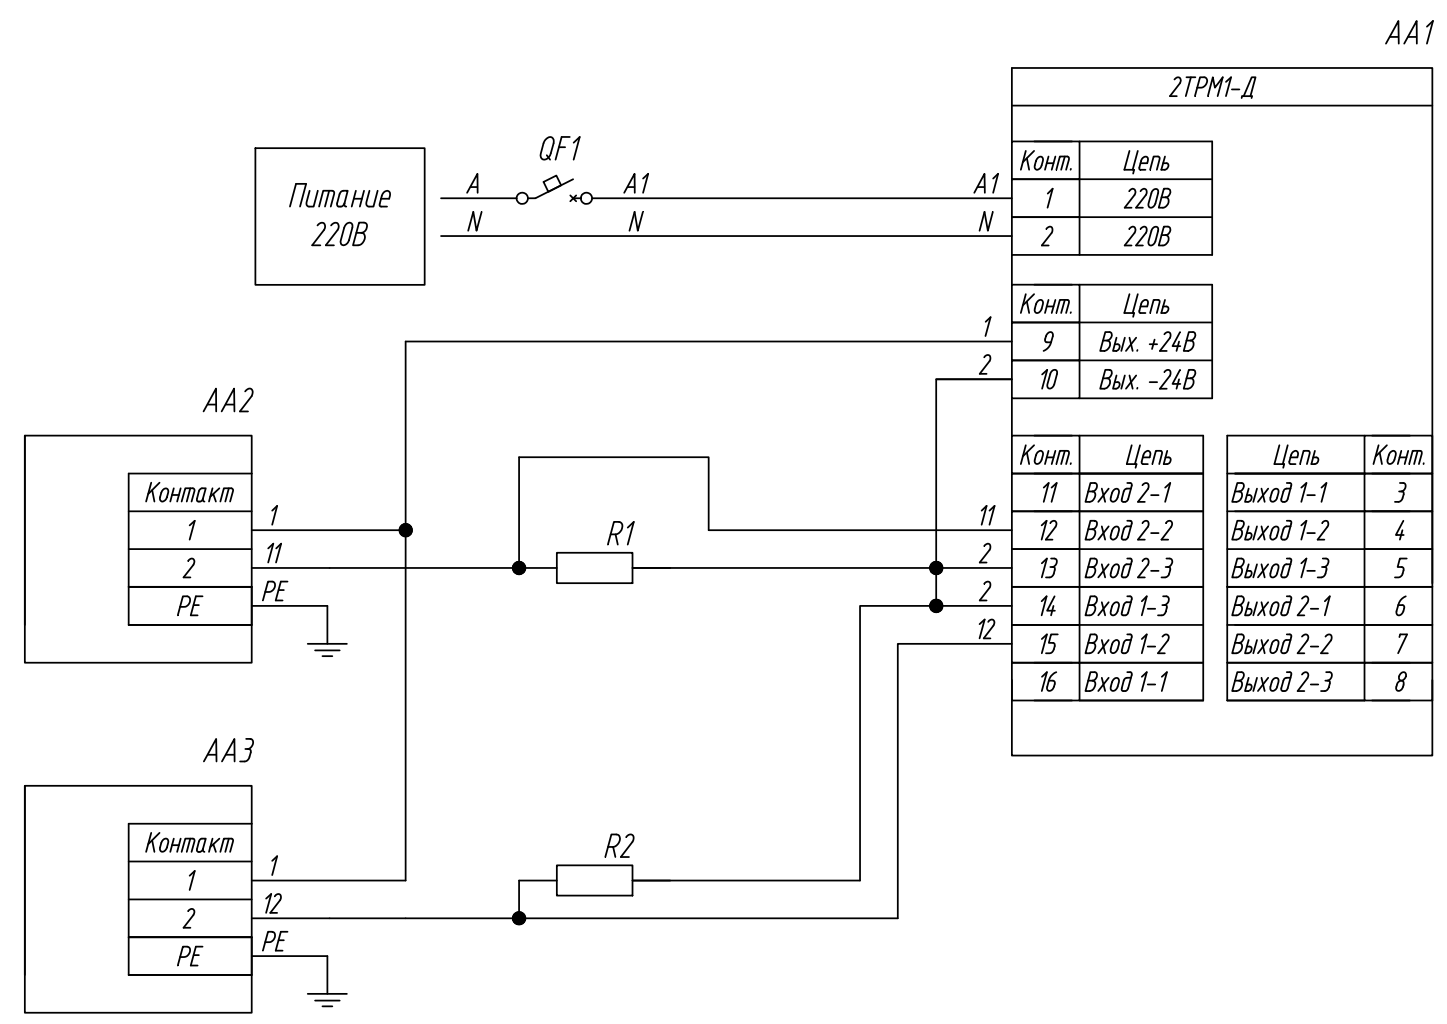

Поз. обознач.	Наименование	Кол.	Примечание
AA1	Измеритель-регулятор двухканальный		
	2ТРМ1-Д.У.х, ТМ "ОВЕН"	1	
AA2, AA3	Преобразователь давления измерительный		
	ПД100, ТМ "ОВЕН"	2	
QF1	Автомат защиты	1	
R1, R2	Резистор прецизионный 50,000 +/-0,025 Ом	2	

Подпись и дата
Инв. № дубл.
Взам. инв. №
Подпись и дата
Инв. № подл.

Изм.	Лист	№ докум.	Подпись	Дата	2ТРМ1-Д, Подключение датчика давления с выходным сигналом 4...20мА Схема электрическая принципиальная	Лит.	Масса	Масштаб
Разраб.								
Провер.								
Т.контр.						Лист	Листов 1	
Рук.раз.								
Н.контр.								
Утв.								