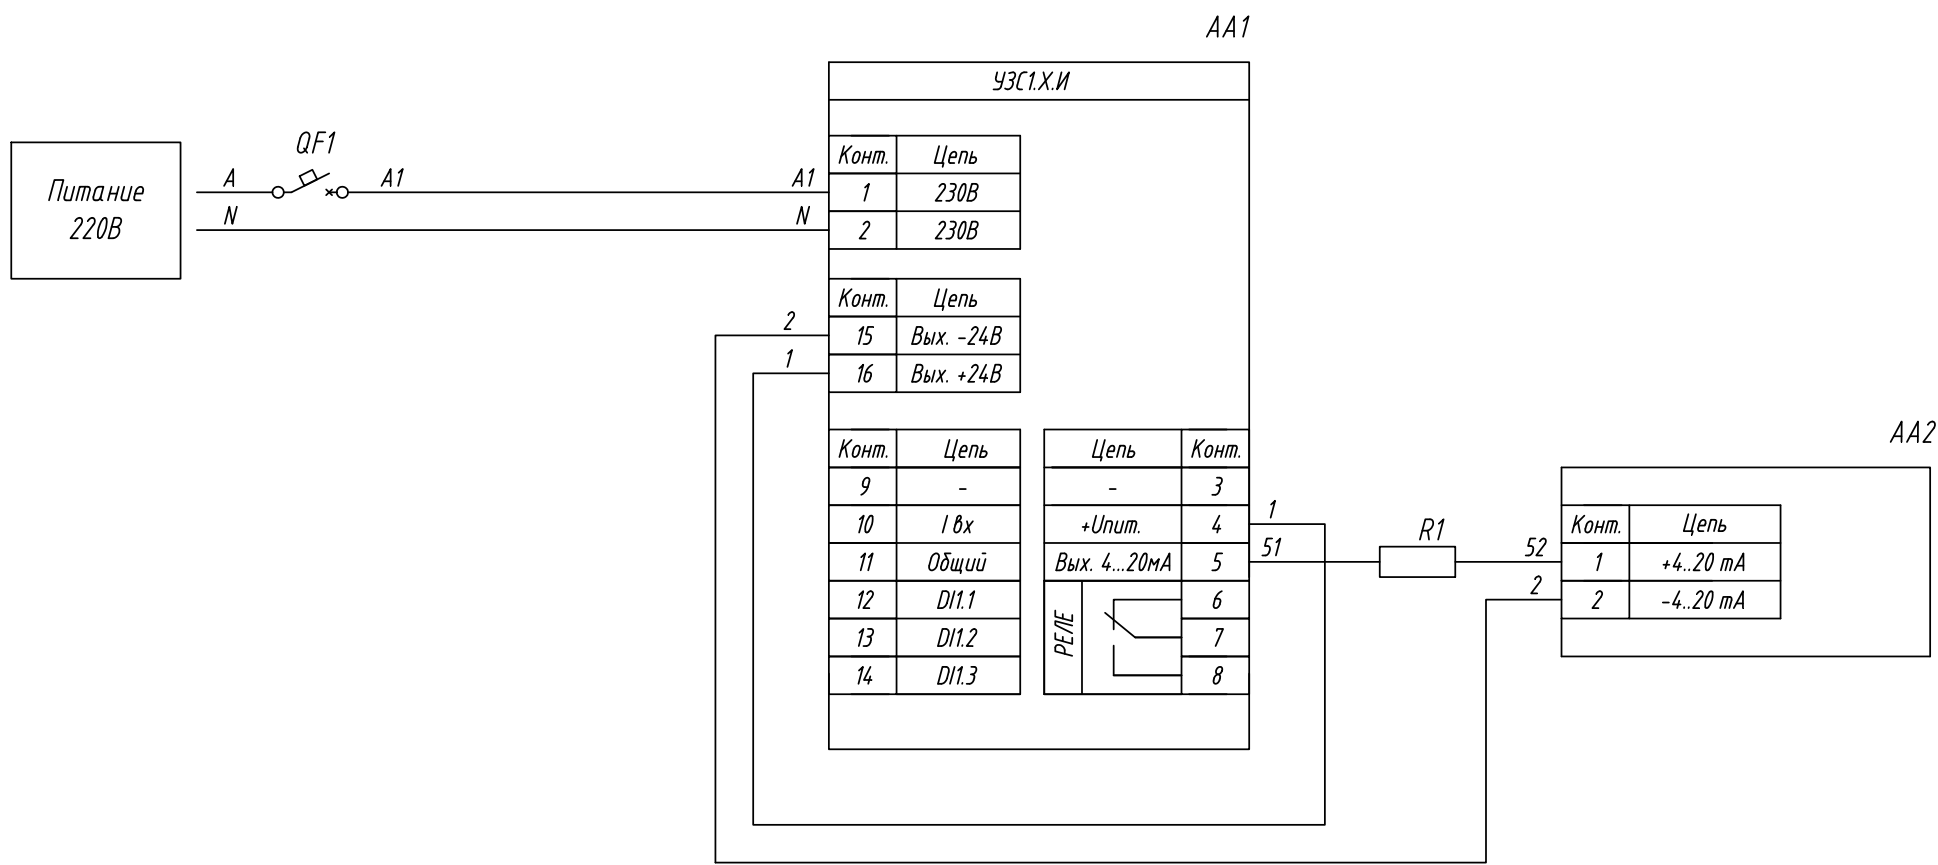

Поз. обознач.	Наименование	Кол.	Примечание
AA1	Цифровой датчик аналоговых сигналов тока и напряжения		
	УЗС1.Х.И, ТМ "ОВЕН"	1	
AA2	Индикатор токовой петли ИТП11, ТМ "ОВЕН"	1	
R1	Резистор 200 Ом 2Вт 10%	1	
QF1	Автомат защиты	1	

Подпись и дата	
Инв. № дубл.	
Взам. инв. №	
Подпись и дата	
Инв. № подл.	

Изм.	Лист	№ докум.	Подпись	Дата	УЗС1.Х.И подключение ИТП11 Схема электрическая принципиальная	Лит.	Масса	Масштаб	
Разраб.									
Провер.									
Т.контр.									
Рук.раз.									
Н.контр.									
Утв.									
						Лист	Листов 1		