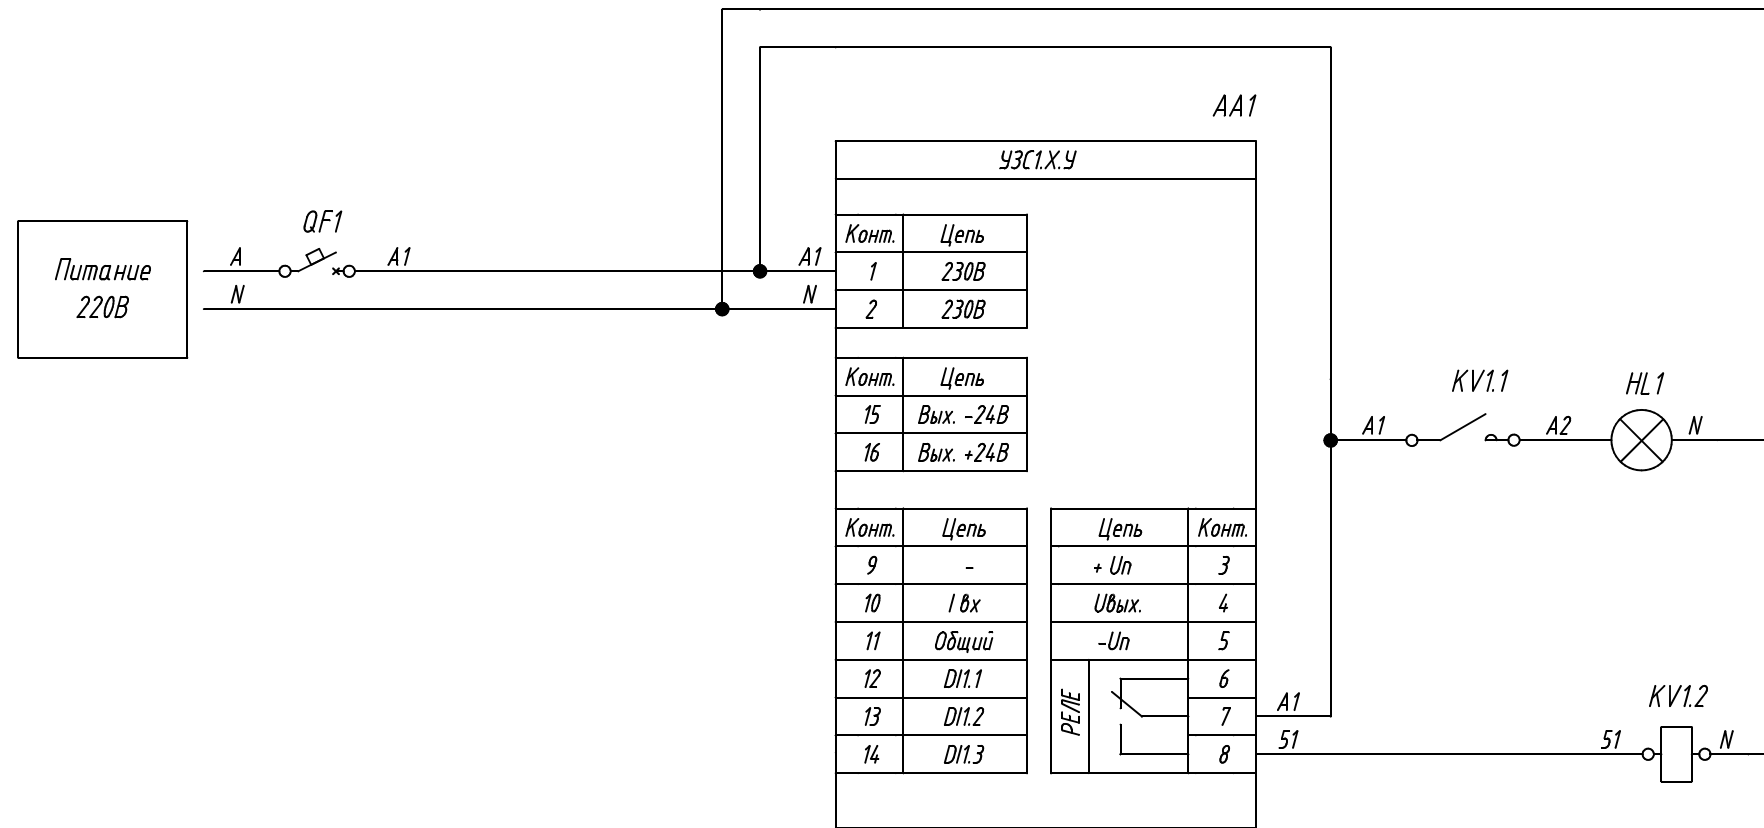

Поз. обознач.	Наименование	Кол.	Примечание
AA1	Цифровой задатчик аналоговых сигналов тока и напряжения		
	УЗС1.Х.У, ТМ "ОВЕН"	1	
HL1	Лампа сигнализации 220В	1	
KV1	Промежуточное реле RP-407.AL TU, ТМ "KIPPRIBOR"	1	
QF1	Автомат защиты	1	

Подпись и дата	
Инв. № дубл.	
Взам. инв. №	
Подпись и дата	
Инв. № подл.	

Изм.	Лист	№ докум.	Подпись	Дата	УЗС1.Х.У подключение лампы сигнализации	Лит.	Масса	Масштаб
Разраб.						Схема электрическая принципиальная		
Провер.					Лист		Листов 1	
Т.контр.								
Рук.раз.								
Н.контр.								
Утв.								