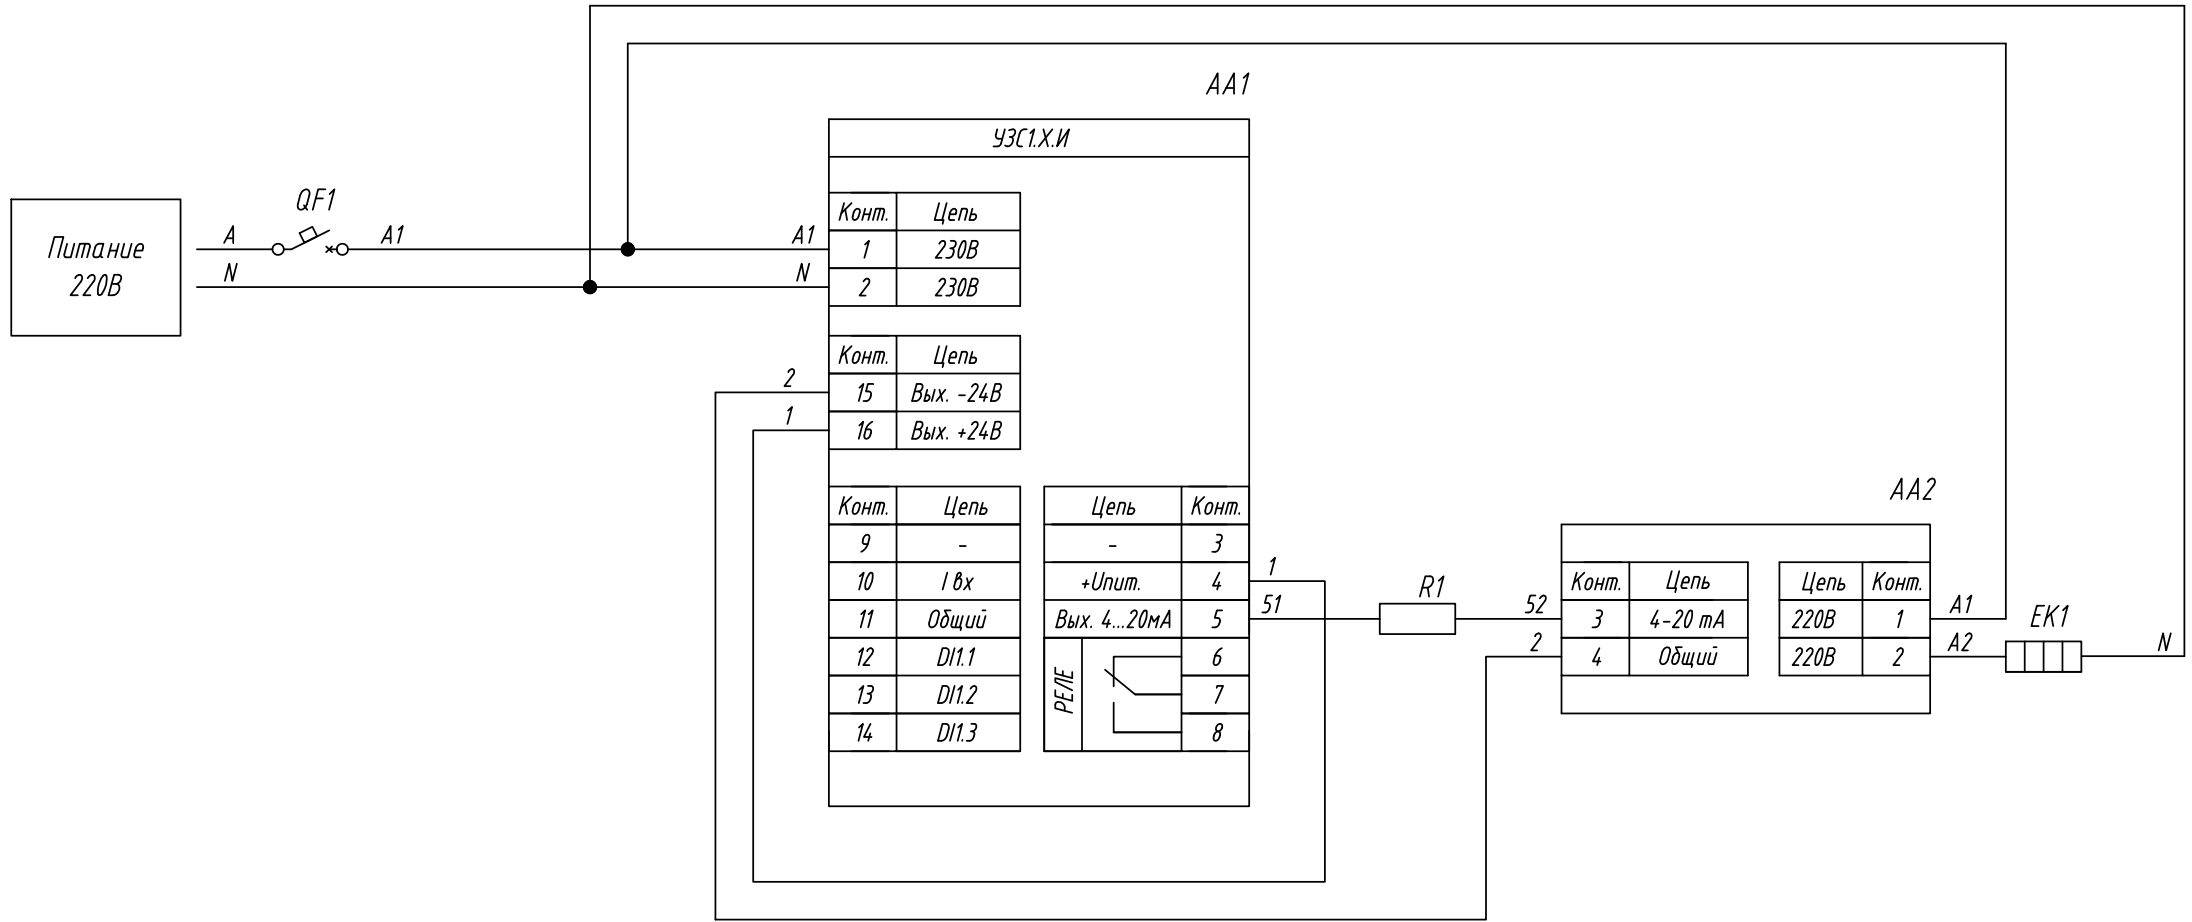

Поз. обознач.	Наименование	Кол.	Примечание
AA1	Цифровой датчик аналоговых сигналов тока и напряжения		
	УЗС1.Х.И, ТМ "ОВЕН"	1	
AA2	Реле твердотельное однофазное 250VAC		упр. 4...20mA
	HD-XX25LA, ТМ "КИПРИБОР"	1	
EK1	Нагреватель резистивный	1	
R1	Резистор 200 Ом 2Вт 10%	1	
QF1	Автомат защиты	1	

Подпись и дата	
Инв. № дубл.	
Взам. инв. №	
Подпись и дата	
Инв. № подл.	

Изм.	Лист	№ докум.	Подпись	Дата	УЗС1.Х.И подключение ТТР по 4...20mA Схема электрическая принципиальная	Лит.	Масса	Масштаб
Разраб.								
Провер.								
Т.контр.								
Рук.раз.								
Н.контр.								
Утв.								
						Лист	Листов 1	