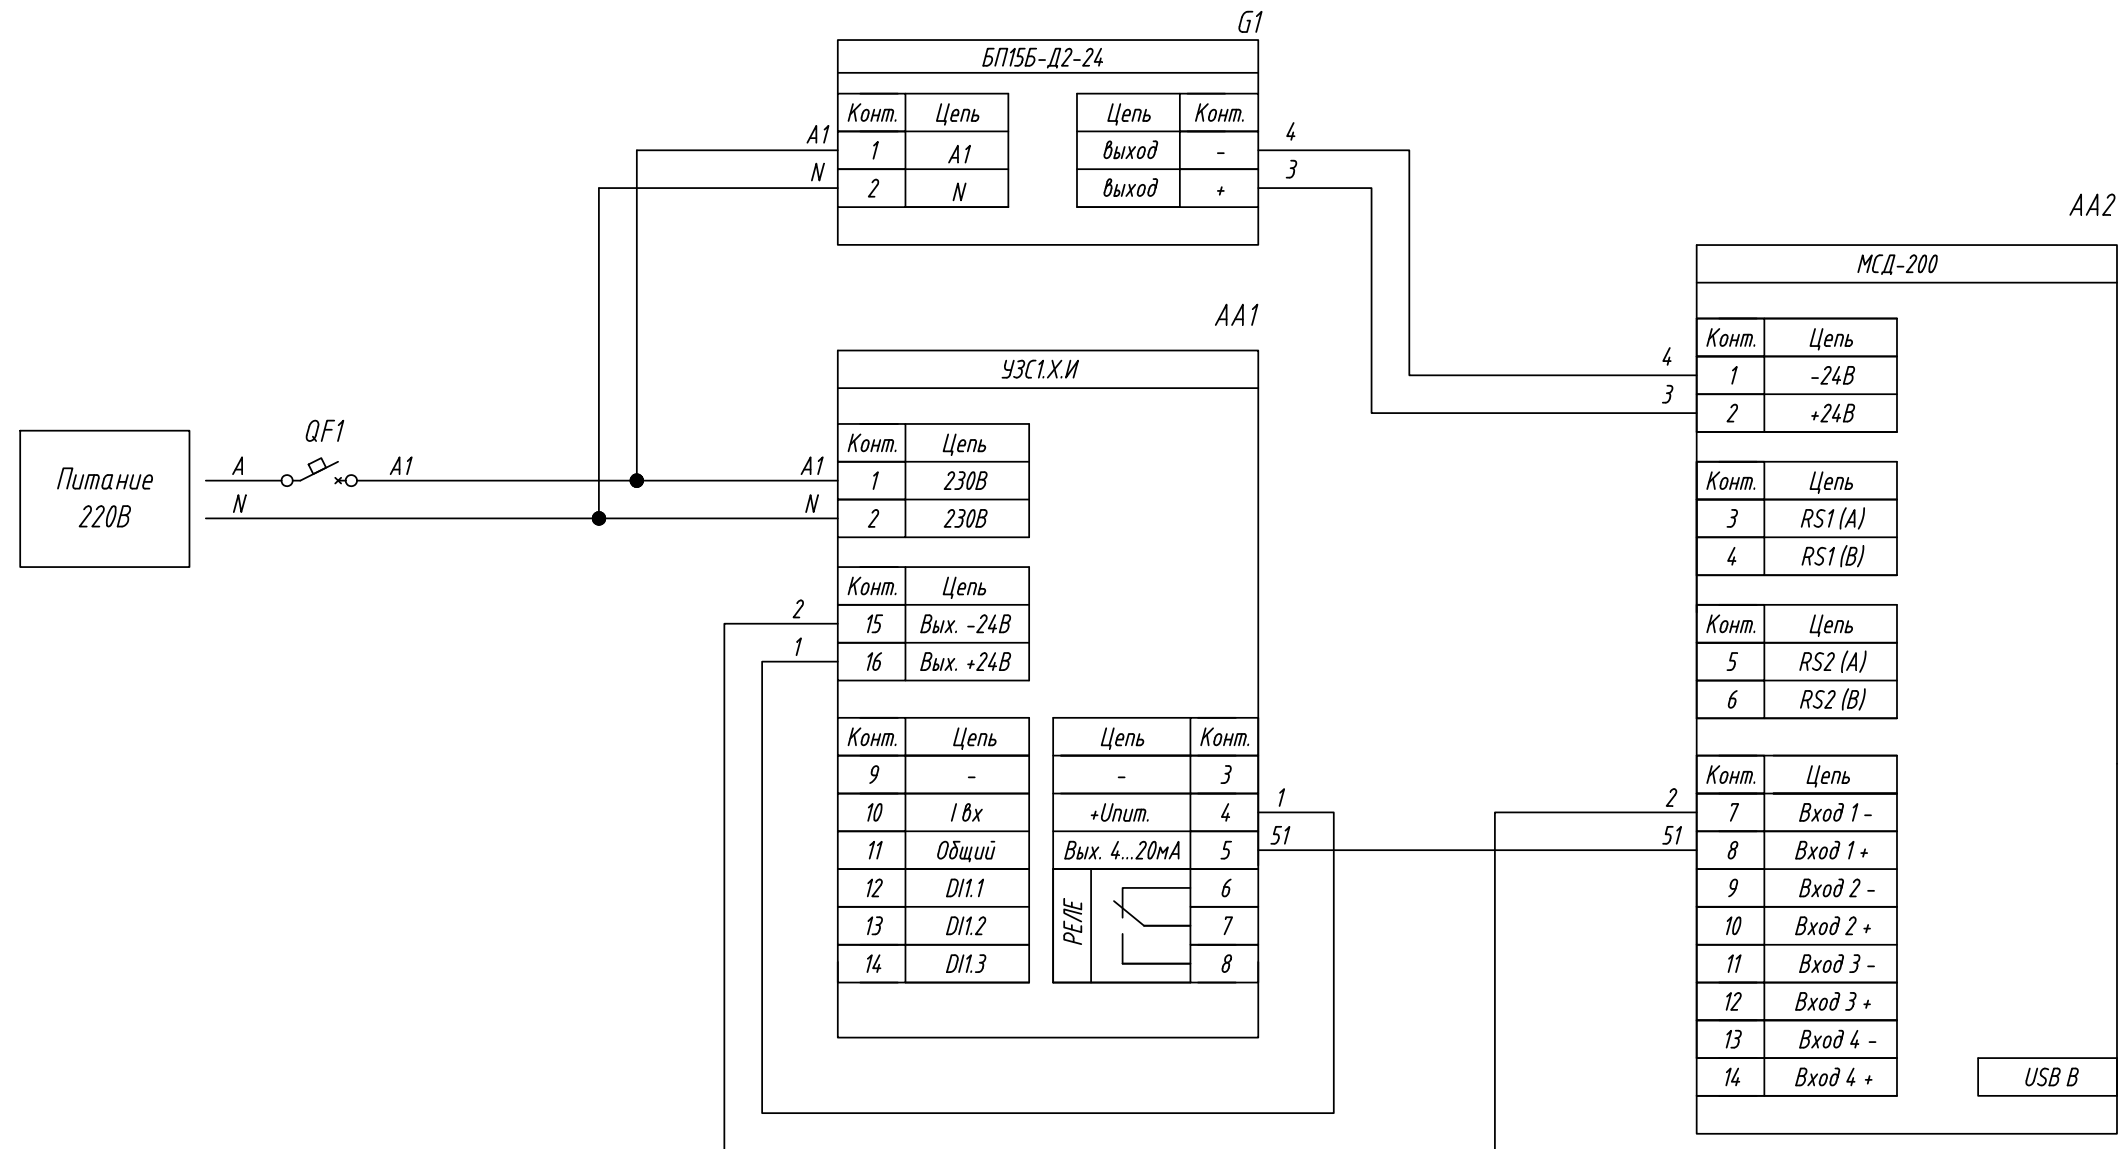

Поз. обознач.	Наименование	Кол.	Примечание
AA1	Цифровой датчик аналоговых сигналов тока и напряжения		
	УЗС1.Х.И, ТМ "ОВЕН"	1	
AA1	МСД-200 модуль сбора данных,		
	ТМ "ОВЕН"	1	
G1	Блок питания БП 15Б-Д2-24, ТМ "ОВЕН"	1	
QF1	Автомат защиты	1	

Подпись и дата	
Инв. № дубл.	
Взам. инв. №	
Подпись и дата	
Инв. № подл.	

Изм.	Лист	№ докум.	Подпись	Дата	УЗС1.Х.И подключение МСД200 Схема электрическая принципиальная	Лит.	Масса	Масштаб
Разраб.								
Провер.								
Т.контр.								
Рук.раз.								
Н.контр.								
Утв.								
						Лист	Листов 1	