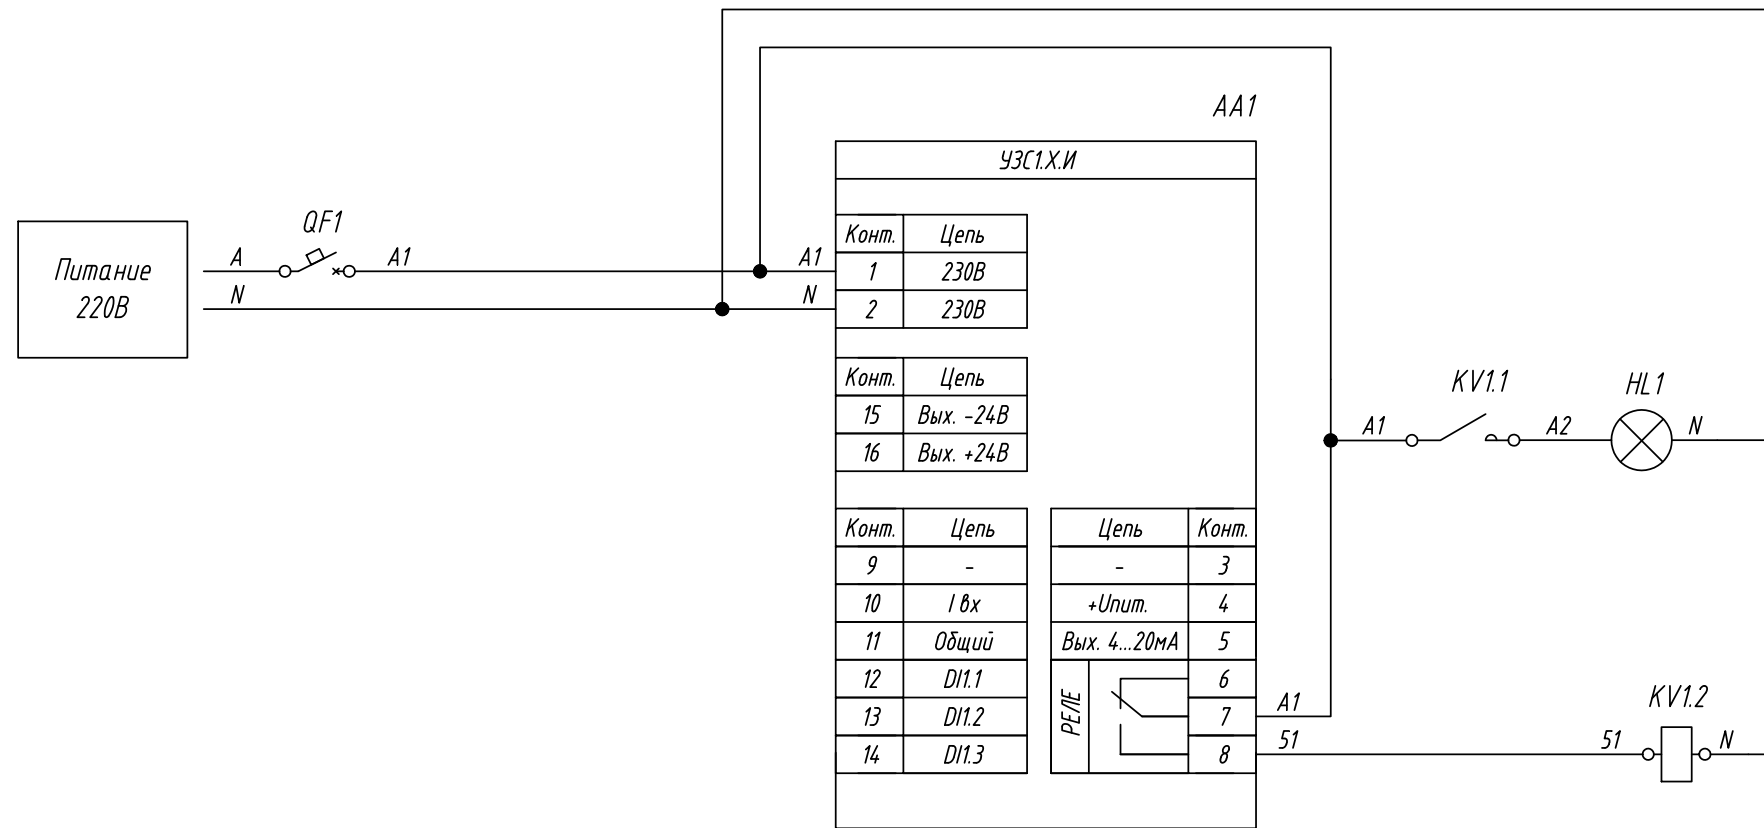

Поз. обознач.	Наименование	Кол.	Примечание
AA1	Цифровой задатчик аналоговых сигналов тока и напряжения		
	УЗС1.Х.И, ТМ "ОВЕН"	1	
HL1	Лампа сигнализации 220В	1	
KV1	Промежуточное реле RP-407.AL TU, ТМ "KIPPRIBOR"	1	
QF1	Автомат защиты	1	

Подпись и дата
Инв. № дубл.
Взам. инв. №
Подпись и дата
Инв. № подл.

Изм.	Лист	№ докум.	Подпись	Дата	УЗС1.Х.И подключение лампы сигнализации	Лит.	Масса	Масштаб
Разраб.						Схема электрическая принципиальная		
Провер.					Лист			Листов 1
Т.контр.								
Рук.раз.								
Н.контр.								
Утв.								