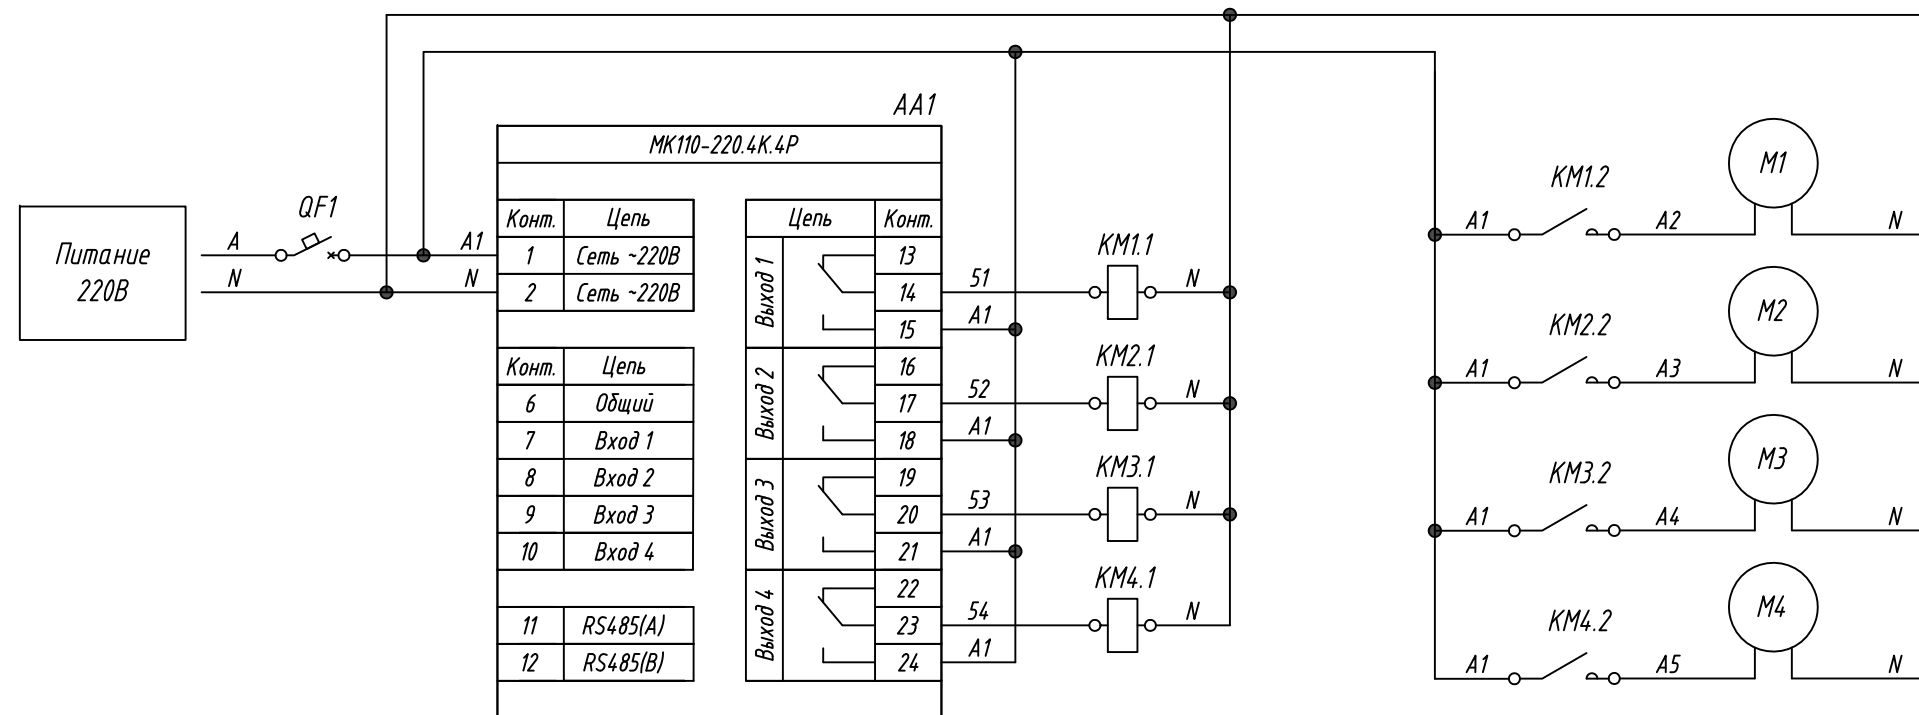

Поз. обознач.	Наименование	Кол.	Примечание
AA1	Модуль контроля уровня жидкости МК110-4К.4Р, ТМ "ОВЕН"	1	
M1...M4	Двигатель переменного тока	4	
KM1...KM4	Контактор 220В	4	
QF1	Автомат защиты	1	

Инв. № подл.	Взам. инв. №	Инв. № дубл.	Подпись и дата

Изм.	Лист	№ докум.	Подпись	Дата	Лит.			Масса	Масштаб
Разраб.					Лист			Листов 1	
Провер.									
Т.контр.									
Рук.раз.									
Н.контр.									
Утв.									

МК110-220.4К.4Р,
Управление контактором
Схема электрическая принципиальная