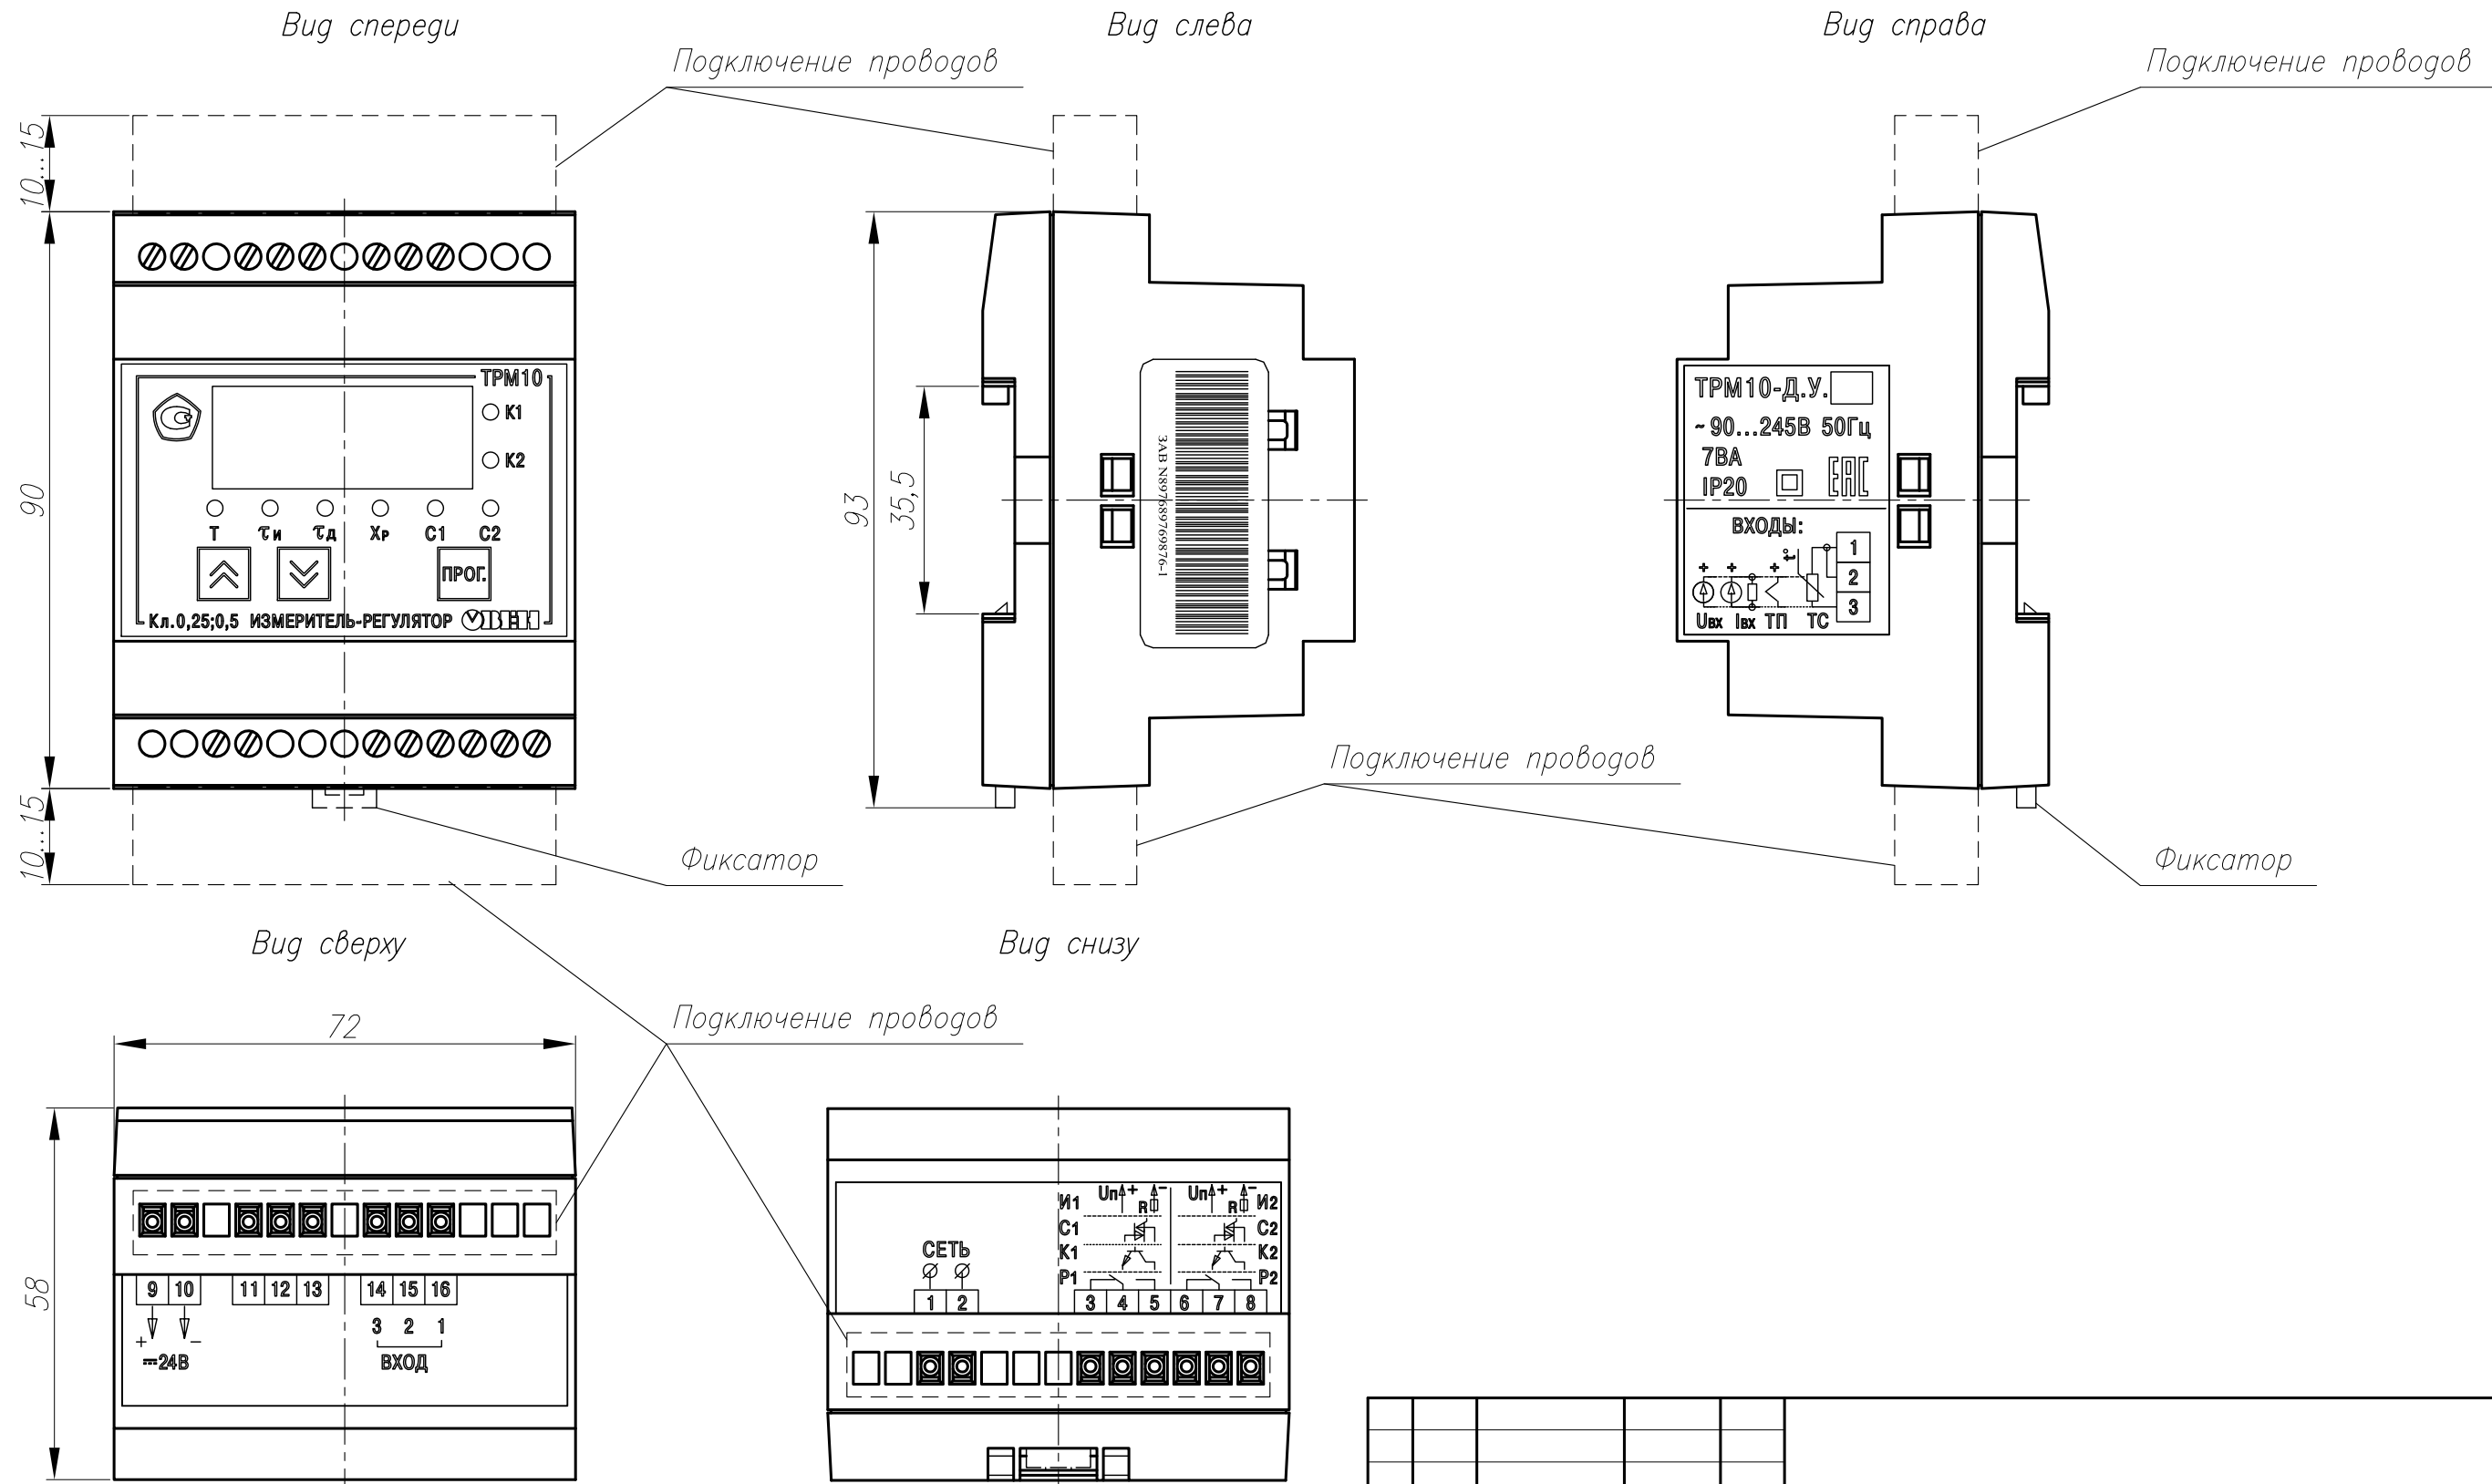

Перф. примен.

Справ. №

Подп. и дата

Инд. № дубл.

Взам. инд. №

Подп. и дата

Инд. № подл.

Изм.	Лист	№ докум.	Подп.	Дата	Измеритель-регулятор микропроцессорный TRM10-Д.У. (РР, КР, ИР, СР, ИИ, КК, СС) Сборочный чертеж	Лит.	Масса	Масштаб
Разраб.		Иванов И.И.						1:1
Проб.		Иванов И.И.				Лист	Листов	1
Т.контр.		Иванов И.И.						
Н.контр.		Иванов И.И.						
Утв.		Иванов И.И.						