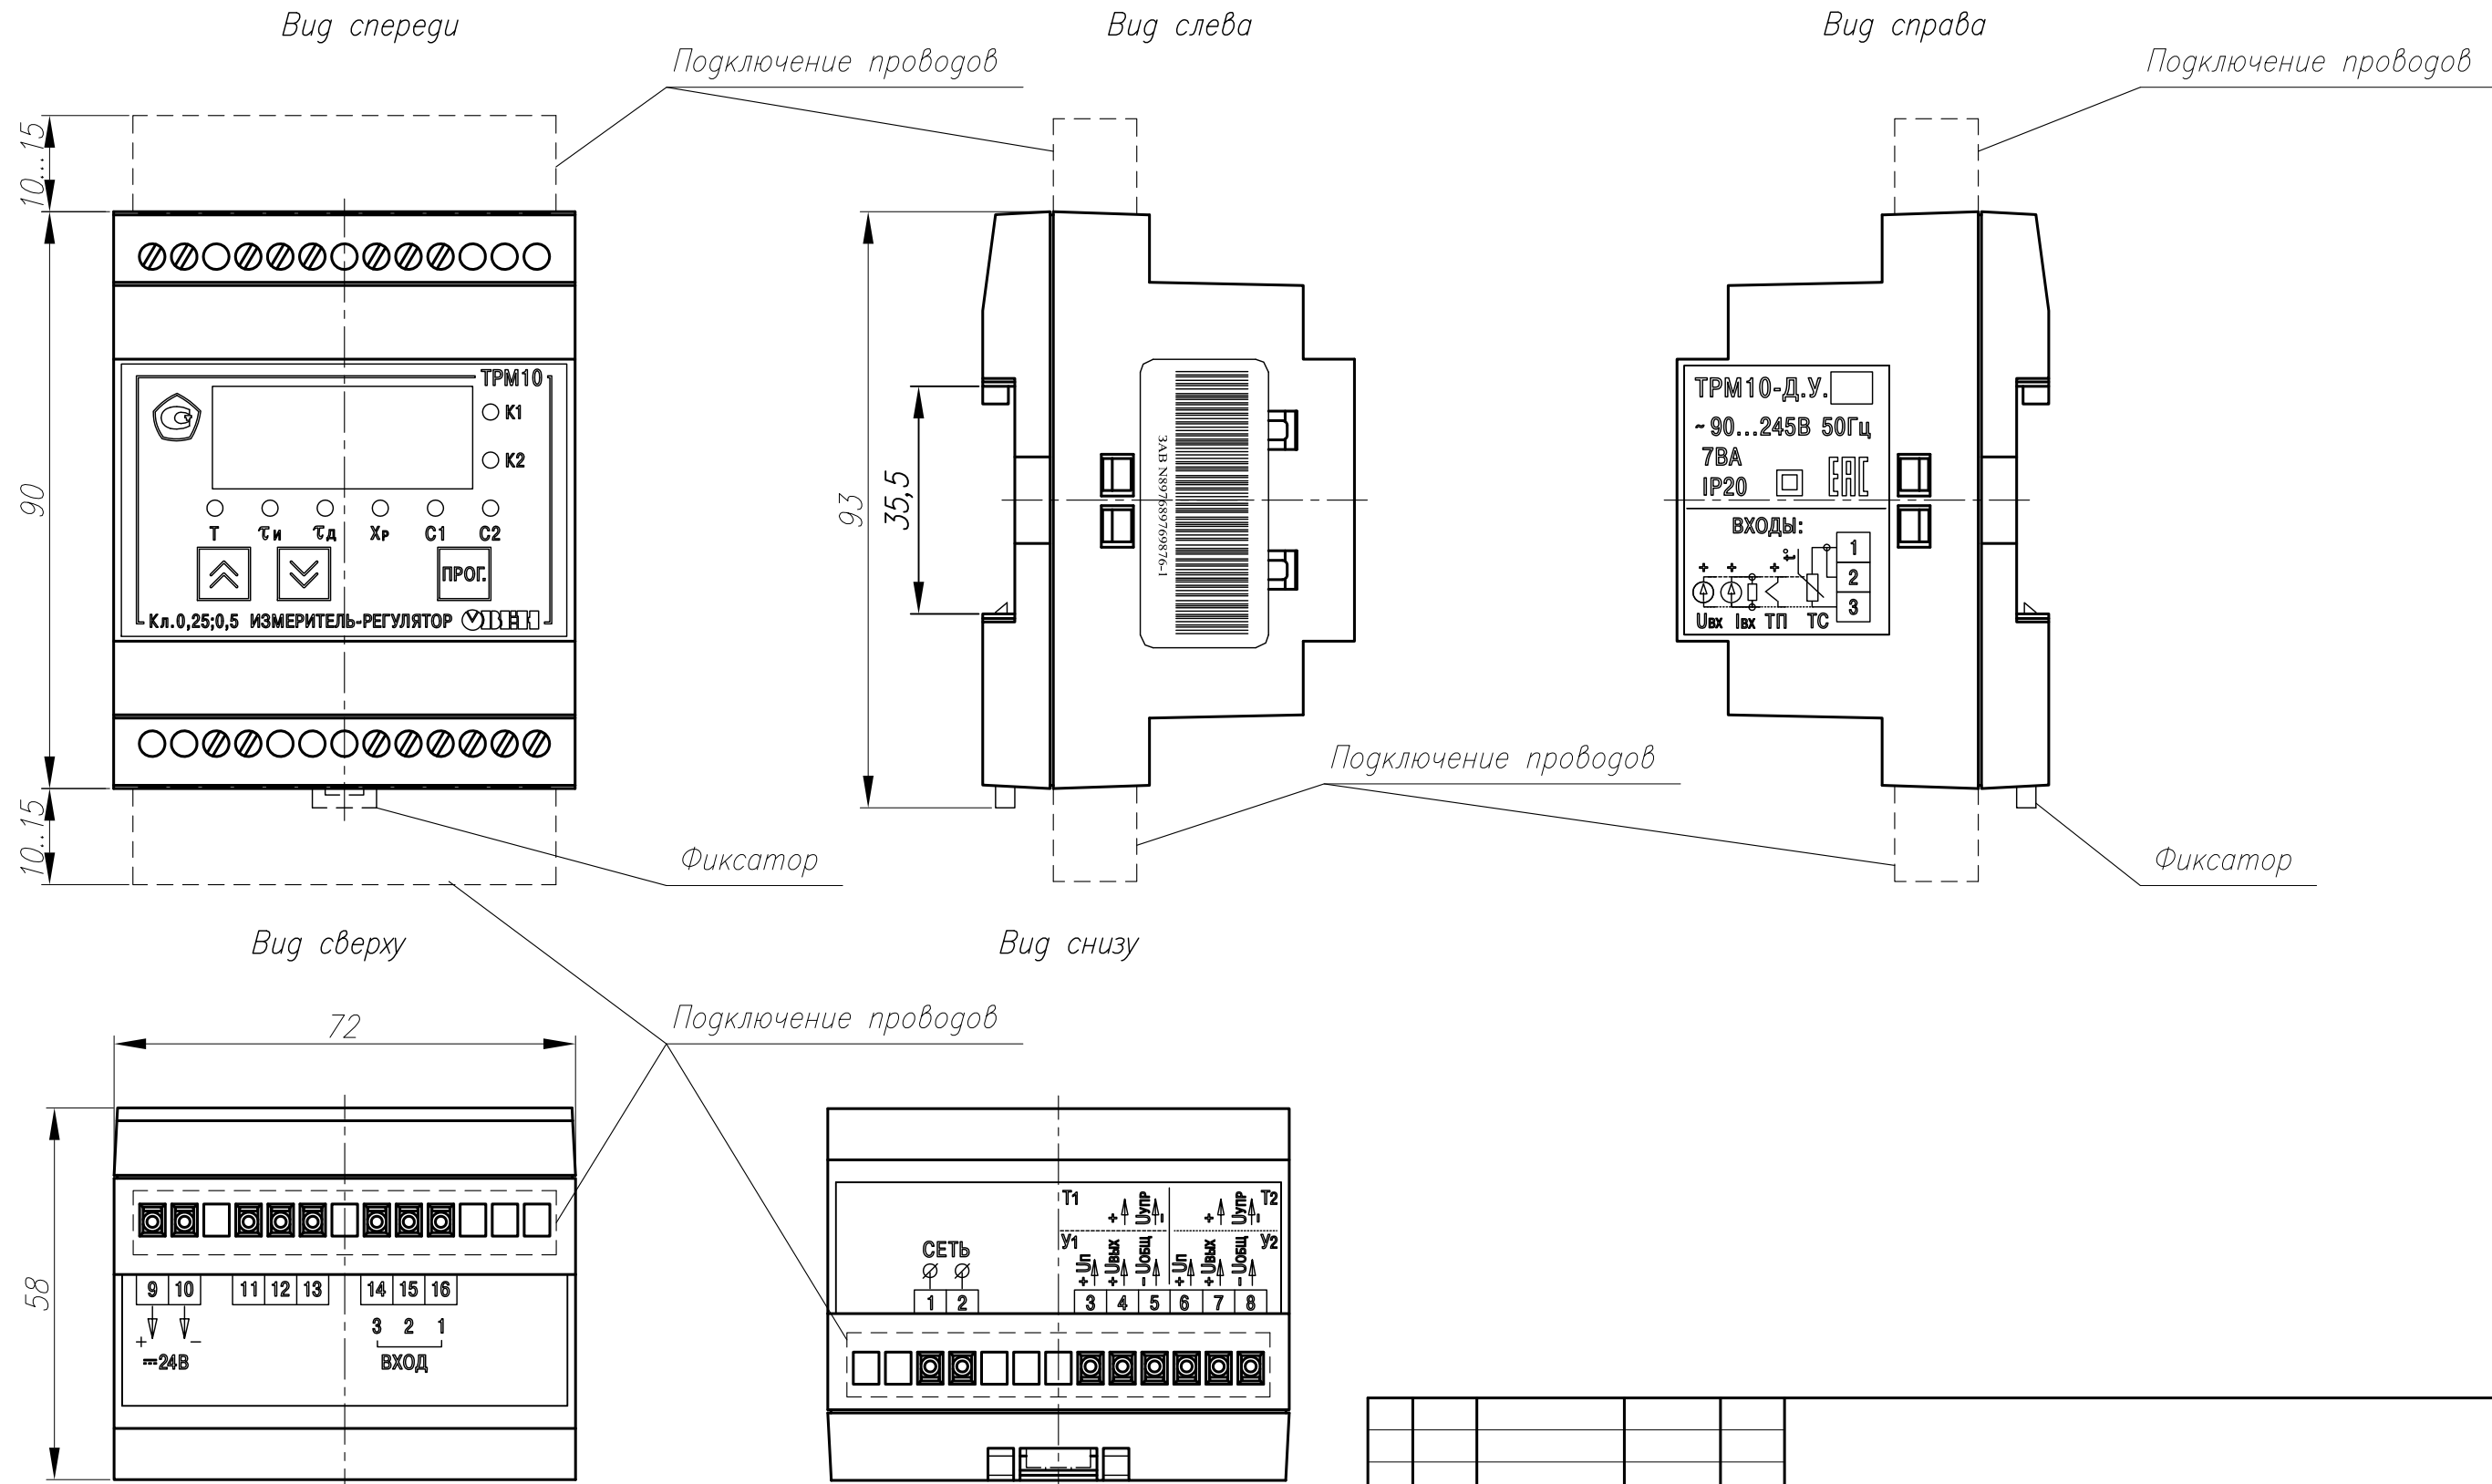

Перф. примен.

Справ. №

Подп. и дата

Инд. № дубл.

Взам. инд. №

Подп. и дата

Инд. № подл.

					Измеритель-регулятор микропроцессорный ТРМ10-Д.У.(ТТ, УТ, УУ) Сборочный чертеж			Лит.	Масса	Масштаб
Изм.	Лист	№ докум.	Подп.	Дата						1:1
Разраб.		Иванов И.И.					Лист	Листов	1	
Проб.		Иванов И.И.								
Т.контр.		Иванов И.И.								
Н.контр.		Иванов И.И.								
Утв.		Иванов И.И.								