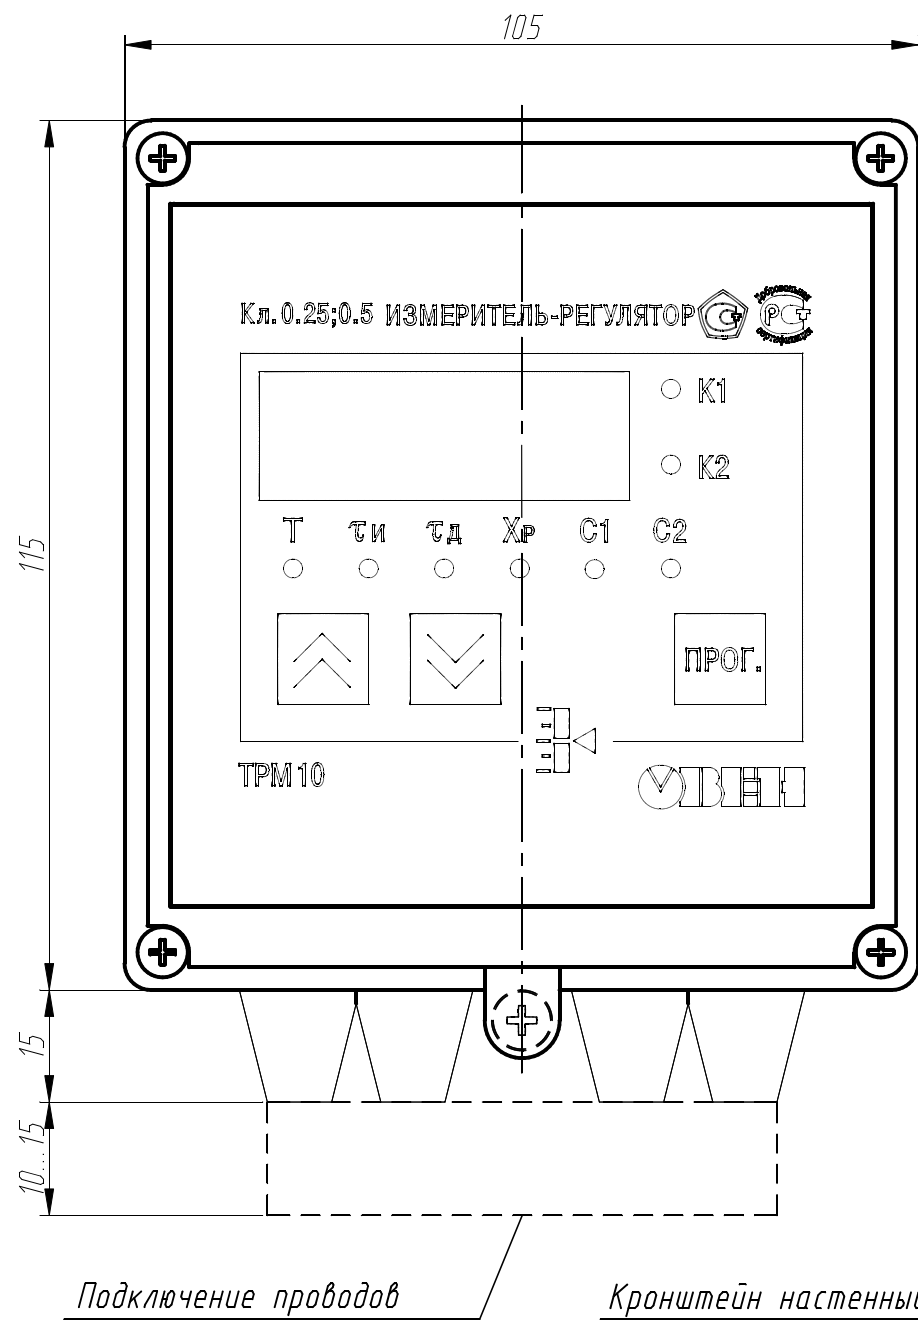

Вид спереди

Вид слева

Вид сзади

Изм.	Лист	№ докум.	Подпись	Дата	Измеритель-регулятор микропроцессорный TRM10-Н.У.ХХ Сборочный чертеж	Лит.	Масса	Масштаб
Разраб.								1:1
Провер.								
Т.контр.						Лист	Листов 1	
Рук.раз.								
Н.контр.								
Утв.								