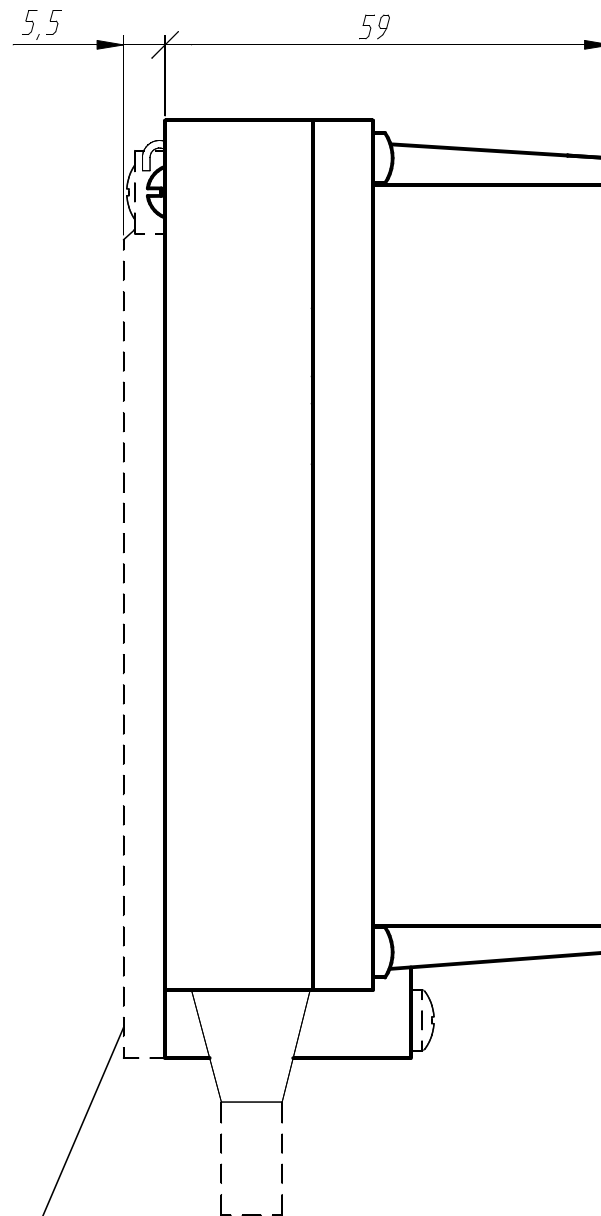

Вид спереди

Вид слева

Вид сзади

Изм.	Лист	№ докум.	Подпись	Дата	Измеритель-регулятор микропроцессорный TRM10-Н.У.ХХ Сборочный чертеж	Лит.	Масса	Масштаб
Разраб.								1:1
Провер.								
Т.контр.						Лист	Листов 1	
Рук.раз.								
Н.контр.								
Утв.								