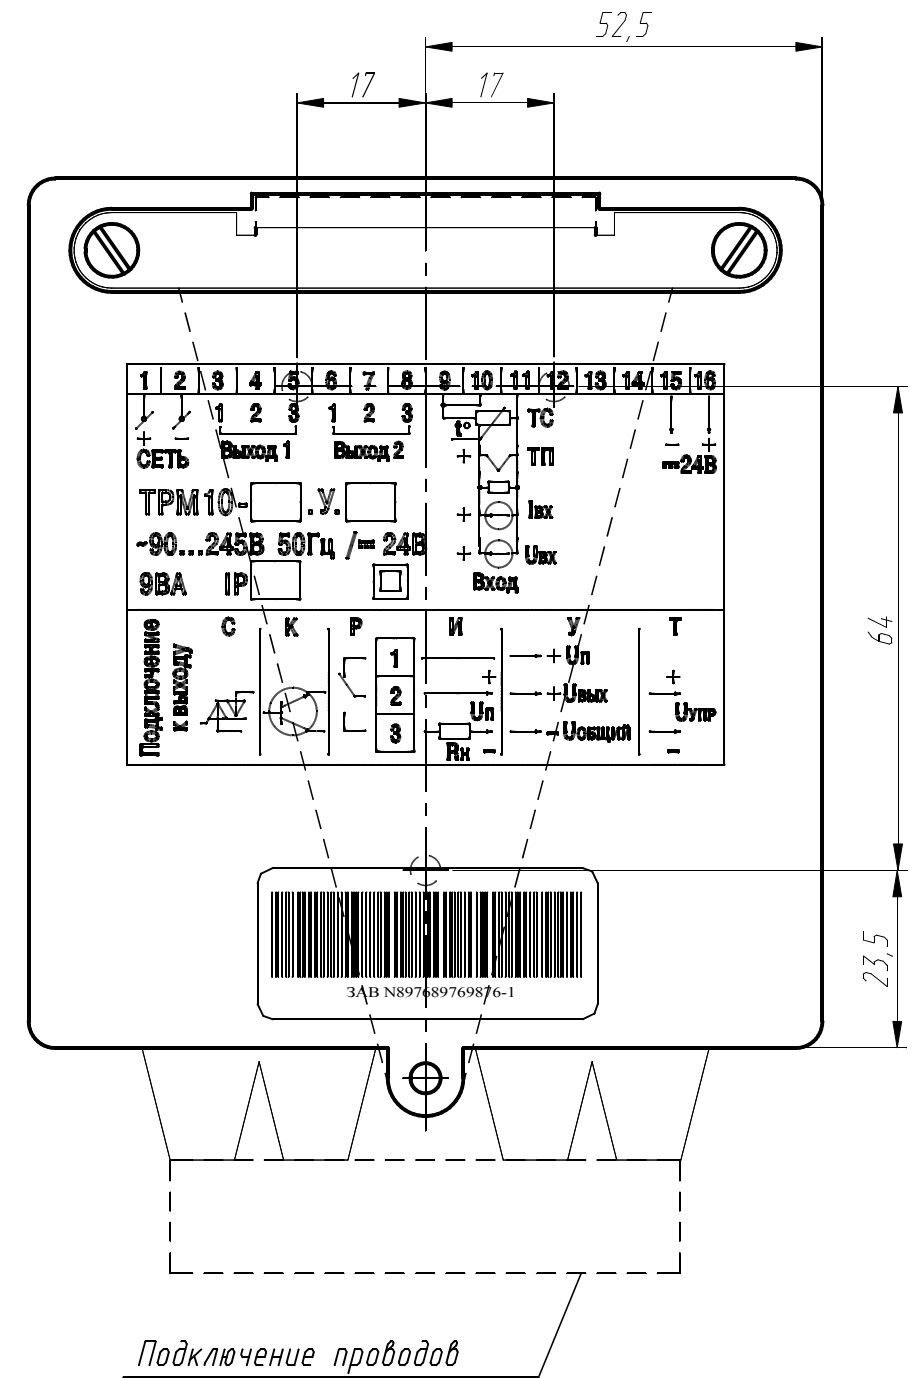

Вид спереди

Вид слева

Вид сзади

Изм.	Лист	№ докум.	Подпись	Дата	Измеритель-регулятор микропроцессорный TRM10-Н.У.ХХ Сборочный чертеж	Лит.	Масса	Масштаб
Разраб.								1:1
Провер.								
Т.контр.						Лист	Листов 1	
Рук.раз.								
Н.контр.								
Утв.								