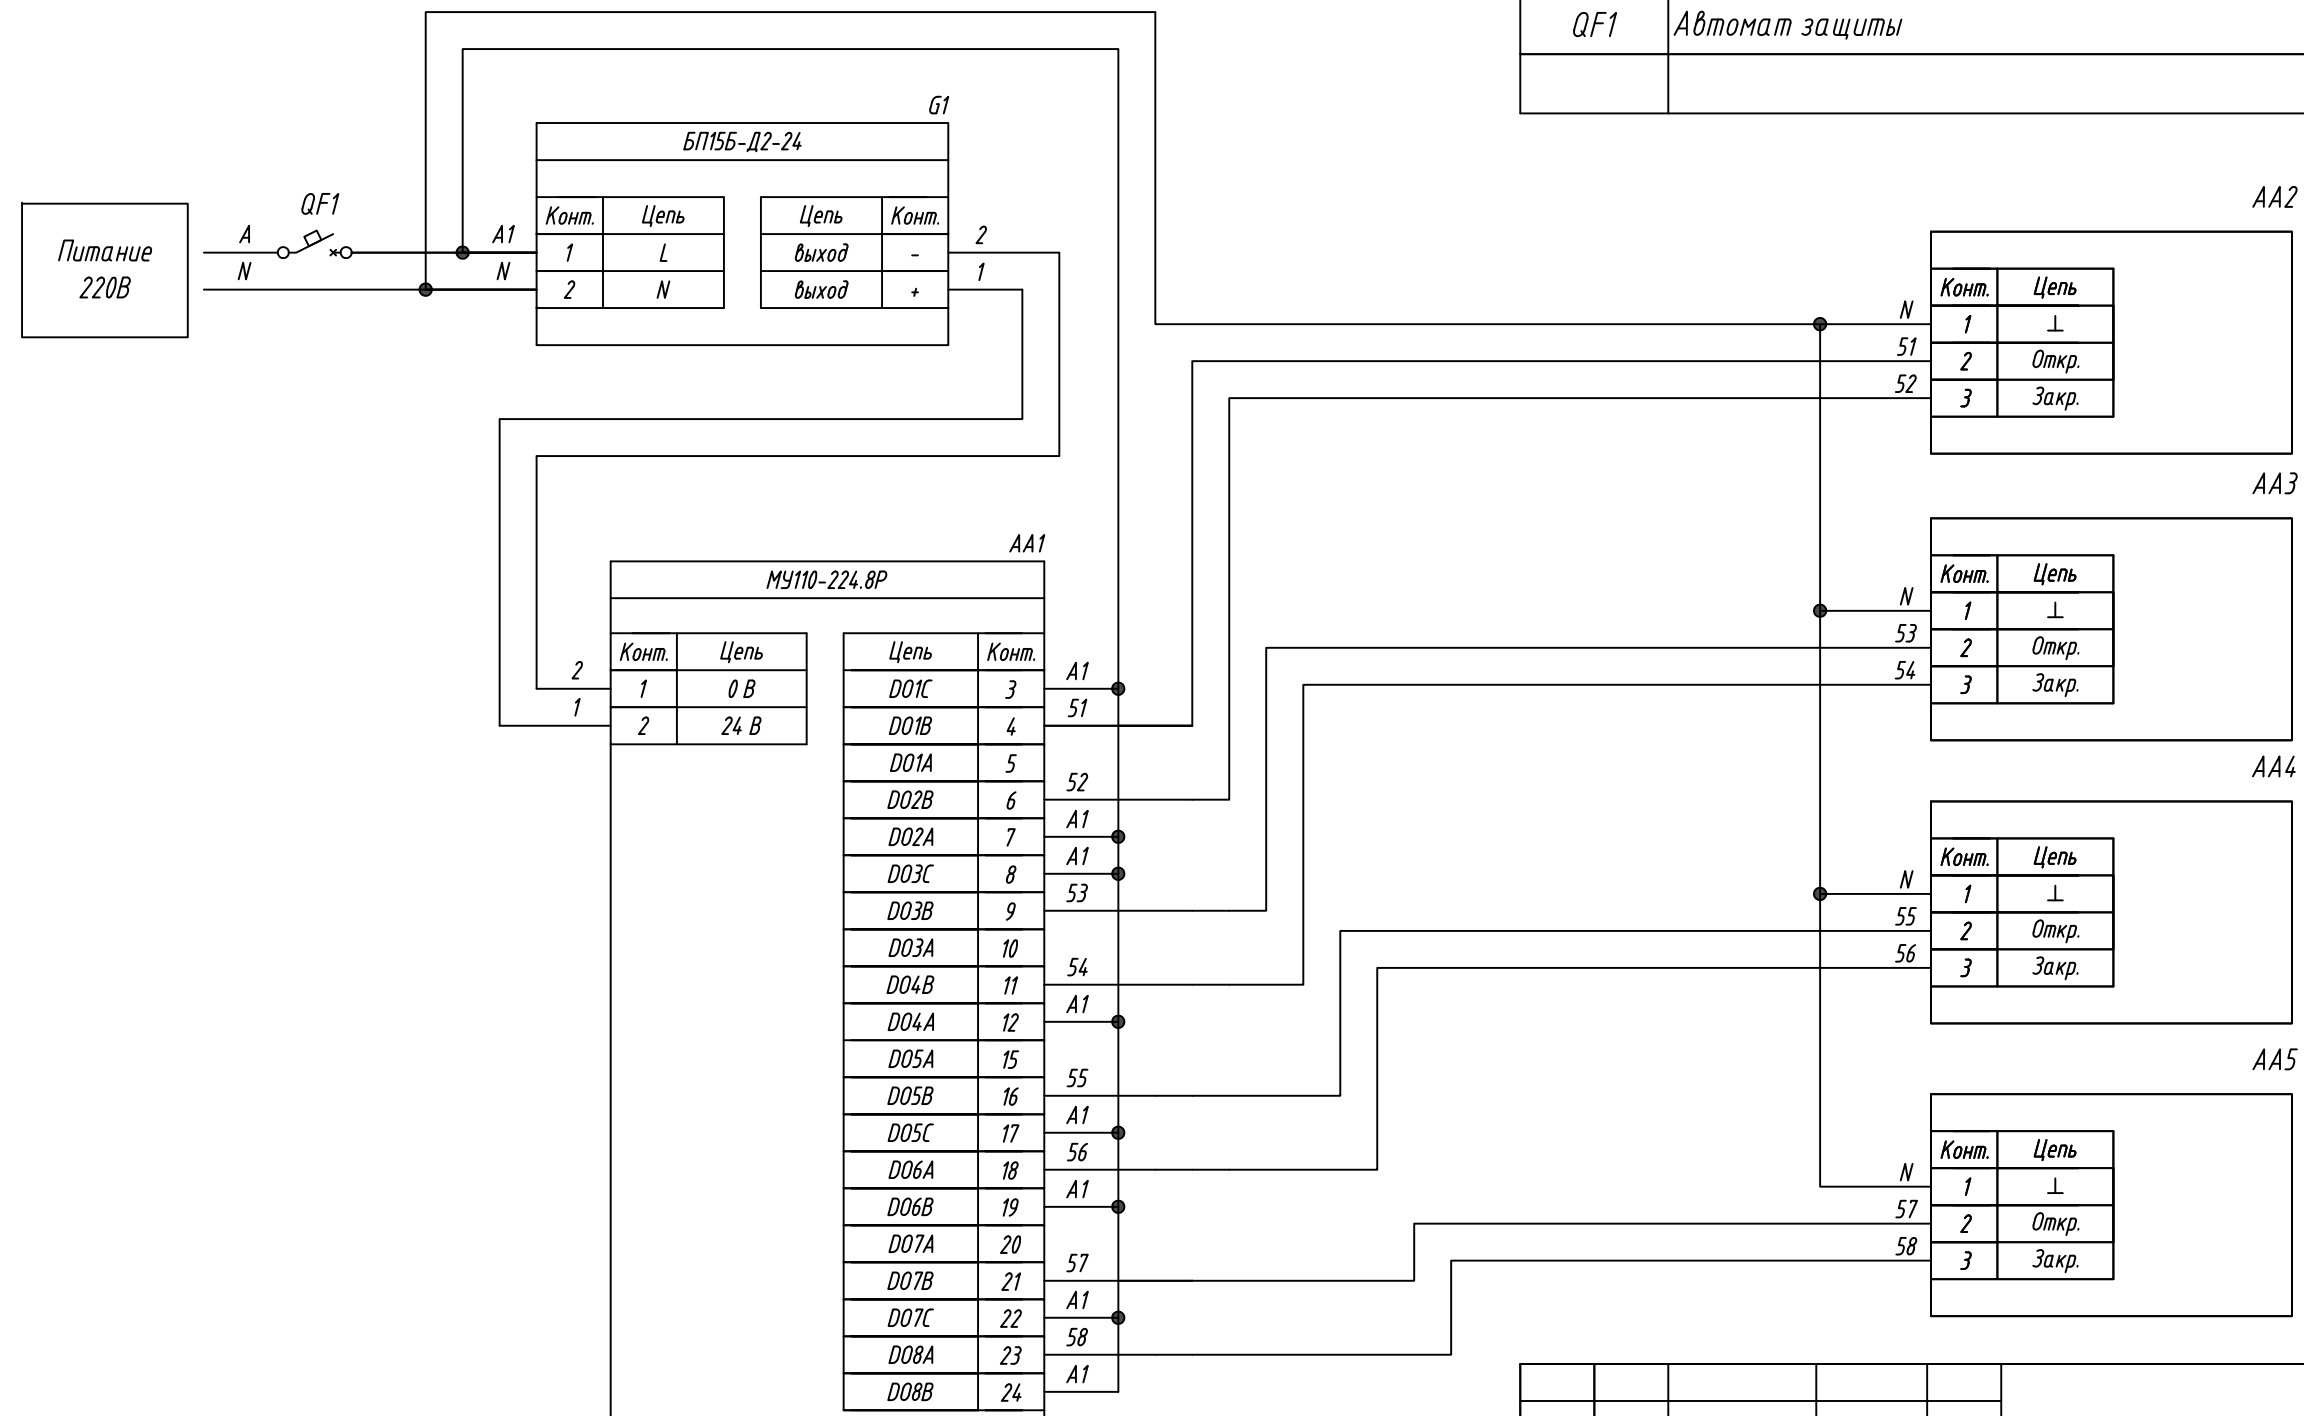

Поз. обознач.	Наименование	Кол.	Примечание
AA1	Модуль дискретного вывода МУ110-224.8Р, ТМ "ОВЕН"	1	
G1	Одноканальный блок питания БП15Б-Д2-24, ТМ "ОВЕН"	1	
AA2...AA5	Электропривод для откр./закр. шаровых клапанов		
	TR230-3, ТМ "BELIMO"	4	
QF1	Автомат защиты	1	

Конт.	Цель	Цель	Конт.
1	L	выход	-
2	N	выход	+

Конт.	Цель	Цель	Конт.
1	0 В	DO1C	3
2	24 В	DO1B	4

Цель	Конт.
DO1A	5
DO2B	6
DO2A	7
DO3C	8
DO3B	9
DO3A	10
DO4B	11
DO4A	12
DO5A	15
DO5B	16
DO5C	17
DO6A	18
DO6B	19
DO7A	20
DO7B	21
DO7C	22
DO8A	23
DO8B	24

Цель	Конт.
RS485_B	13
RS485_A	14

Изм.	Лист	№ докум.	Подпись	Дата
Разраб.				
Провер.				
Т.контр.				
Рук.раз.				
Н.контр.				
Утв.				

МУ110-224.8Р, Управление электроприводом для шаровых кранов (откр.-закр.)			Лит.	Масса	Масштаб
Схема электрическая принципиальная			Лист	Листов 1	