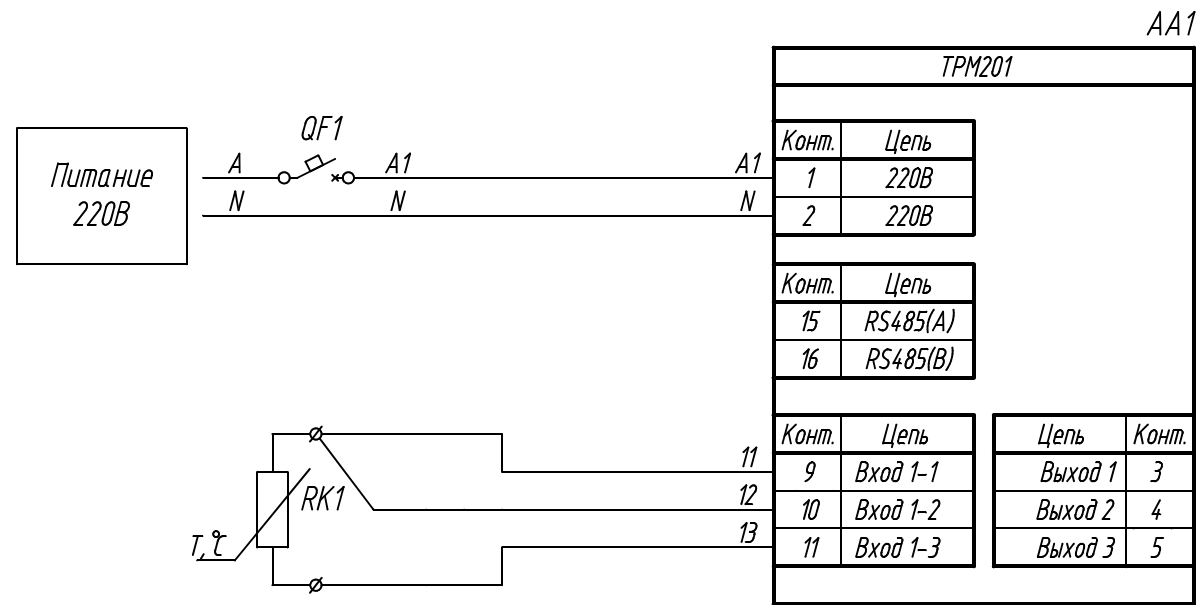

Поз. обознач.	Наименование	Кол.	Примечание
AA1	Измеритель-регулятор одноканальный с интерфейсом RS-485, ТРМ201-Н, ТМ "ОВЕН"	1	Возм. применение корпусов Н, Щ1, Щ2
RK1	Термопреобразователь сопротивления ДТС хх5 ТМ "ОВЕН"	1	
QF1	Автомат защиты	1	

Инд. № подл.	Взам. инв. №	Инд. № дубл.	Подпись и дата
--------------	--------------	--------------	----------------

Изм.	Лист	№ докум.	Подпись	Дата	ТРМ201, Подключение термосопротивления Схема электрическая принципиальная	Лит.	Масса	Масштаб
Разраб.								
Провер.								
Т.контр.								
Рук.раз.								
Н.контр.								
Утв.								
						Лист 1	Листов 2	

Поз. обознач.	Наименование	Кол.	Примечание
AA1	Измеритель-регулятор одноканальный с интерфейсом RS-485, ТРМ201-Н2, ТМ "ОВЕН"	1	
RK1	Термопреобразователь сопротивления ДТС хх5 ТМ "ОВЕН"	1	
QF1	Автомат защиты	1	

Инд. № подл.	Взам. инв. №	Инд. № дубл.	Подпись и дата
--------------	--------------	--------------	----------------

Изм.	Лист	№ докум.	Подпись	Дата	ТРМ201, Подключение термосопротивления Схема электрическая принципиальная	Лит.	Масса	Масштаб
Разраб.								
Провер.								
Т.контр.								
Рук.раз.								
Н.контр.								
Утв.								
						Лист 2	Листов	