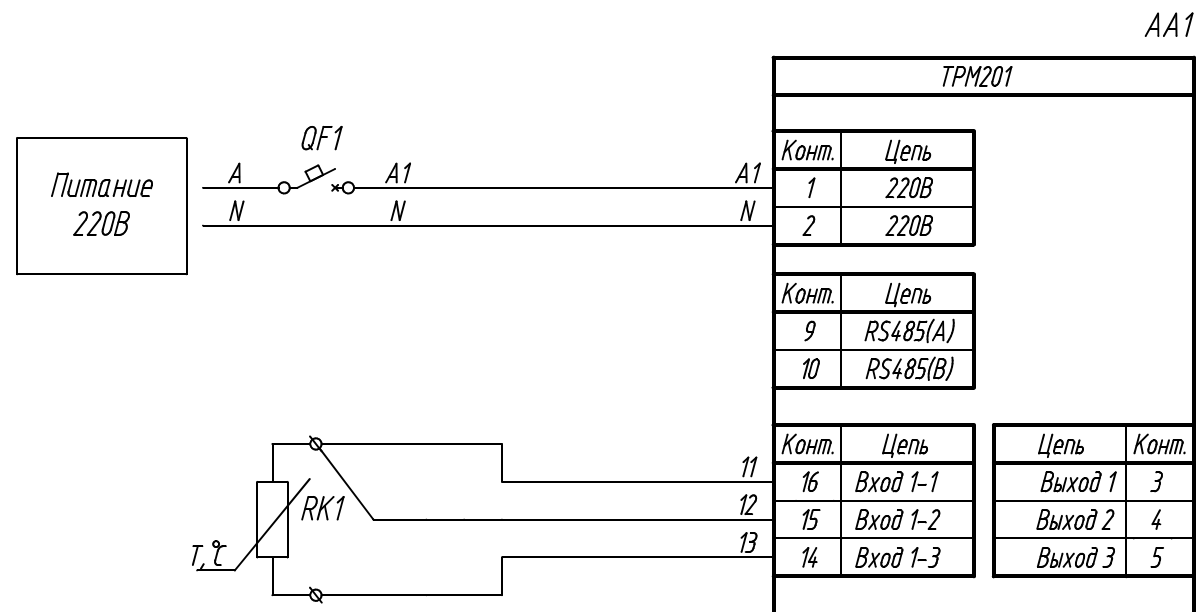

Поз. обознач.	Наименование	Кол.	Примечание
AA1	Измеритель-регулятор одноканальный с интерфейсом RS-485, ТРМ201-Н, ТМ "ОВЕН"	1	Возм. применение корпусов Н, Щ1, Щ2
RK1	Термопреобразователь сопротивления ДТС хх5 ТМ "ОВЕН"	1	
QF1	Автомат защиты	1	

Инд. № подл.	Взам. инв. №	Инд. № дубл.	Подпись и дата
--------------	--------------	--------------	----------------

Изм.	Лист	№ докум.	Подпись	Дата	ТРМ201, Подключение термосопротивления Схема электрическая принципиальная	Лит.	Масса	Масштаб
Разраб.								
Провер.								
Т.контр.								
Рук.раз.								
Н.контр.								
Утв.								
						Лист 1	Листов 2	

Поз. обознач.	Наименование	Кол.	Примечание
AA1	Измеритель-регулятор одноканальный с интерфейсом RS-485, ТРМ201-Н2, ТМ "ОВЕН"	1	
RK1	Термопреобразователь сопротивления ДТС хх5 ТМ "ОВЕН"	1	
QF1	Автомат защиты	1	