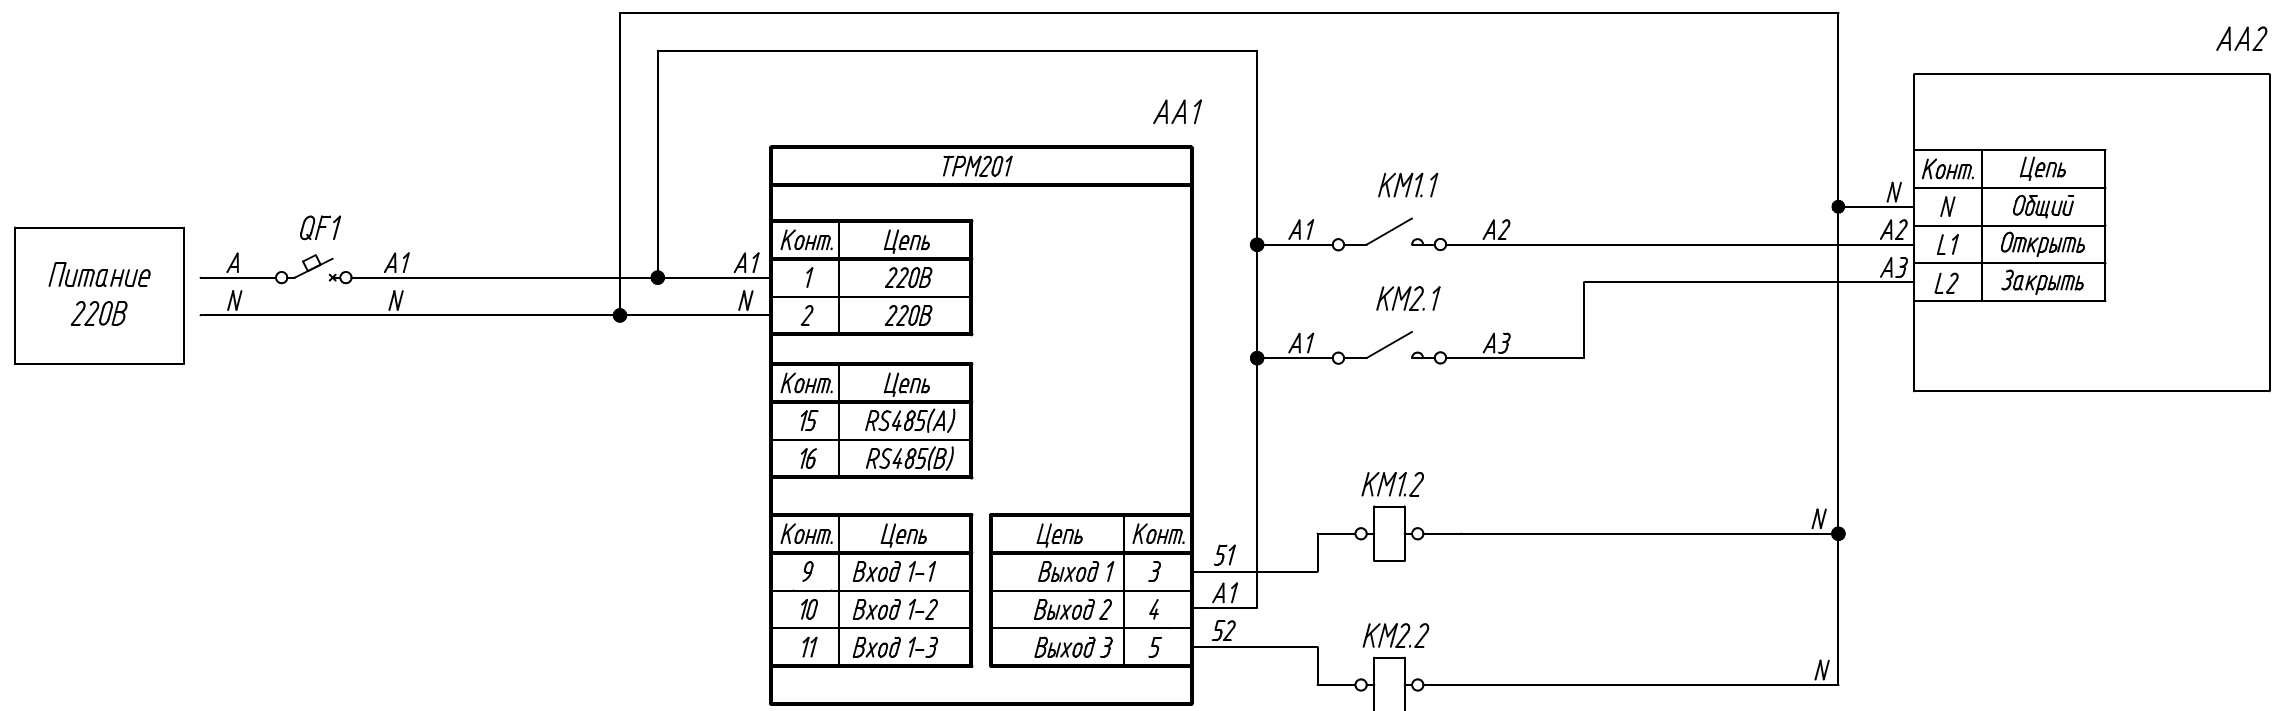

Поз. обознач.	Наименование	Кол.	Примечание
AA1	Измеритель-регулятор одноканальный с интерфейсом RS-485, ТРМ201-Н.Р., ТМ "ОВЕН"	1	Возм. применение корпусов Н, Н2, Щ1, Щ2
AA2	Электропривод для откр./закр. шаровых клапанов	1	
KM1, KM2	Контактор 220В	2	
QF1	Автомат защиты	1	

Подпись и дата	
Инв. № дубл.	
Взам. инв. №	
Подпись и дата	
Инв. № подл.	

Изм.	Лист	№ докум.	Подпись	Дата			
Разраб.					<p style="text-align: center;">ТРМ201, Управление контактором</p> <p style="text-align: center;">Схема электрическая принципиальная</p>		
Провер.							
Т.контр.							
Рук.раз.							
Н.контр.							
Утв.					Лит.	Масса	Масштаб
					Лист	Листов 1	