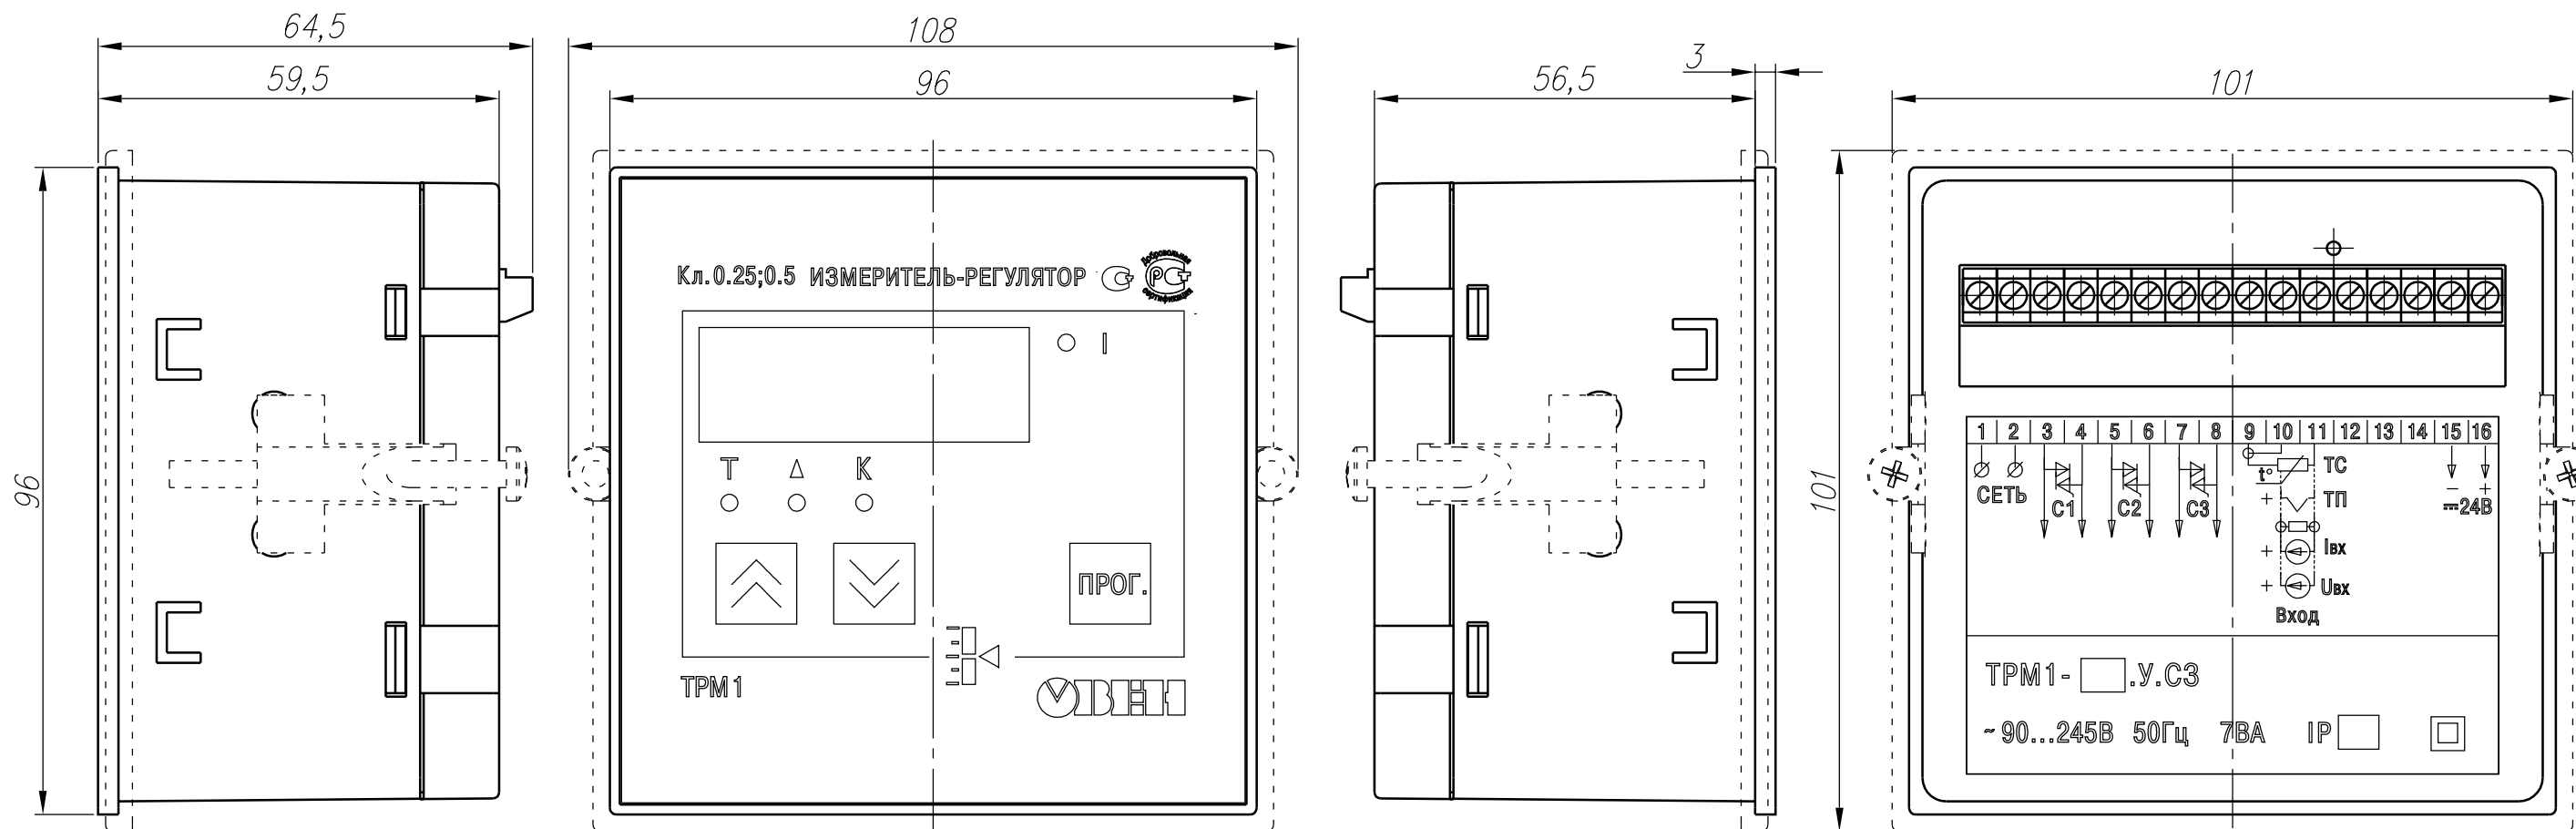

ТРМ1 – Щ1. У. С3

A

Инд. № подл.	Подпись и дата	Взам. инв. №	Инд. № дубль-лист и дата

Изм.	Лист	№ докум.	Подпись	Дата	ТРМ1. Измерители-регуляторы микропроцессорные	Лит.	Масса	Масштаб
Разраб.	Иванов И.И.							
Провер.	Иванов И.И.							
Т.контр.	Иванов И.И.							
Рук.раз.								
Н.контр.	Иванов И.И.							
Утв.	Иванов И.И.							
						Лист	Листов 1	