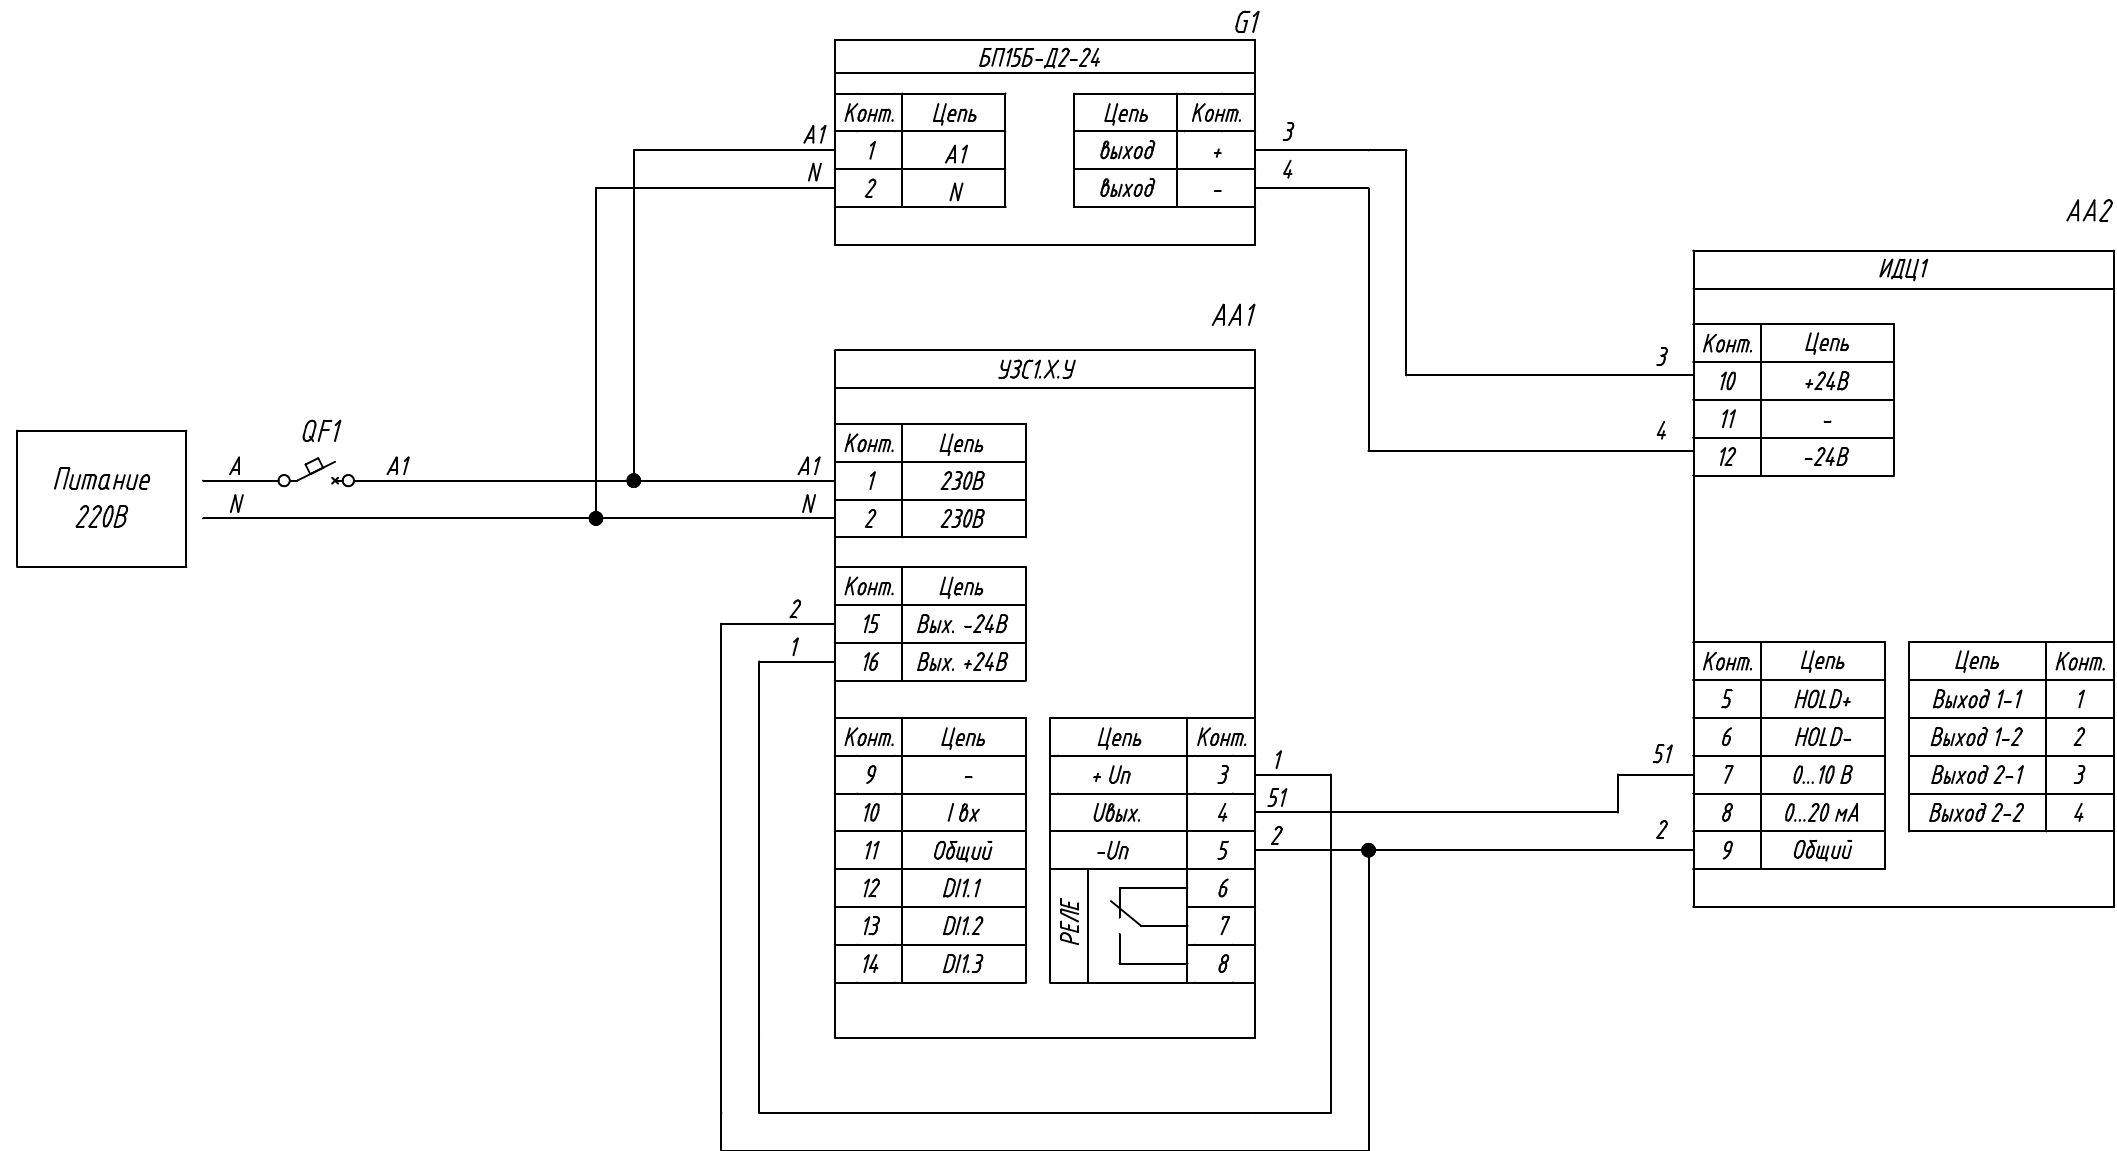

Поз. обознач.	Наименование	Кол.	Примечание
AA1	Цифровой задатчик аналоговых сигналов тока и напряжения		
	УЗС1.Х.У, ТМ "ОВЕН"	1	
AA2	Измеритель цифровой одноканальный ИДЦ1, ТМ "ОВЕН"	1	
G1	Блок питания БП 15Б-Д2-24, ТМ "ОВЕН"	1	
QF1	Автомат защиты	1	

Подпись и дата	
Инв. № дубл.	
Взам. инв. №	
Подпись и дата	
Инв. № подл.	

Изм.	Лист	№ докум.	Подпись	Дата	УЗС1.Х.У подключение ИДЦ1 Схема электрическая принципиальная	Лит.	Масса	Масштаб
Разраб.								
Провер.								
Т.контр.						Лист	Листов 1	
Рук.раз.								
Н.контр.								
Утв.								