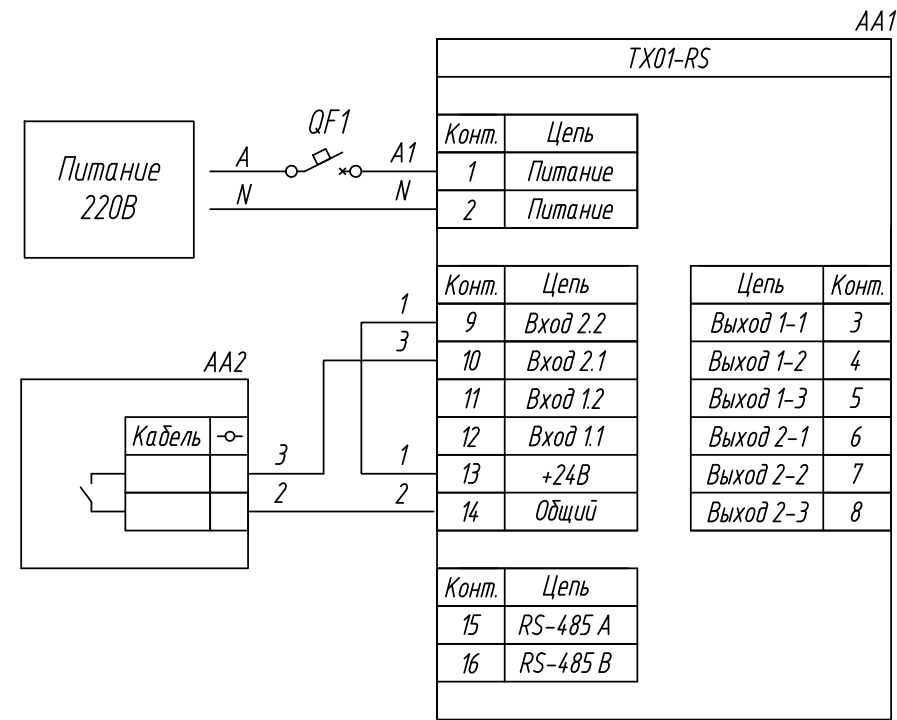

Поз. обознач.	Наименование	Кол.	Примечание
AA1	Многофункциональный тахометр TX01-224.X.XX-RS, ТМ "ОВЕН"	1	
AA2	Поплавковый датчик уровня ПДУ-х, ТМ "ОВЕН"	1	
QF1	Автомат защиты	1	

Примечание:
Подключение датчика уровня от встроенного источника питания

Изм.	Лист	№ докум.	Подпись	Дата	TX01-224.X.XX-RS, подключение датчика уровня	Лит.	Масса	Масштаб
Разраб.						Схема электрическая принципиальная		
Провер.					Лист			Листов 1
Т.контр.								
Рук.раз.								
Н.контр.								
Утв.								

Инв. № подл.	Подпись и дата
Взам. инв. №	Инв. № дубл.
Подпись и дата	Подпись и дата

Поз. обознач.	Наименование	Кол.	Примечание
AA1	Многофункциональный тахометр TX01-24.X.XX-RS, ТМ "ОВЕН"	1	
AA2	Поплавковый датчик уровня ПДУ-х, ТМ "ОВЕН"	1	
G1	Одноканальный блок питания БП60Б-Д4-24, ТМ "ОВЕН"	1	
QF1	Автомат защиты	1	