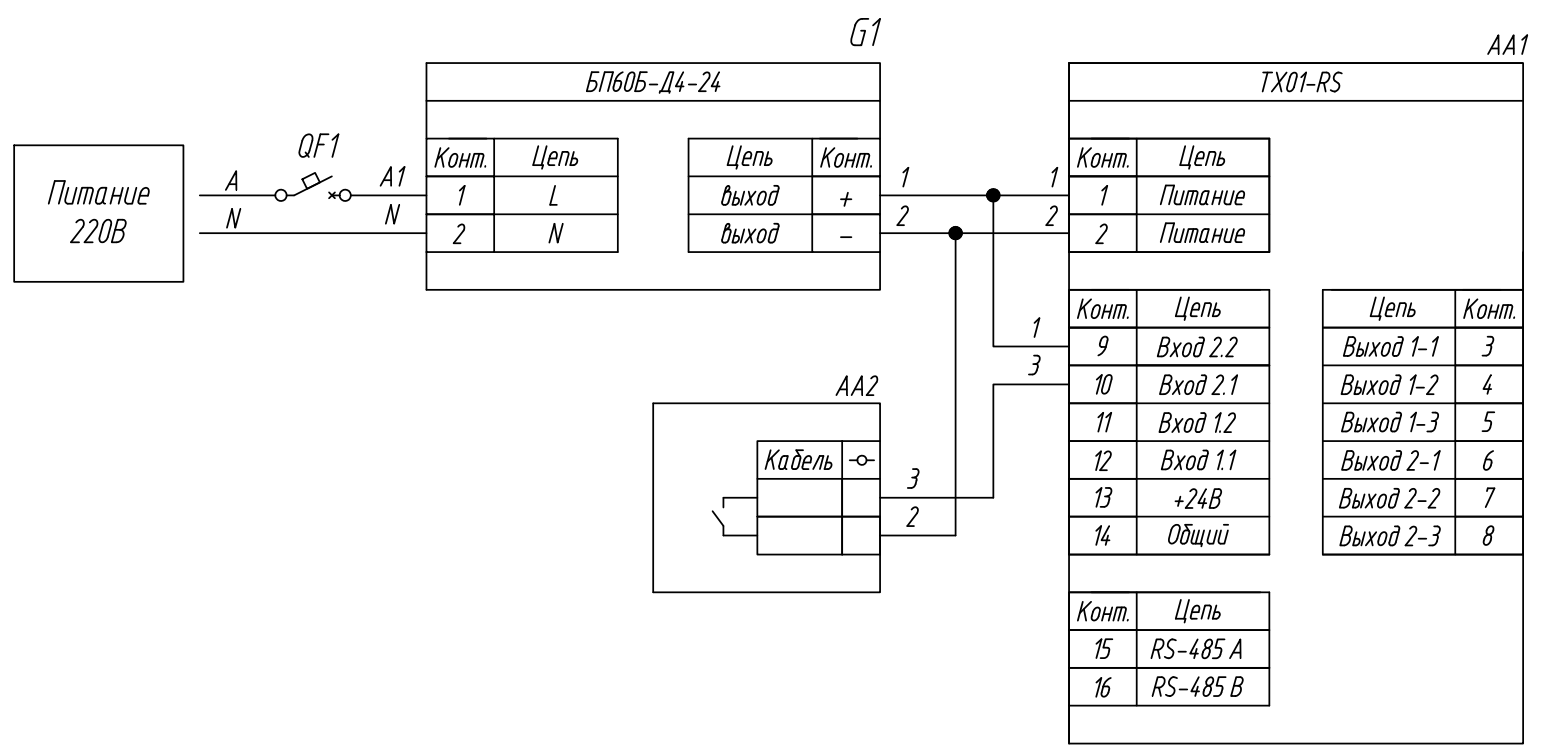

Поз. обознач.	Наименование	Кол.	Примечание
AA1	Многофункциональный тахометр TX01-224.X.XX-RS, ТМ "ОВЕН"	1	
AA2	Поплавковый датчик уровня ПДУ-х, ТМ "ОВЕН"	1	
QF1	Автомат защиты	1	

Примечание:
Подключение датчика уровня от встроенного источника питания

Изм.	Лист	№ докум.	Подпись	Дата	TX01-224.X.XX-RS, подключение датчика уровня	Лит.	Масса	Масштаб
Разраб.						Схема электрическая принципиальная		
Провер.					Лист			Листов 1
Т.контр.								
Рук.раз.								
Н.контр.								
Утв.								

Инв. № подл.	Подпись и дата
Взам. инв. №	Инв. № дубл.
Подпись и дата	Подпись и дата

Поз. обознач.	Наименование	Кол.	Примечание
AA1	Многофункциональный тахометр TX01-24.X.XX-RS, ТМ "ОВЕН"	1	
AA2	Поплавковый датчик уровня ПДУ-х, ТМ "ОВЕН"	1	
G1	Одноканальный блок питания БП60Б-Д4-24, ТМ "ОВЕН"	1	
QF1	Автомат защиты	1	