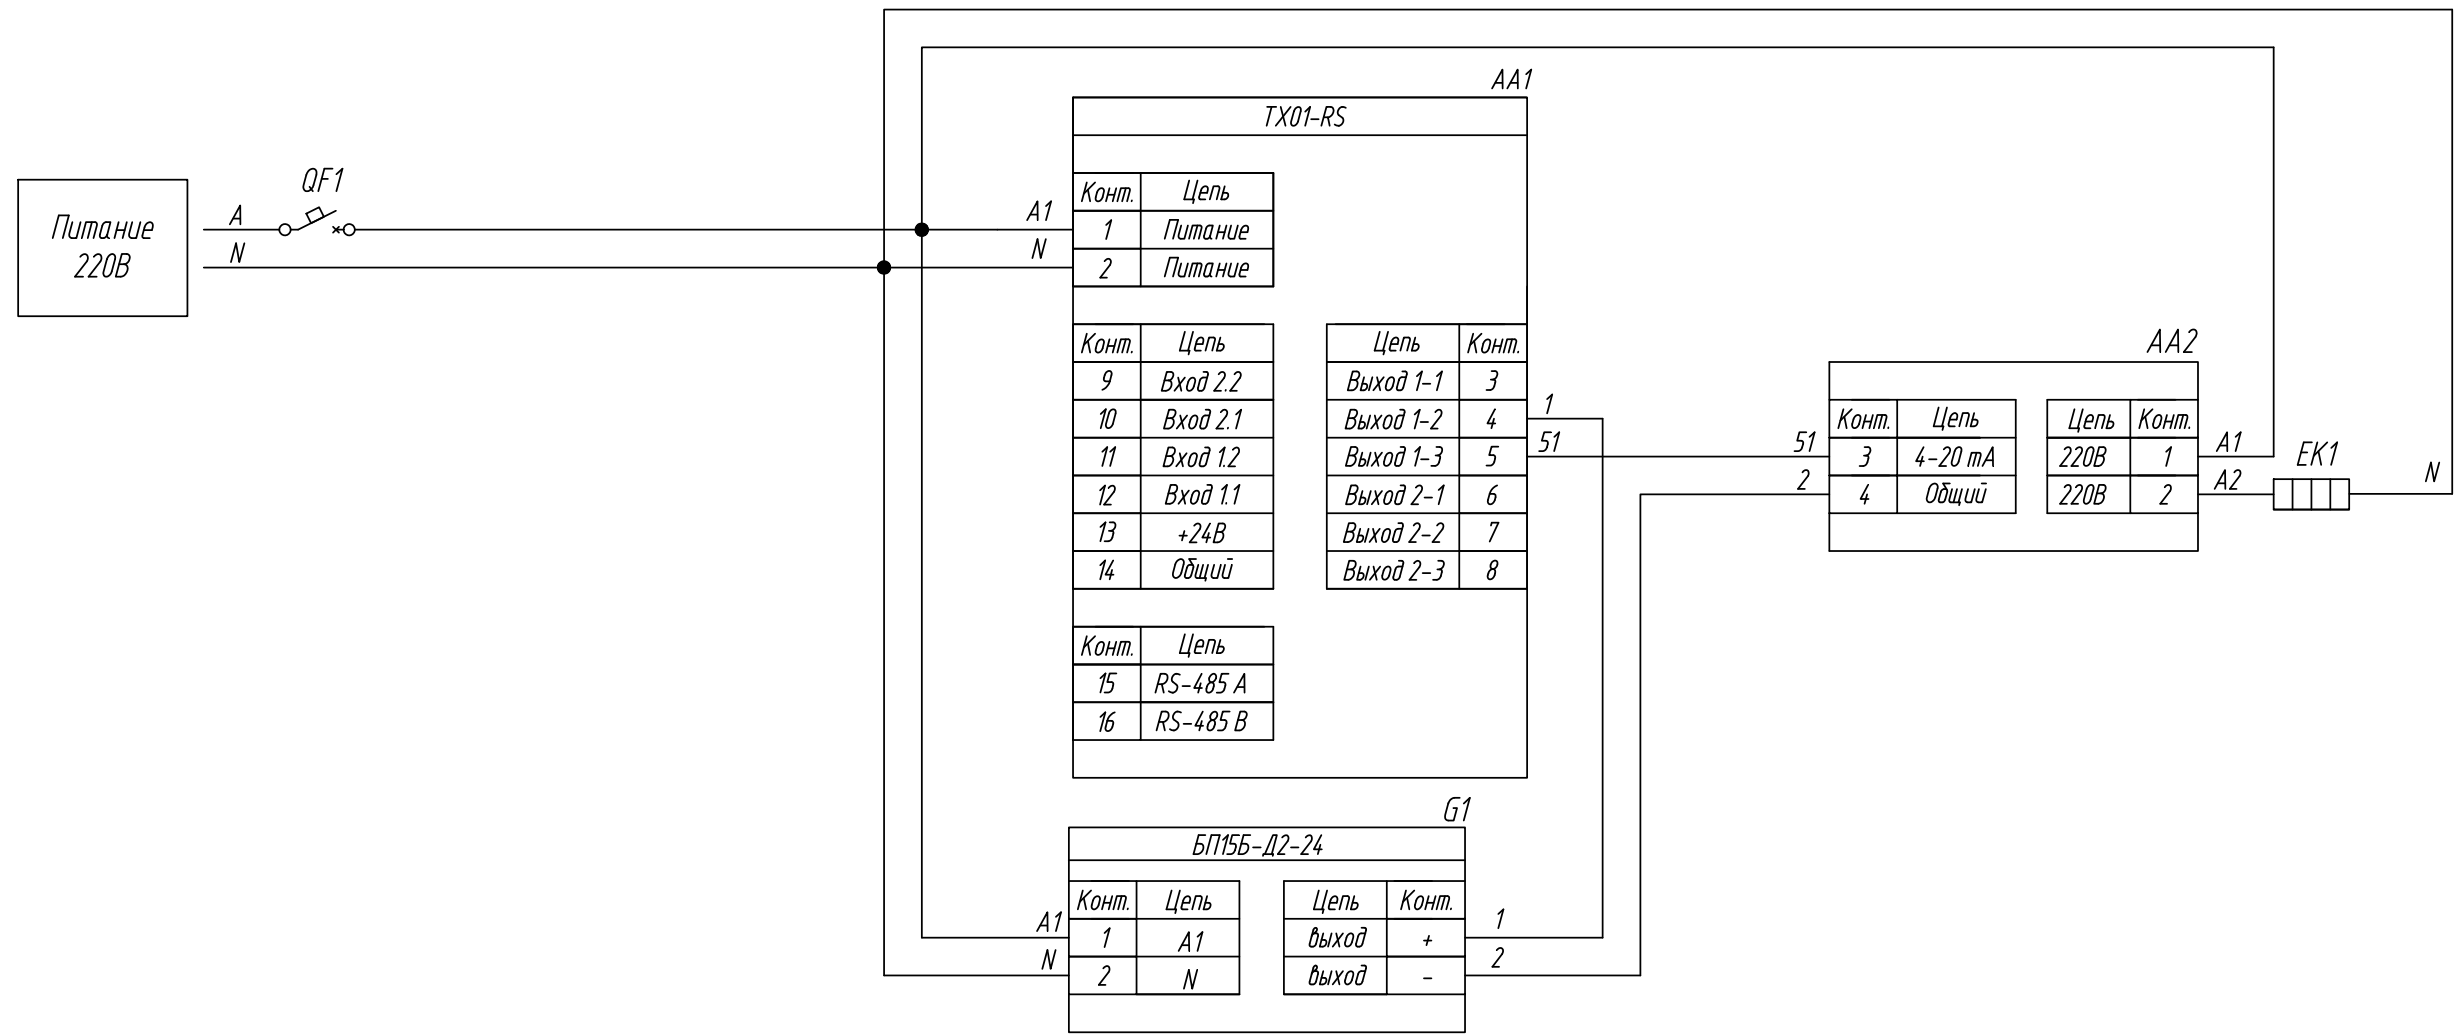

Поз. обознач.	Наименование	Кол.	Примечание
AA1	Многофункциональный тахометр TX01-224.X.IP-RS, ТМ "ОВЕН"	1	
AA2	Реле твердотельное однофазное 250VAC HD-XX25LA, ТМ "KIPPRIBOR"	1	упр. 4...20mA
EK1	Нагреватель резистивный	1	
R1	Резистор 200 Ом 2Вт 10%	1	
G1	Блок питания БП 15Б-Д2-24, ТМ "ОВЕН"	1	
QF1	Автомат защиты	1	

Подпись и дата	
Инв. № дубл.	
Взам. инв. №	
Подпись и дата	
Инв. № подл.	

Изм.	Лист	№ докум.	Подпись	Дата	TX01-224.X.IP-RS, Управление твердотельным реле сигналом 4...20mA Схема электрическая принципиальная	Лит.	Масса	Масштаб
Разраб.								
Провер.								
Т.контр.						Лист	Листов 1	
Рук.раз.								
Н.контр.								
Утв.								

Подпись и дата	
Инв. № дубл.	
Взам. инв. №	
Подпись и дата	
Инв. № подл.	

Изм.	Лист	№ докум.	Подпись	Дата	TX01-24.X.IP-RS, Управление твердотельным реле сигналом 4...20mA Схема электрическая принципиальная	Лит.	Масса	Масштаб
Разраб.								
Провер.								
Т.контр.						Лист	Листов 1	
Рук.раз.								
Н.контр.								
Утв.								