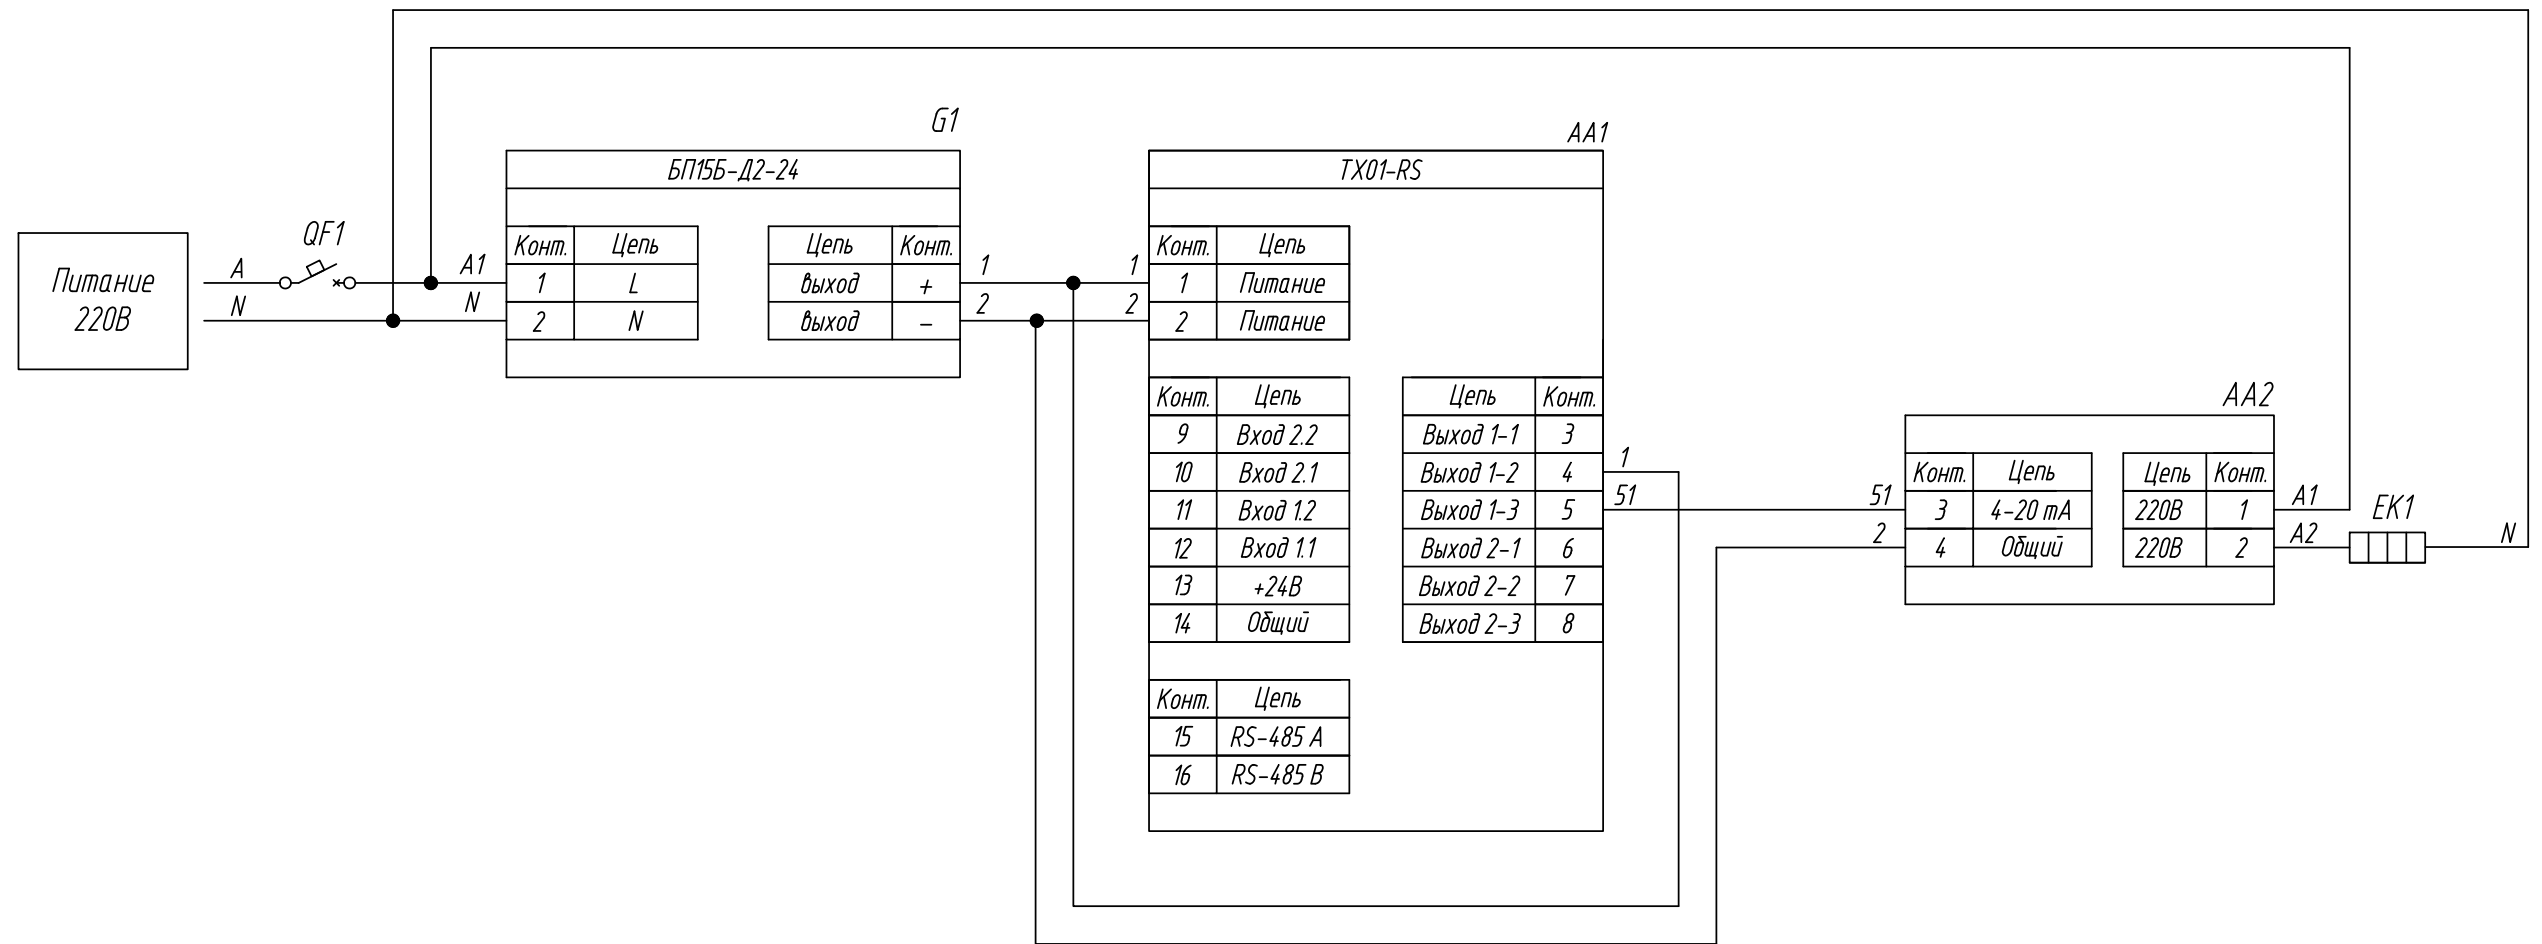

Поз. обознач.	Наименование	Кол.	Примечание
AA1	Многофункциональный тахометр TX01-224.X.IP-RS, ТМ "ОВЕН"	1	
AA2	Реле твердотельное однофазное 250VAC HD-XX25LA, ТМ "KIPPRIBOR"	1	упр. 4...20mA
EK1	Нагреватель резистивный	1	
R1	Резистор 200 Ом 2Вт 10%	1	
G1	Блок питания БП 15Б-Д2-24, ТМ "ОВЕН"	1	
QF1	Автомат защиты	1	

Подпись и дата	
Инв. № дубл.	
Взам. инв. №	
Подпись и дата	
Инв. № подл.	

Изм.	Лист	№ докум.	Подпись	Дата	TX01-224.X.IP-RS, Управление твердотельным реле сигналом 4...20mA Схема электрическая принципиальная	Лит.	Масса	Масштаб
Разраб.								
Провер.								
Т.контр.						Лист	Листов 1	
Рук.раз.								
Н.контр.								
Утв.								

Поз. обознач.	Наименование	Кол.	Примечание
AA1	Многофункциональный тахометр TX01-24.X.IP-RS, ТМ "ОВЕН"	1	
AA2	Реле твердотельное однофазное 250VAC HD-XX25LA, ТМ "KIPPRIBOR"	1	упр. 4...20mA
EK1	Нагреватель резистивный	1	
R1	Резистор 200 Ом 2Вт 10%	1	
G1	Блок питания БП 15Б-Д2-24, ТМ "ОВЕН"	1	
QF1	Автомат защиты	1	

Подпись и дата	
Инв. № дубл.	
Взам. инв. №	
Подпись и дата	
Инв. № подл.	

Изм.	Лист	№ докум.	Подпись	Дата	TX01-24.X.IP-RS, Управление твердотельным реле сигналом 4...20mA Схема электрическая принципиальная	Лит.	Масса	Масштаб
Разраб.								
Провер.								
Т.контр.						Лист	Листов 1	
Рук.раз.								
Н.контр.								
Утв.								