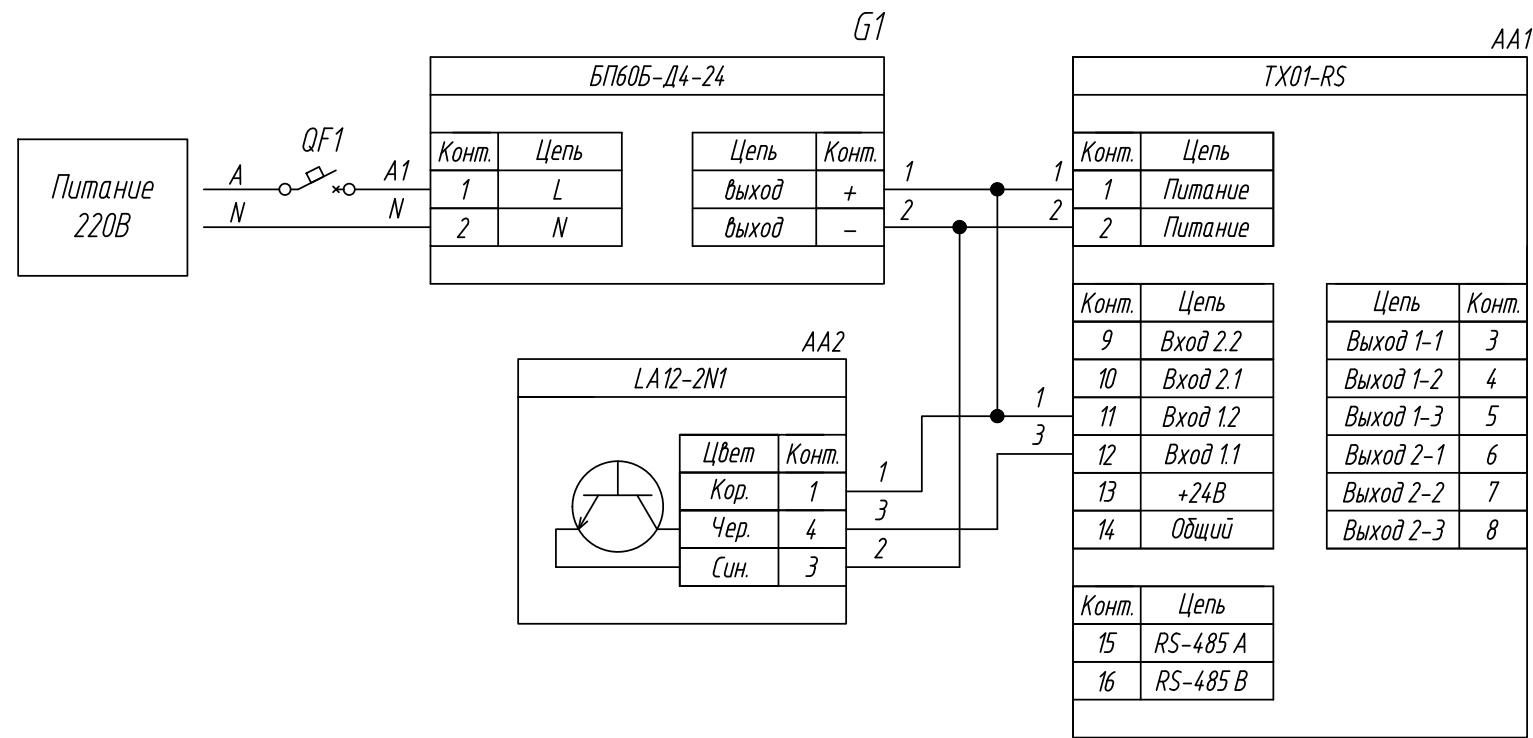

Поз. обознач.	Наименование	Кол.	Примечание
AA1	Многофункциональный тахометр TX01-224.X.XX-RS, ТМ "ОВЕН"	1	
AA2	Индуктивный бесконтактный датчик NPN типа LA12-2N1, ТМ "KIPPRIBOR"	1	
QF1	Автомат защиты	1	

Примечание:
Подключение индуктивного датчика от встроенного источника питания

Подпись и дата	
Инв. № дубл.	
Взам. инв. №	
Подпись и дата	
Инв. № подл.	

Изм.	Лист	№ докум.	Подпись	Дата	TX01-224.X.XX-RS, подключение индуктивного бесконтактного датчика NPN типа	Лит.	Масса	Масштаб
Разраб.								
Провер.					Схема электрическая принципиальная			
Т.контр.						Лист	Листов 1	
Рук.раз.								
Н.контр.								
Утв.								

Поз. обознач.	Наименование	Кол.	Примечание
AA1	Многофункциональный тахометр TX01-24.X.XX-RS, ТМ "ОВЕН"	1	
AA2	Индуктивный бесконтактный датчик NPN типа LA12-2N1, ТМ "КИПРИБОР"	1	
G1	Одноканальный блок питания БП60Б-Д4-24, ТМ "ОВЕН"	1	
QF1	Автомат защиты	1	