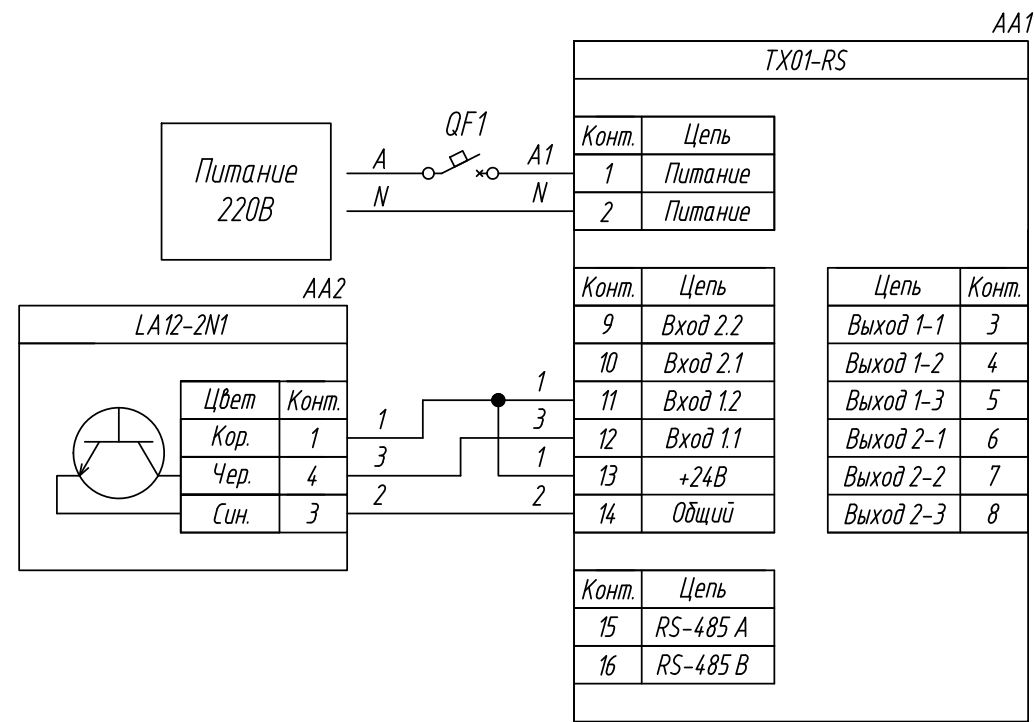

Поз. обознач.	Наименование	Кол.	Примечание
AA1	Многофункциональный тахометр TX01-224.X.XX-RS, ТМ "ОВЕН"	1	
AA2	Индуктивный бесконтактный датчик NPN типа LA12-2N1, ТМ "KIPPRIBOR"	1	
QF1	Автомат защиты	1	

Примечание:
Подключение индуктивного датчика от встроенного источника питания

Подпись и дата	
Инв. № дубл.	
Взам. инв. №	
Подпись и дата	
Инв. № подл.	

Изм.	Лист	№ докум.	Подпись	Дата	TX01-224.X.XX-RS, подключение индуктивного бесконтактного датчика NPN типа	Лит.	Масса	Масштаб
Разраб.								
Провер.					Схема электрическая принципиальная			
Т.контр.						Лист	Листов 1	
Рук.раз.								
Н.контр.								
Утв.								

Поз. обознач.	Наименование	Кол.	Примечание
AA1	Многофункциональный тахометр TX01-24.X.XX-RS, ТМ "ОВЕН"	1	
AA2	Индуктивный бесконтактный датчик NPN типа LA12-2N1, ТМ "КИПРИБОР"	1	
G1	Одноканальный блок питания БП60Б-Д4-24, ТМ "ОВЕН"	1	
QF1	Автомат защиты	1	

Примечание:
Подключение индуктивного датчика от внешнего источника питания

Подпись и дата
Инв. № дубл.
Взам. инв. №
Подпись и дата
Инв. № подл.

Изм.	Лист	№ докум.	Подпись	Дата	TX01-24.X.XX-RS, подключение индуктивного бесконтактного датчика NPN типа Схема электрическая принципиальная	Лит.	Масса	Масштаб
Разраб.								
Провер.								
Т.контр.						Лист	Листов 1	
Рук.раз.								
Н.контр.								
Утв.								