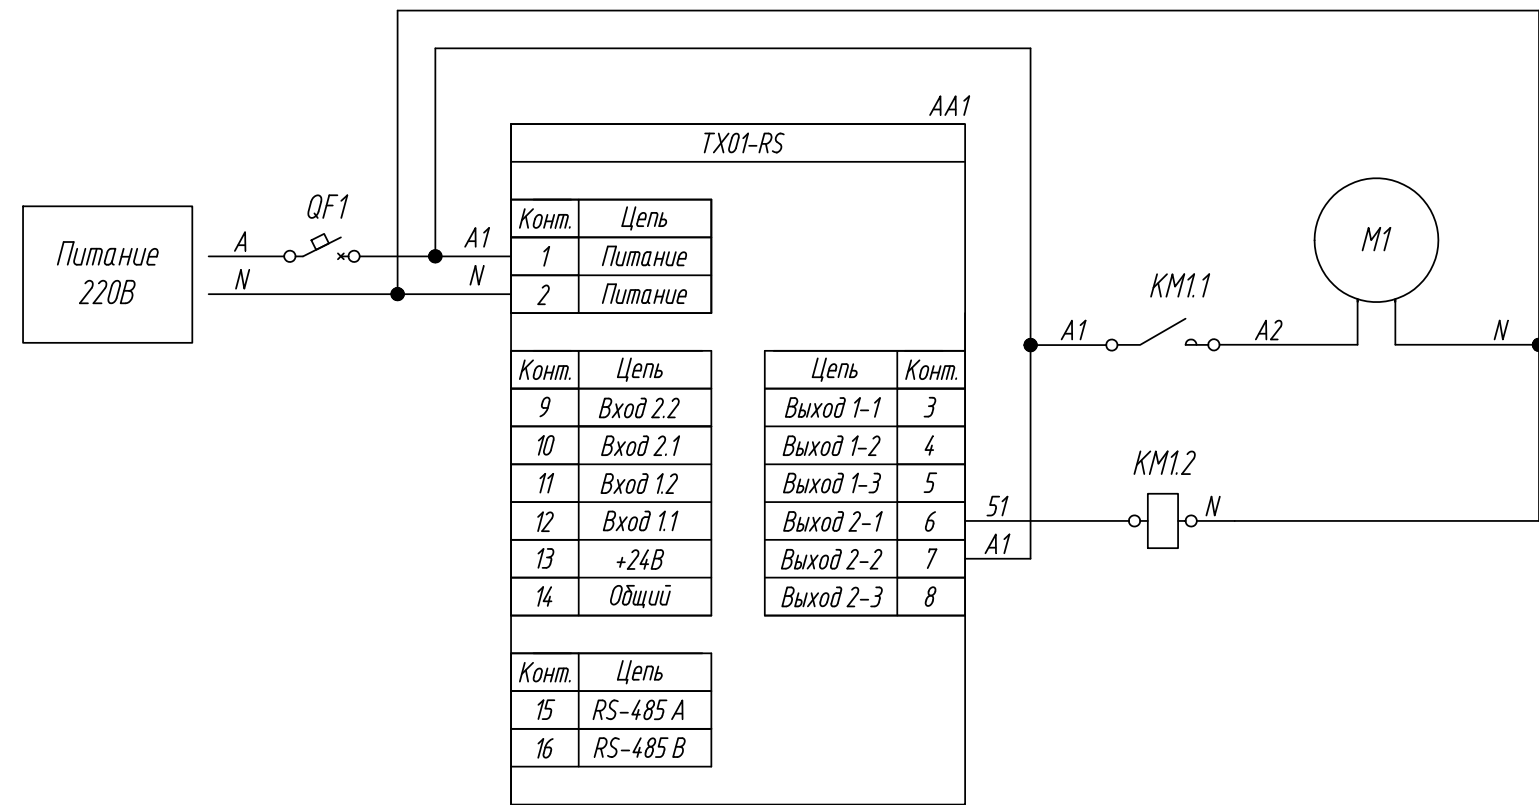

Поз. обознач.	Наименование	Кол.	Примечание
AA1	Многофункциональный тахометр TX01-224.X.XP-RS, ТМ "ОВЕН"	1	
KM1	Контактор 220В	1	
M1	Двигатель переменного тока	1	
QF1	Автомат защиты	1	

Подпись и дата	
Инв. № дубл.	
Взам. инв. №	
Подпись и дата	
Инв. № подл.	

Изм.	Лист	№ докум.	Подпись	Дата	TX01-224.X.XP-RS, Управление контактором	Лит.	Масса	Масштаб	
Разраб.						Схема электрическая принципиальная			
Провер.					Лист			Листов 1	
Т.контр.									
Рук.раз.									
Н.контр.									
Утв.