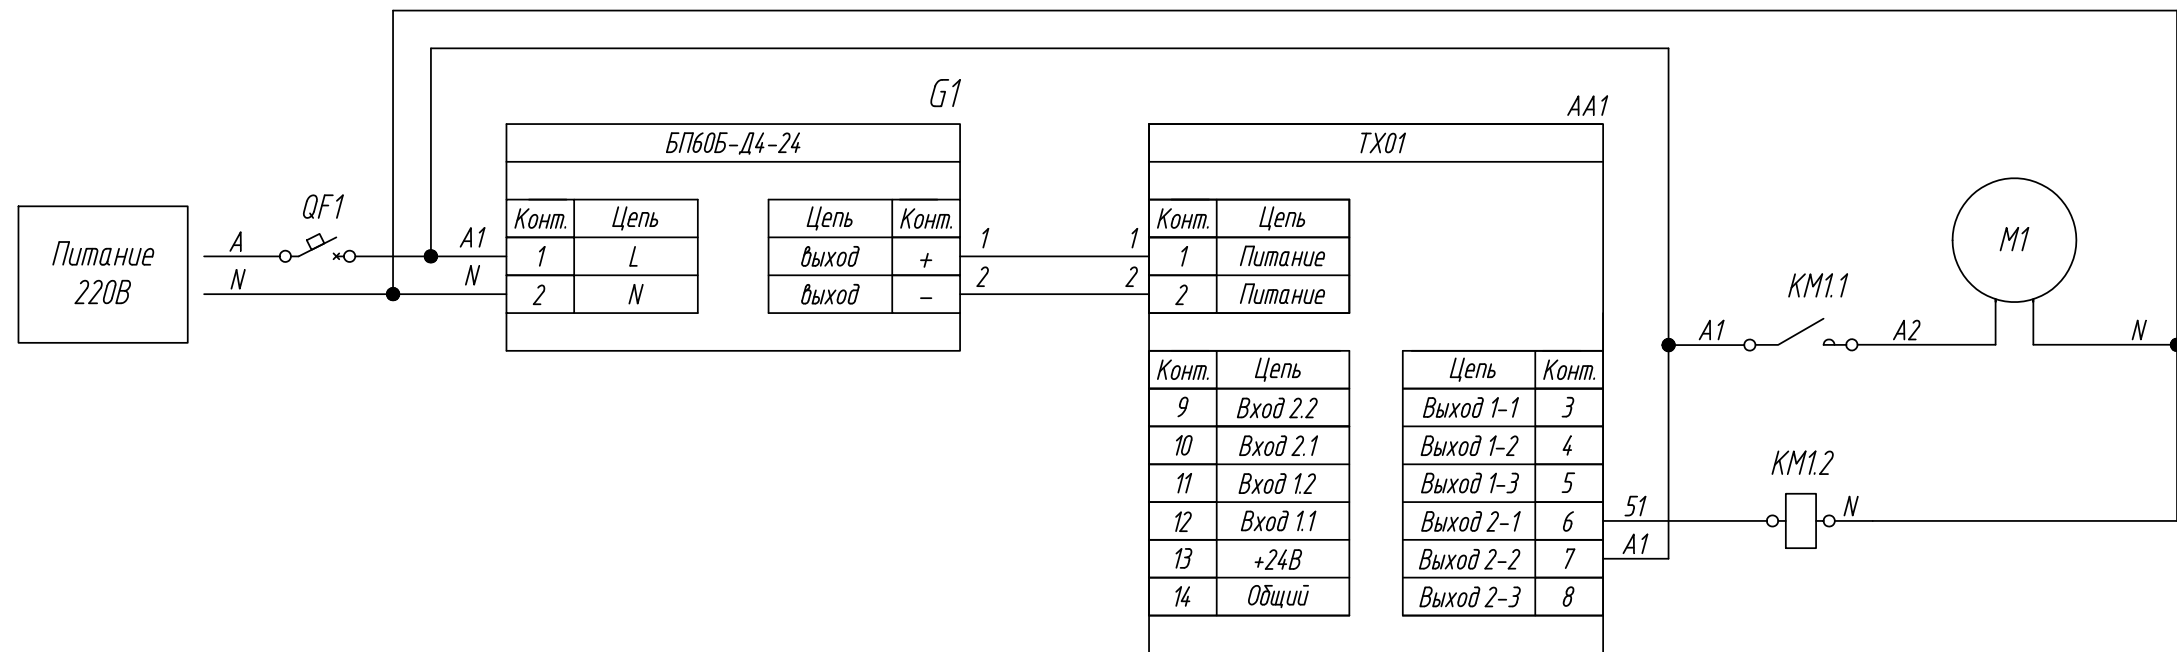

Поз. обознач.	Наименование	Кол.	Примечание
AA1	Многофункциональный тахометр TX01-224.X.XP-RS, ТМ "ОВЕН"	1	
KM1	Контактор 220В	1	
M1	Двигатель переменного тока	1	
QF1	Автомат защиты	1	

Подпись и дата	
Инв. № дубл.	
Взам. инв. №	
Подпись и дата	
Инв. № подл.	

Поз. обознач.	Наименование	Кол.	Примечание
AA1	Многофункциональный тахометр TX01-24.X.XP-RS, ТМ "ОВЕН"	1	
G1	Одноканальный блок питания БП60Б-Д4-24, ТМ "ОВЕН"	1	
KM1	Контактор 220В	1	
M1	Двигатель переменного тока	1	
QF1	Автомат защиты	1	