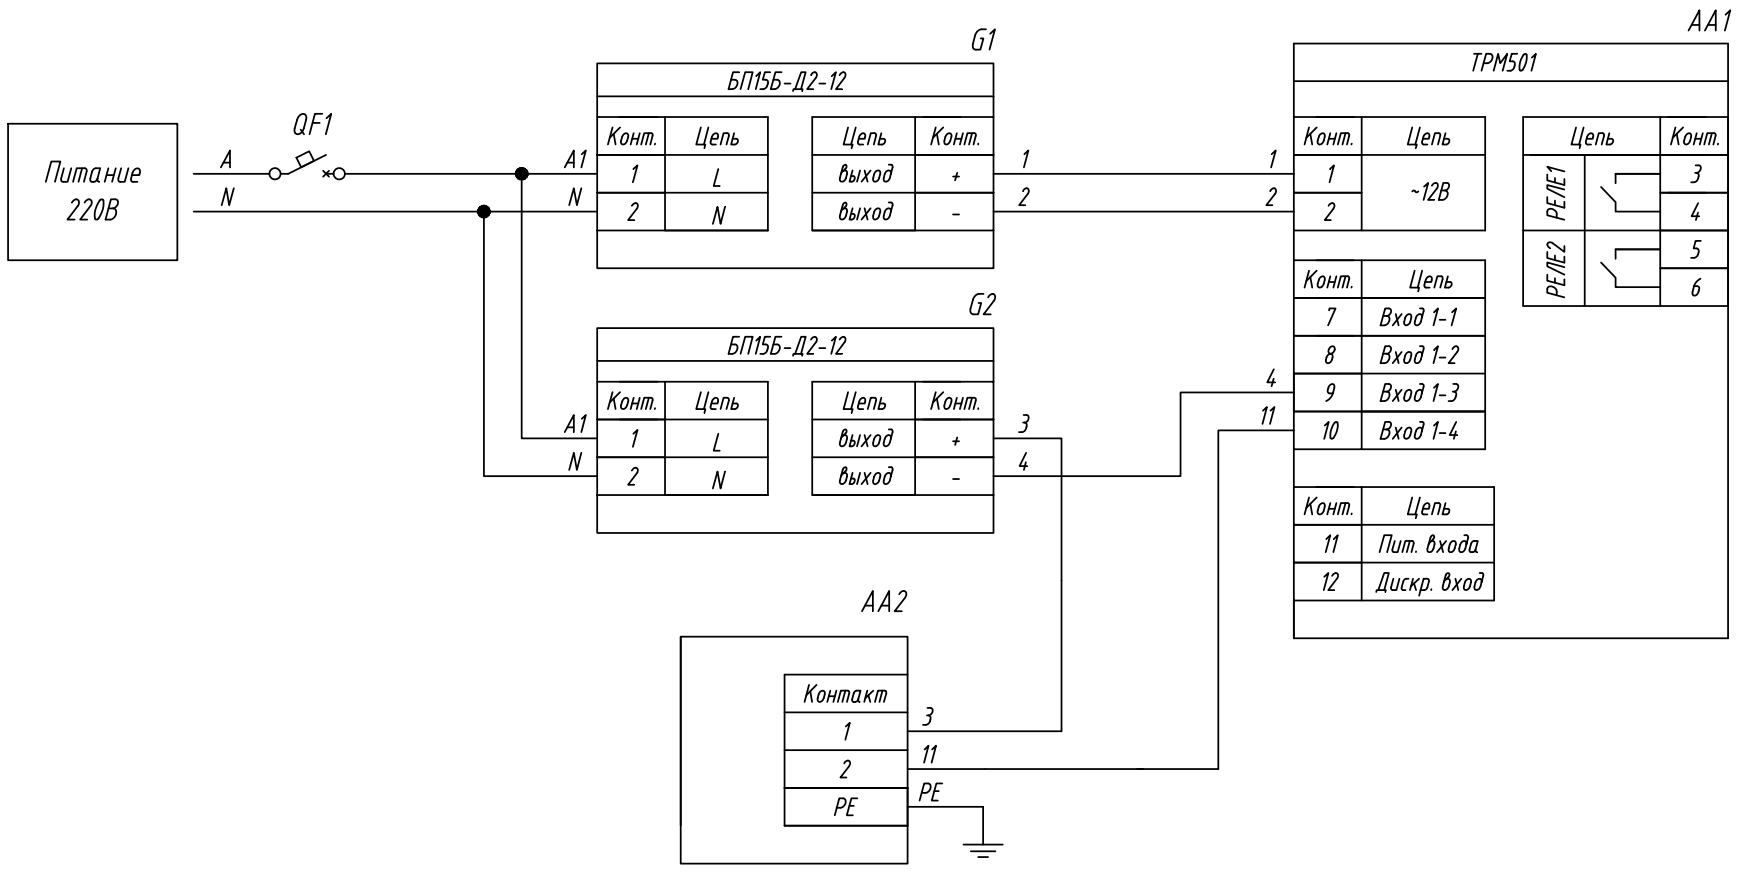

Поз. обознач.	Наименование	Кол.	Примечание
AA1	Реле-регулятор с таймером одноканальный ОВЕН ТРМ501, ТМ "ОВЕН"	1	
AA2	Преобразователь давления измерительный ПД100, ТМ "ОВЕН"	1	
G1	Блок питания БП15Б-Д2-12, ТМ "ОВЕН"	1	
G2	Блок питания БП15Б-Д2-24, ТМ "ОВЕН"	1	
QF1	Автомат защиты	1	

Подпись и дата	
Инв. № дубл.	
Взам. инв. №	
Подпись и дата	
Инв. № подл.	

Изм.	Лист	№ докум.	Подпись	Дата	ТРМ501, Подключение датчика давления с выходным сигналом 4...20мА Схема электрическая принципиальная	Лит.	Масса	Масштаб
Разраб.								
Провер.								
Т.контр.						Лист	Листов 1	
Рук.раз.								
Н.контр.								
Утв.								