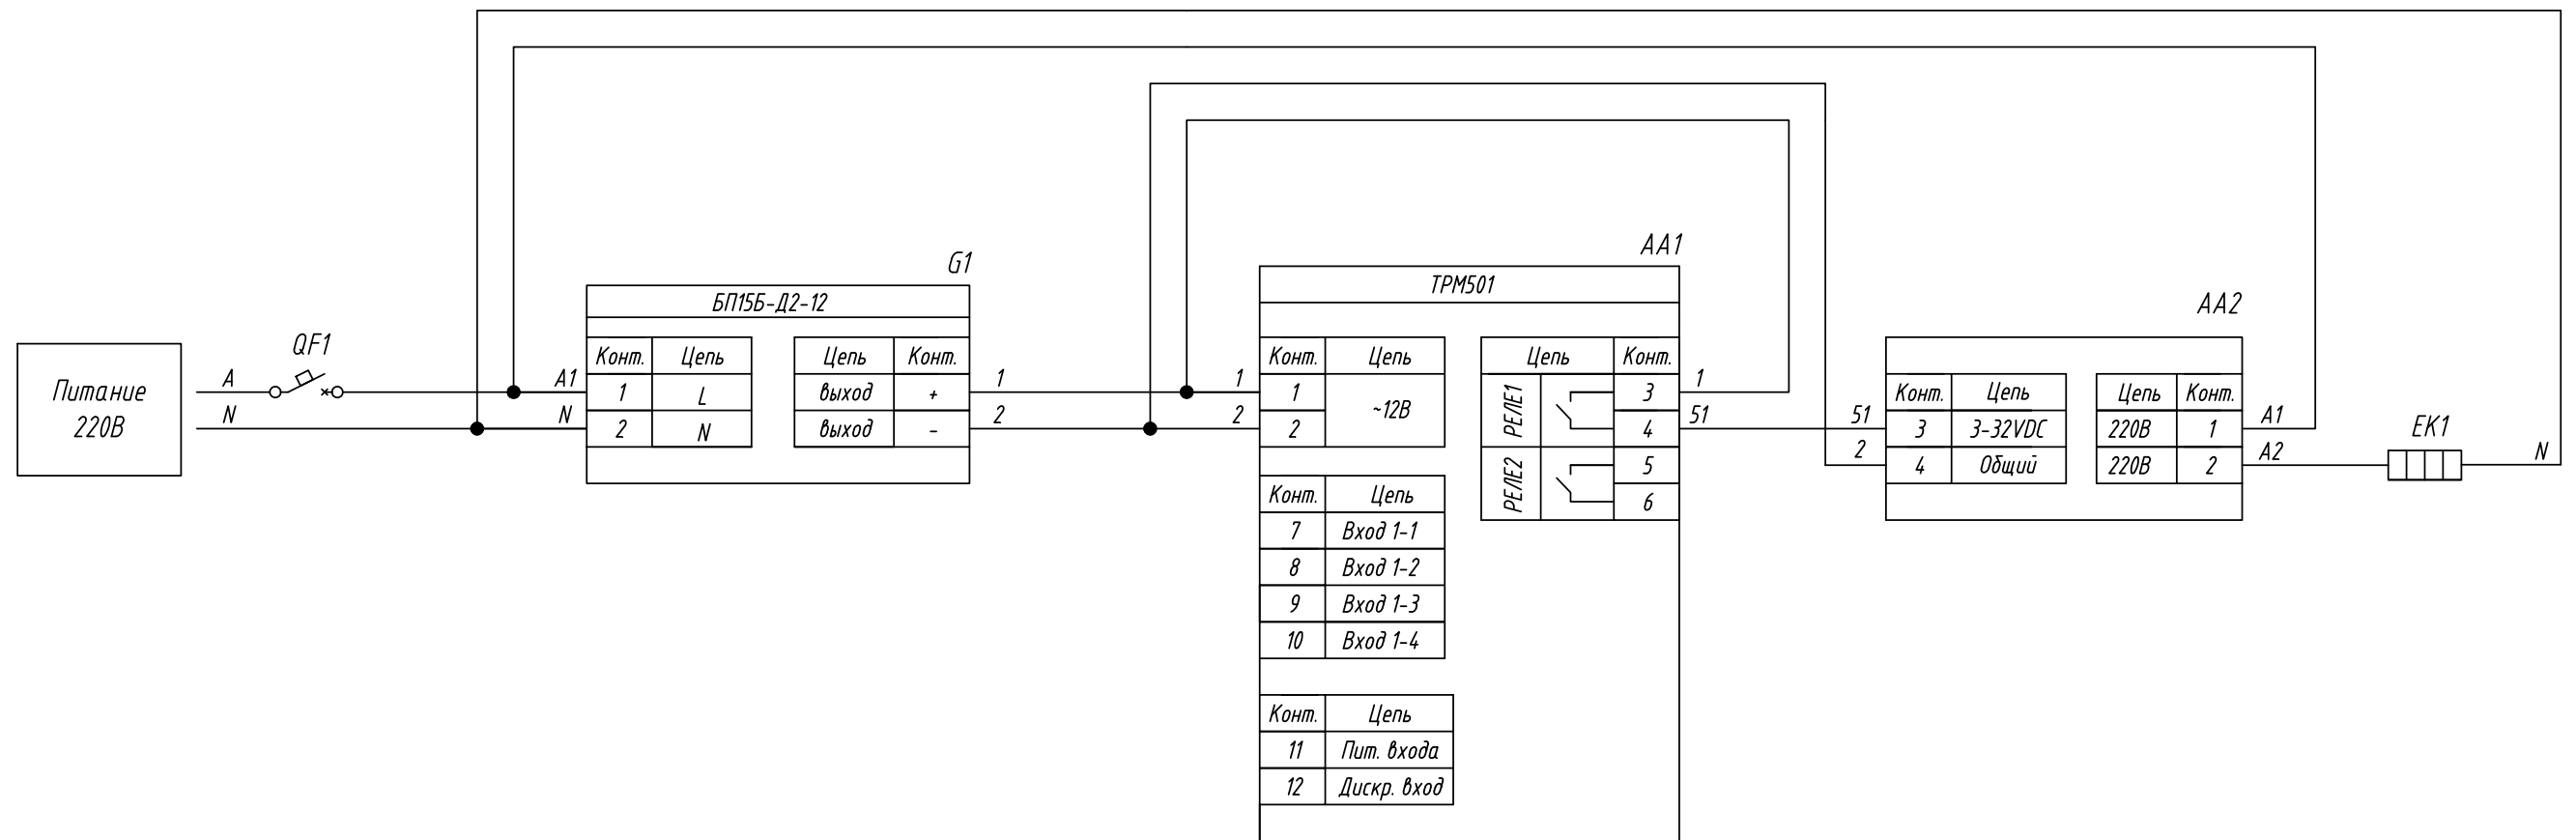

Поз. обознач.	Наименование	Кол.	Примечание
AA1	Реле-регулятор с таймером одноканальный ОВЕН ТРМ501, ТМ "ОВЕН"	1	
G1	Блок питания БП15Б-Д2-12, ТМ "ОВЕН"	1	
AA2	Реле твердотельное однофазное 250VAC HD-XX44ZD3, ТМ "KIPPRIBOR"	1	
EK1	Нагреватель резистивный	1	
QF1	Автомат защиты	1	

Подпись и дата
Инв. № дубл.
Взам. инв. №
Подпись и дата
Инв. № подл.

Изм.	Лист	№ докум.	Подпись	Дата	ТРМ501, Управление твердотельным реле дискретным сигналом 3-32VDC Схема электрическая принципиальная	Лит.	Масса	Масштаб
Разраб.								
Провер.								
Т.контр.						Лист	Листов 1	
Рук.раз.								
Н.контр.								
Утв.								