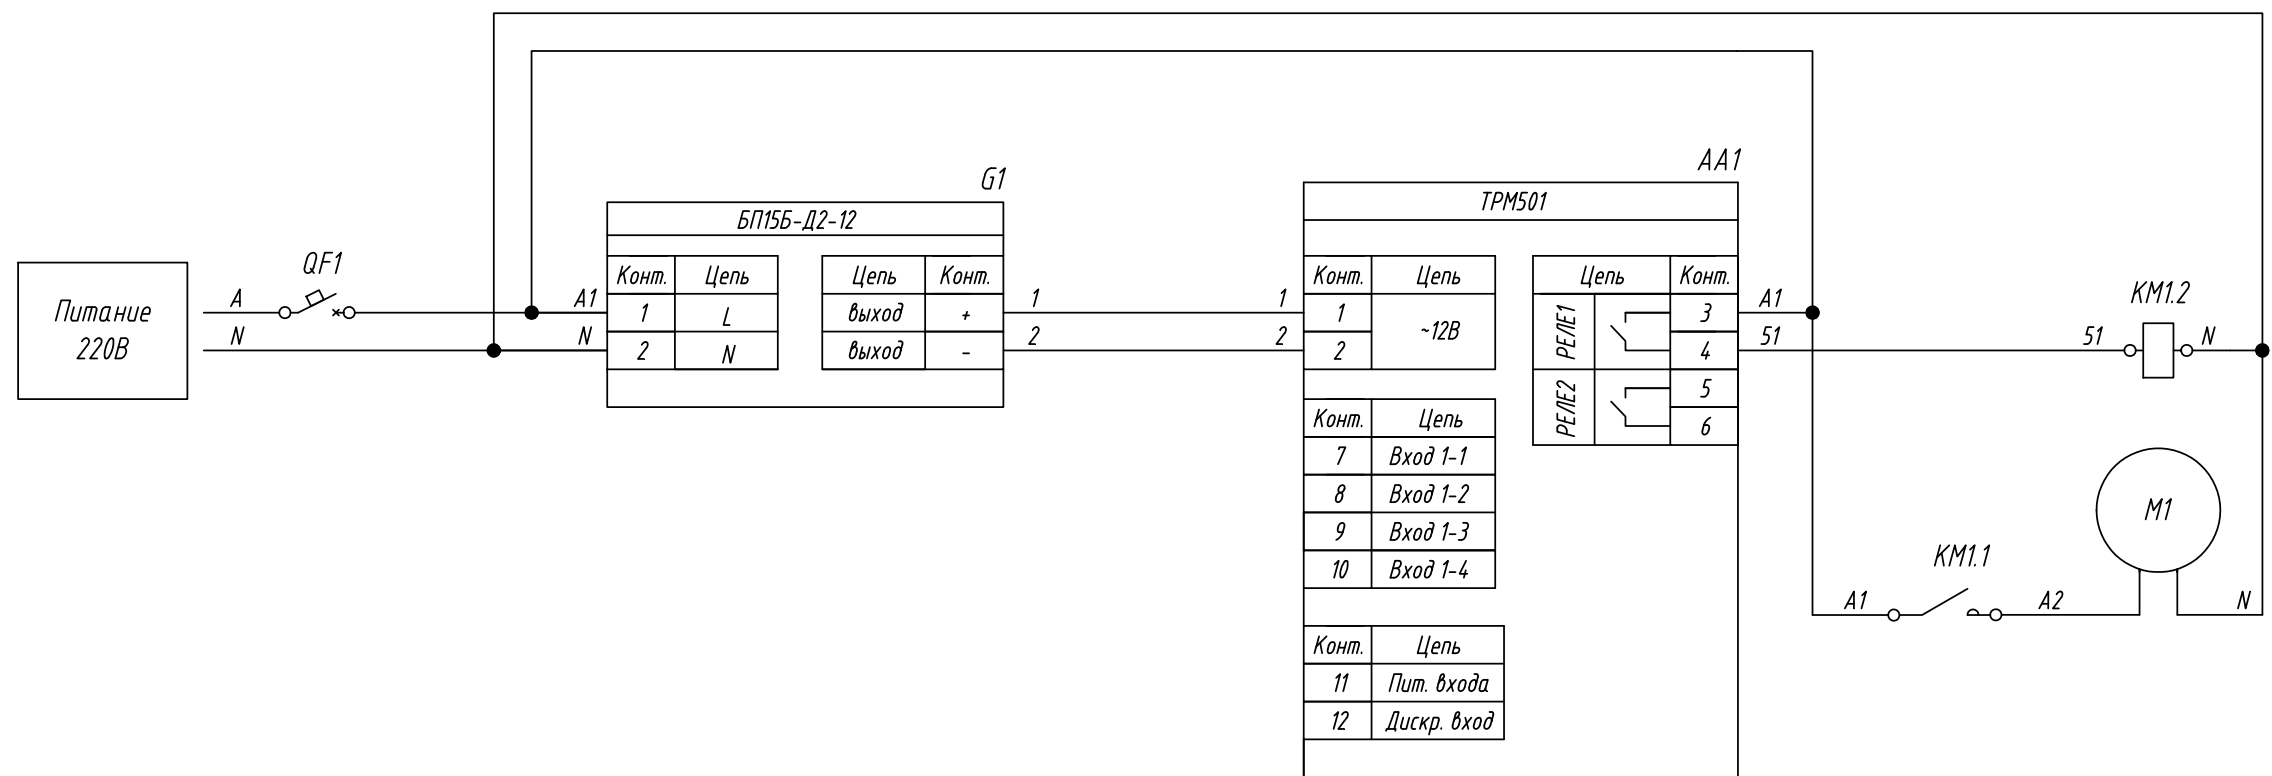

Поз. обознач.	Наименование	Кол.	Примечание
AA1	Реле-регулятор с таймером одноканальный ОВЕН ТРМ501, ТМ "ОВЕН"	1	
G1	Блок питания БП15Б-Д2-12, ТМ "ОВЕН"	1	
KM1	Контактор 220В	1	
M1	Двигатель переменного тока	1	
QF1	Автомат защиты	1	

Подпись и дата	
Инв. № дубл.	
Взам. инв. №	
Подпись и дата	
Инв. № подл.	

Изм.	Лист	№ докум.	Подпись	Дата	ТРМ501, Подключение контактора	Лит.	Масса	Масштаб
Разраб.						Схема электрическая принципиальная		
Провер.								
Т.контр.					Лист			Листов 1
Рук.раз.								
Н.контр.								
Утв.								