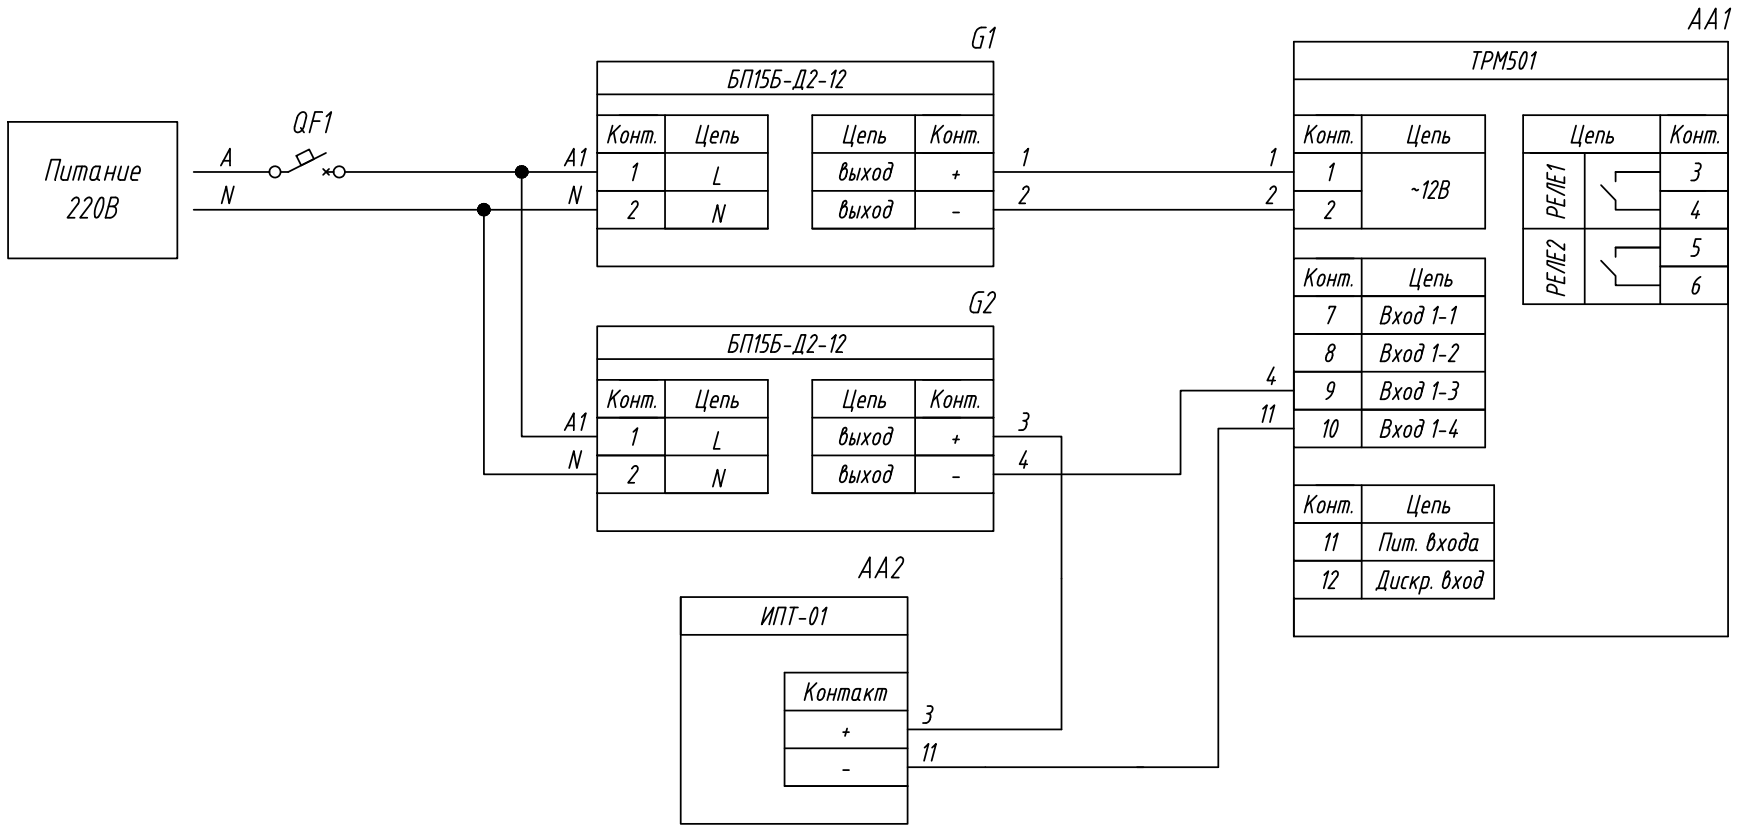

Поз. обознач.	Наименование	Кол.	Примечание
AA1	Реле-регулятор с таймером одноканальный ОВЕН ТРМ501, ТМ "ОВЕН"	1	
AA2	Преобразователь тока измерительный ИПТ-01(XXX)А	1	
G1	Блок питания БП15Б-Д2-12, ТМ "ОВЕН"	1	
G2	Блок питания БП15Б-Д2-24, ТМ "ОВЕН"	1	
QF1	Автомат защиты	1	

Подпись и дата	
Инв. № дубл.	
Взам. инв. №	
Подпись и дата	
Инв. № подл.	

Изм.	Лист	№ докум.	Подпись	Дата	ТРМ501, Подключение датчика тока с выходным сигналом 4...20мА Схема электрическая принципиальная	Лит.	Масса	Масштаб
Разраб.								
Провер.								
Т.контр.								
Рук.раз.								
Н.контр.								
Утв.								
						Лист	Листов 1	