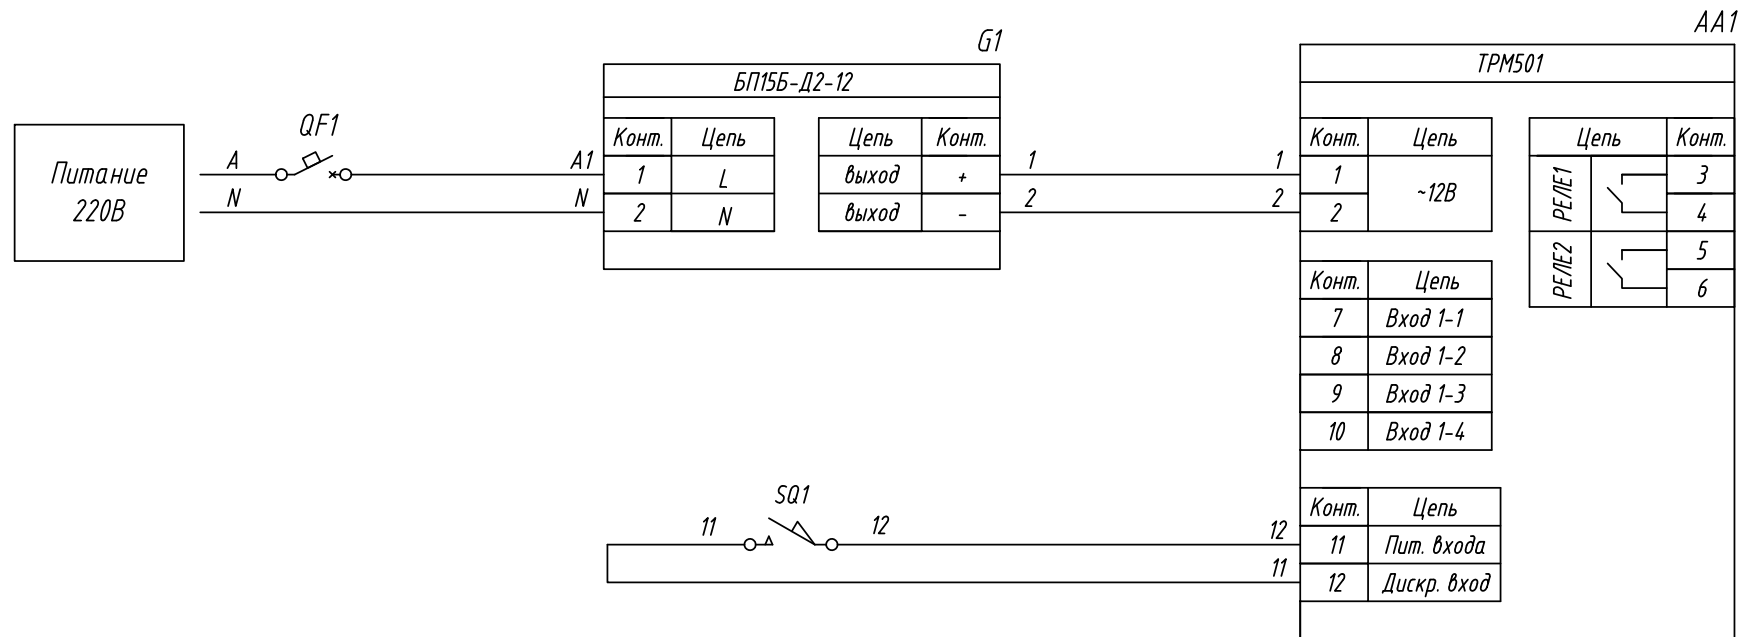

Поз. обознач.	Наименование	Кол.	Примечание
AA1	Реле-регулятор с таймером одноканальный ОВЕН ТРМ501,		
	ТМ "ОВЕН"	1	
G1	Блок питания БП15Б-Д2-12, ТМ "ОВЕН"	1	
SQ1	Концевой выключатель, ТМ "МЕYЕРТЕС"	1	
QF1	Автомат защиты	1	

Подпись и дата	
Инв. № дубл.	
Взам. инв. №	
Подпись и дата	
Инв. № подл.	

Изм.	Лист	№ докум.	Подпись	Дата	ТРМ501, Подключение концевой выключателя Схема электрическая принципиальная			Лит.	Масса	Масштаб
Разраб.										
Провер.										
Т.контр.										
Рук.раз.										
Н.контр.										
Утв.								Лист	Листов 1	