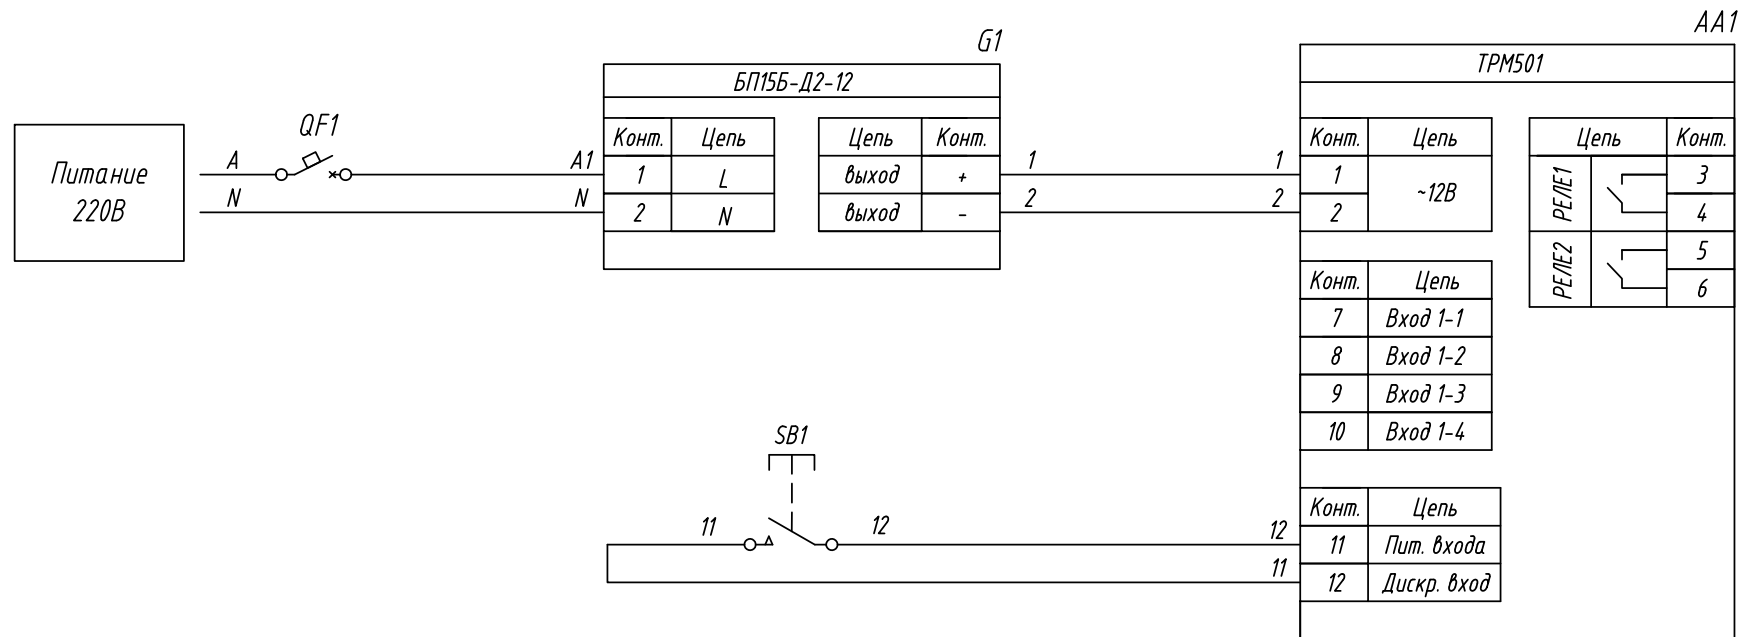

Поз. обознач.	Наименование	Кол.	Примечание
AA1	Реле-регулятор с таймером одноканальный ОВЕН ТРМ501, ТМ "ОВЕН"	1	
G1	Блок питания БП15Б-Д2-12, ТМ "ОВЕН"	1	
SB1	Кнопка без фиксации, ТМ "MEYERTEC"	1	
QF1	Автомат защиты	1	

Подпись и дата
Инв. № дубл.
Взам. инв. №
Подпись и дата
Инв. № подл.

Изм.	Лист	№ докум.	Подпись	Дата	ТРМ501, Подключение кнопки без фиксации Схема электрическая принципиальная			Лит.	Масса	Масштаб
Разраб.										
Провер.										
Т.контр.										
Рук.раз.										
Н.контр.										
Утв.								Лист	Листов 1	