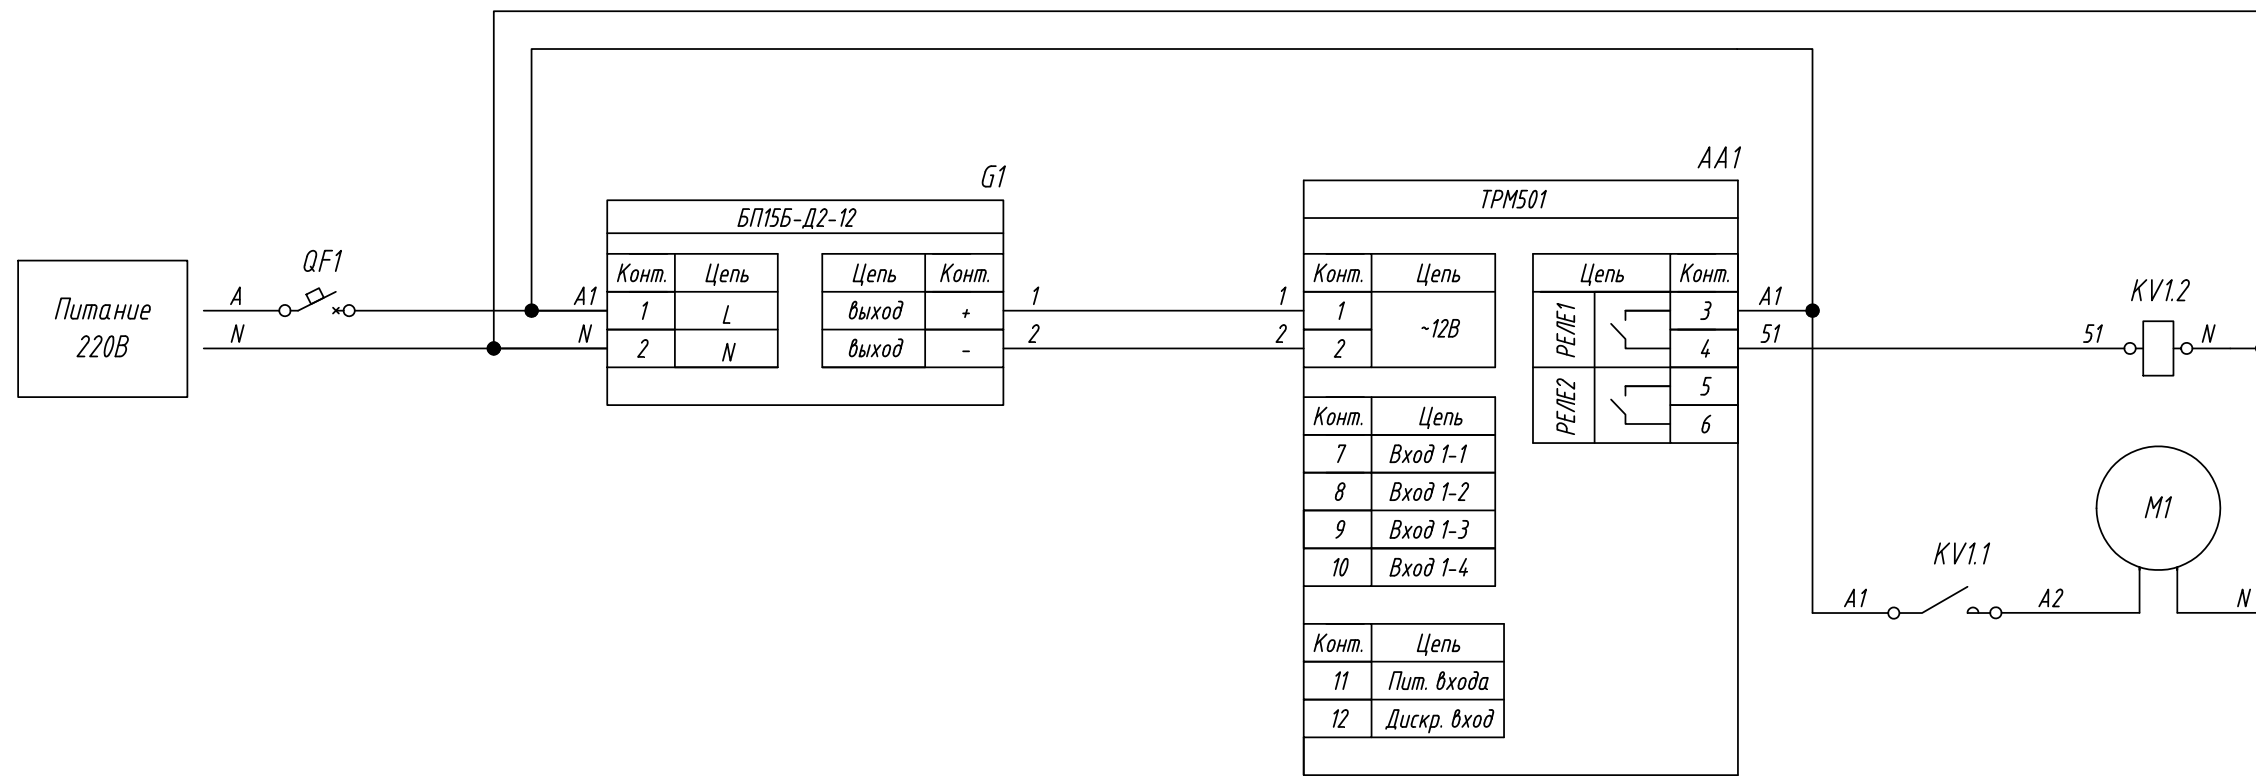

Поз. обознач.	Наименование	Кол.	Примечание
AA1	Реле-регулятор с таймером одноканальный ОВЕН ТРМ501, ТМ "ОВЕН"	1	
G1	Блок питания БП15Б-Д2-12, ТМ "ОВЕН"	1	
KV1	Промежуточное реле RP-407.AL TU, ТМ "KIPPRIBOR"	1	
M1	Двигатель переменного тока	1	
QF1	Автомат защиты	1	

Подпись и дата
Инв. № дубл.
Взам. инв. №
Подпись и дата
Инв. № подл.

Изм.	Лист	№ докум.	Подпись	Дата	ТРМ501, Подключение промежуточного реле Схема электрическая принципиальная			Лит.	Масса	Масштаб
Разраб.										
Провер.										
Т.контр.										
Рук.раз.										
Н.контр.										
Утв.								Лист	Листов 1	