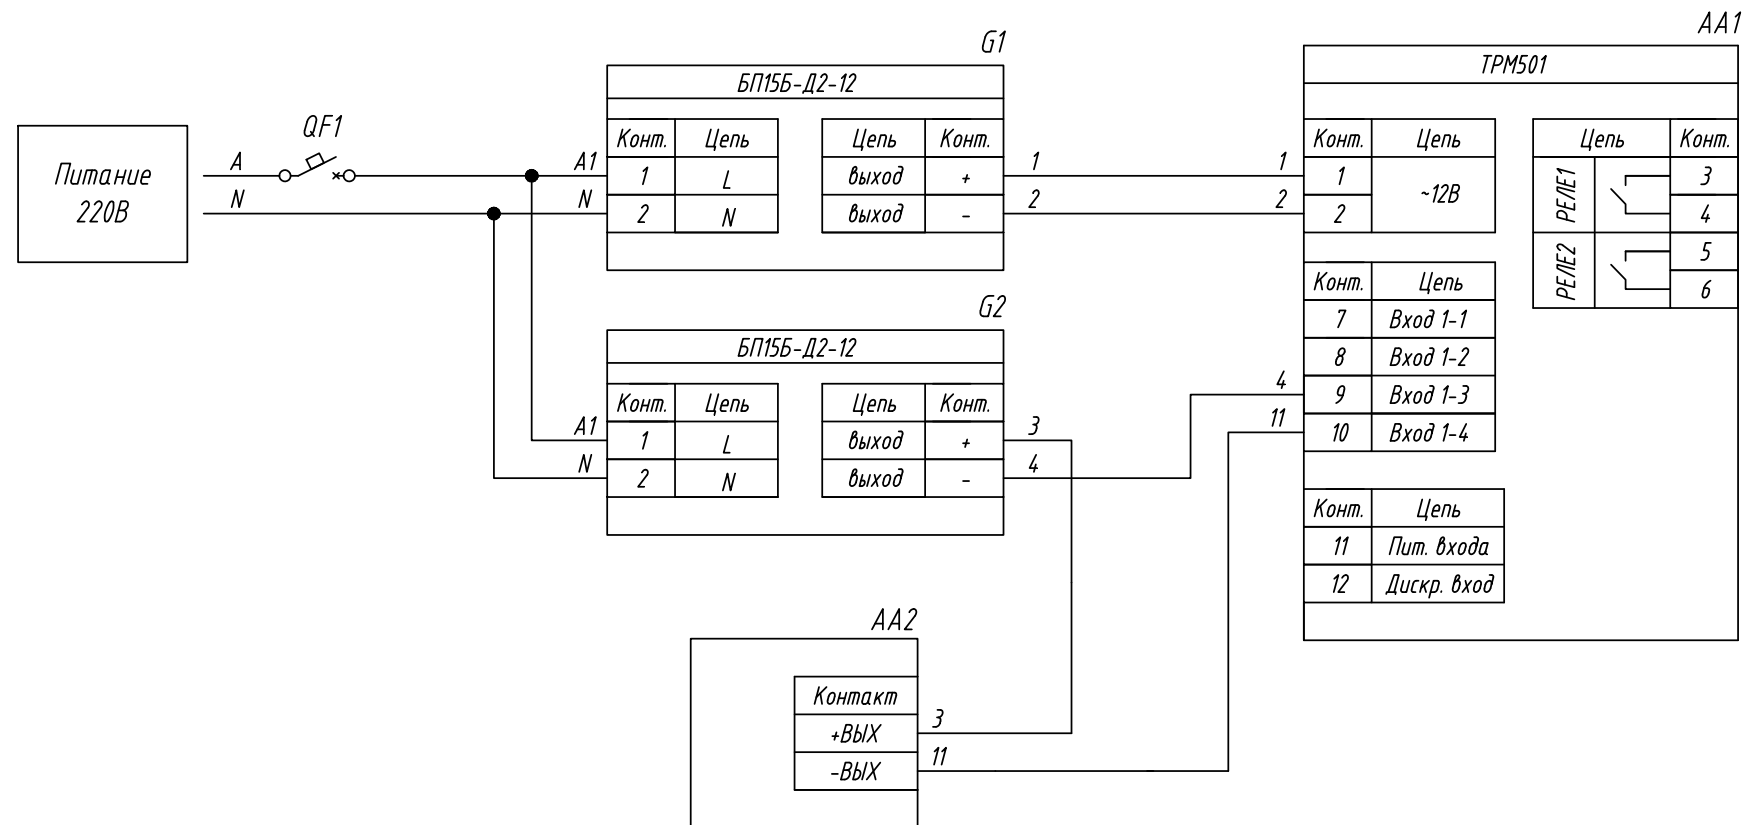

Поз. обознач.	Наименование	Кол.	Примечание
AA1	Реле-регулятор с таймером одноканальный ОВЕН ТРМ501, ТМ "ОВЕН"	1	
AA2	Датчик температуры с выходным сигналом 4...20мА ДТС125Л-100М.0,5.60.И, ТМ "ОВЕН"	1	
G1	Блок питания БП15Б-Д2-12, ТМ "ОВЕН"	1	
G2	Блок питания БП15Б-Д2-24, ТМ "ОВЕН"	1	
QF1	Автомат защиты	1	

Подпись и дата	
Инв. № дубл.	
Взам. инв. №	
Подпись и дата	
Инв. № подл.	

Изм.	Лист	№ докум.	Подпись	Дата	ТРМ501, Подключение датчика температуры с выходным сигналом 4...20мА	Лит.	Масса	Масштаб
Разраб.								
Провер.					Схема электрическая принципиальная	Лист		Листов 1
Т.контр.								
Рук.раз.								
Н.контр.								
Утв.								