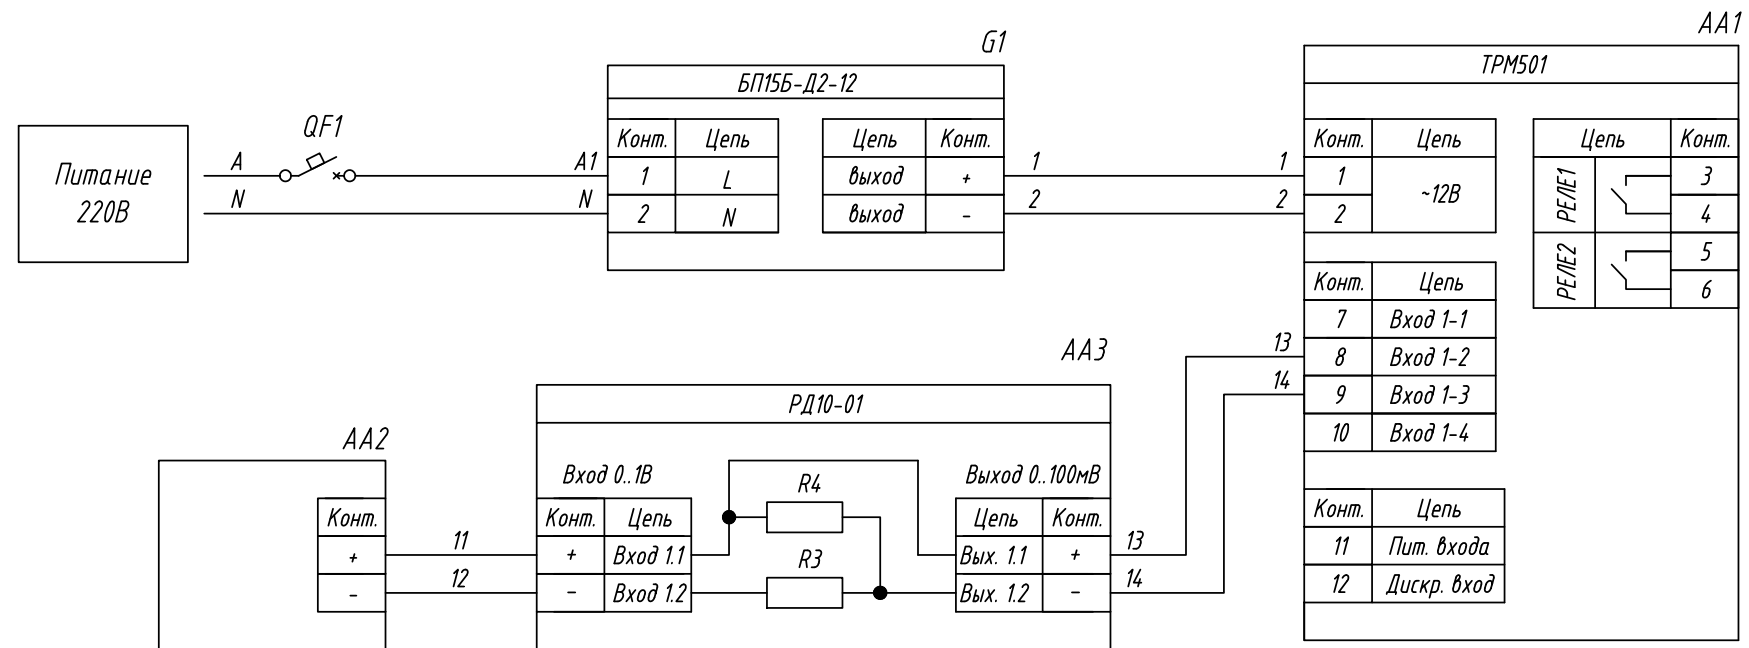

Поз. обознач.	Наименование	Кол.	Примечание
AA1	Реле-регулятор с таймером одноканальный ОВЕН ТРМ501,		
	ТМ "ОВЕН"	1	
AA2	Датчик положения электропривода с сигналом 0..1В	1	
G1	Блок питания БП15Б-Д2-12, ТМ "ОВЕН"	1	
AA3	Делитель напряжения РД10-01, ТМ "ОВЕН"	1	
QF1	Автомат защиты	1	

Подпись и дата	
Инв. № дубл.	
Взам. инв. №	
Подпись и дата	
Инв. № подл.	

Изм.	Лист	№ докум.	Подпись	Дата	Лит.	Масса	Масштаб
Разраб.					ТРМ501, Подключение датчика давления с сигналом 0...1В Схема электрическая принципиальная		
Провер.							
Т.контр.							
Рук.раз.							
Н.контр.							
Утв.					Лист	Листов 1	