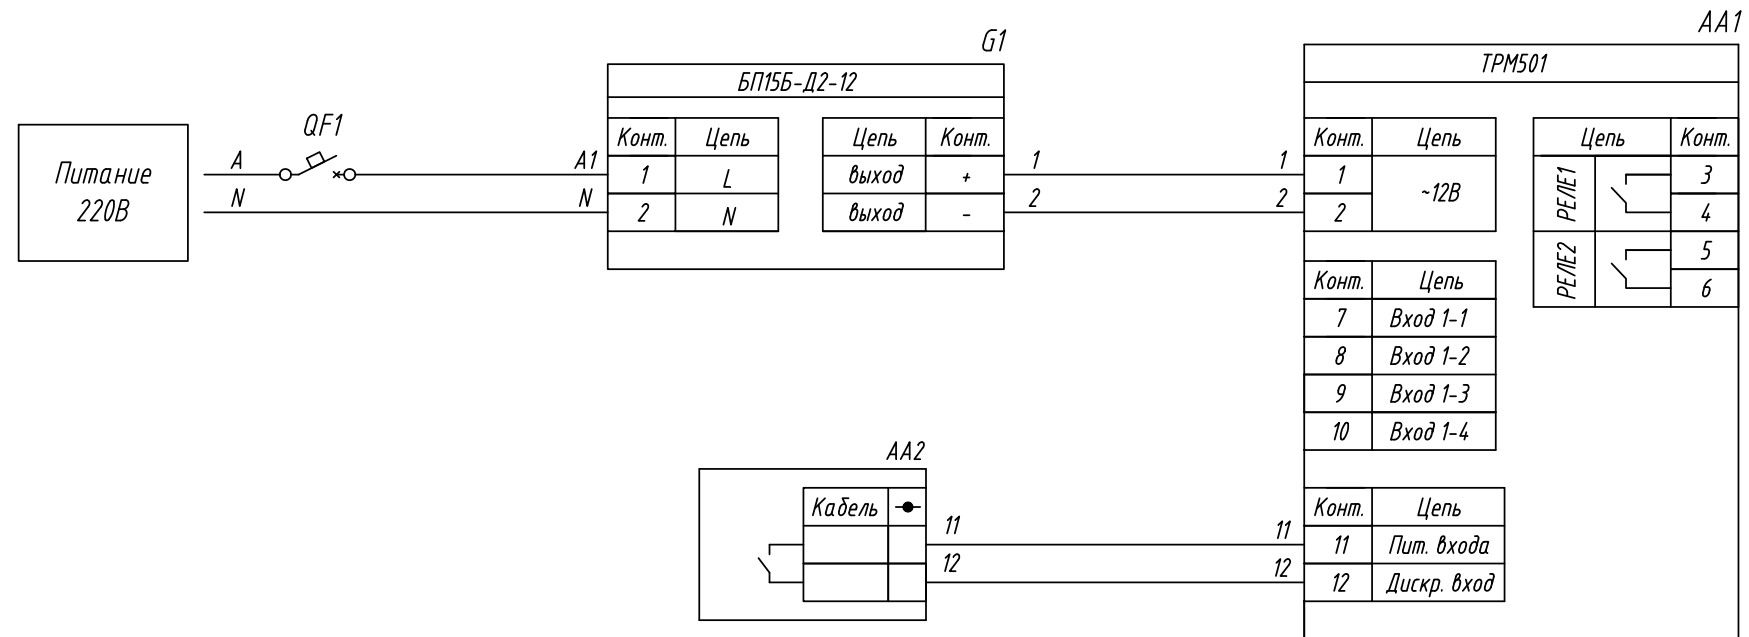

Поз. обознач.	Наименование	Кол.	Примечание
AA1	Реле-регулятор с таймером одноканальный ОВЕН ТРМ501,		
	ТМ "ОВЕН"	1	
G1	Блок питания БП15Б-Д2-12, ТМ "ОВЕН"	1	
AA2	Поплавковый датчик уровня ПДУ, ТМ "ОВЕН"	1	
QF1	Автомат защиты	1	

Подпись и дата	
Инв. № дубл.	
Взам. инв. №	
Подпись и дата	
Инв. № подл.	

Изм.	Лист	№ докум.	Подпись	Дата	Лит.			Масса	Масштаб
Разраб.									
Провер.									
Т.контр.									
Рук.раз.									
Н.контр.									
Утв.									
<p style="text-align: center;">ТРМ501, Подключение поплавкового датчика уровня Схема электрическая принципиальная</p>					Лист		Листов 1		